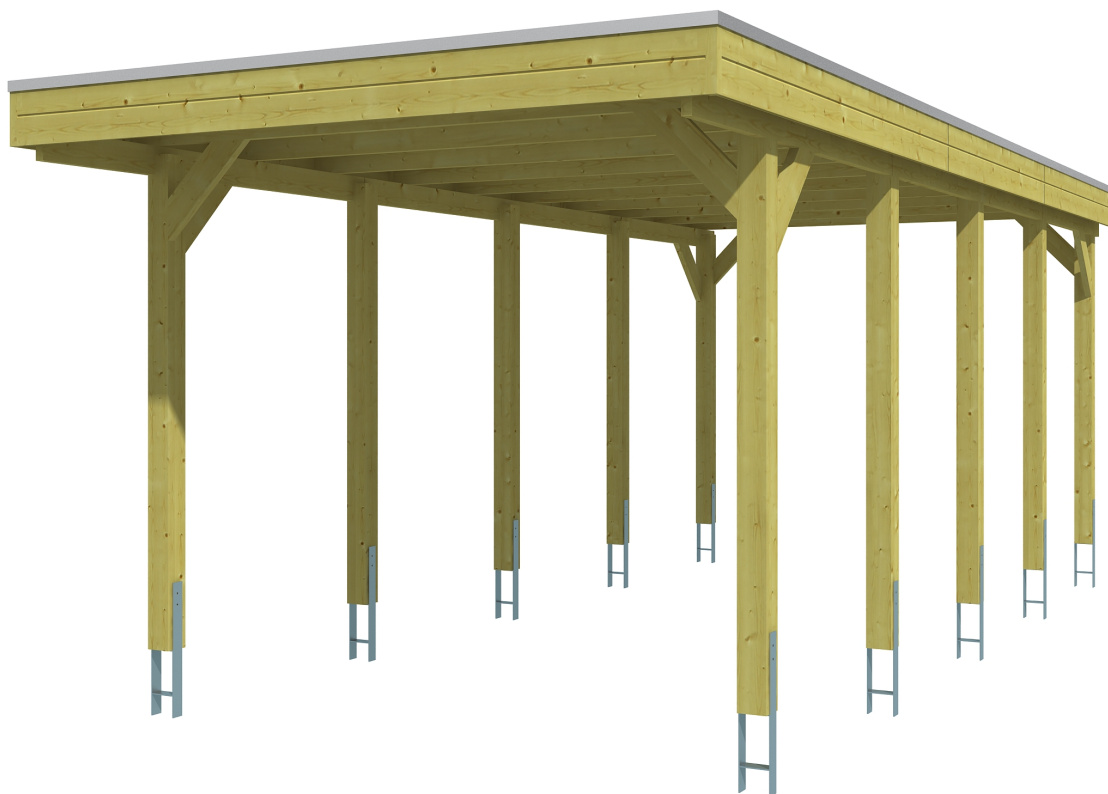

▶ Flachdach-Carport

314 X 708 cm

Carport Friesland

- ▶ Konstruktion aus imprägniertem Nadelholz
- ▶ Grün imprägniert
- ▶ Aluminium-Dachplatten
- ▶ Pfosten 11,5 x 11,5 cm

► Datenblatt / Baubeschreibung		Carport Friesland
Material	Nadelholz, imprägniert	
Farbbehandlung	Grün imprägniert	
Pfostenstärke	11,5 x 11,5 cm	
Breite	314 cm	
Tiefe	708 cm	
Grundfläche	22,23 m ²	
Umbauter Raum	52,02 m ³	
Breite Sockelmaß	293 cm	
Tiefe Sockelmaß	622 cm	
Durchfahrtshöhe vorne	221 cm	
Durchfahrtshöhe hinten	207 cm	
Durchfahrtsbreite	270 cm	
Firsthöhe	241 cm	
Traufenhöhe	227 cm	
Schneelast	1,25 kN/m ²	
Dachform	Flachdach	
Dachfläche	21,71 m ²	
Dachneigung	1,2 °	

Dachstärke	0,5 mm
Wasserablauf	nach hinten
Pfostenabstand Tiefe	141 cm
Pfostenanzahl	10
Oberfläche Holz	43,69 m ²
Im Lieferumfang enthalten	H-Pfostenanker zum Einbetonieren, Montagematerial, Aufbauanleitung
Anzahl Packstücke	1
Gesamt-Gewicht	437 kg
Verpackung	Paket 1: B 120 cm x L 320 cm x H 45 cm Gewicht 437 kg
Artikelnummer	314058-99-50
EAN-Nummer	4018211026463
Lieferhinweis	Für die Anlieferung muss die Zufahrt für 40 t-LKW möglich sein! Die Anlieferung erfolgt frei Bordsteinkante (Festland Deutschland).
Garantie	5 Jahre gemäß unseren Garantiebedingungen

Carport Friesland

Ansicht vorne

Ansicht Seite

Grundriss

Carport Friesland

Schnitte und Ansichten Maßstab 1:100