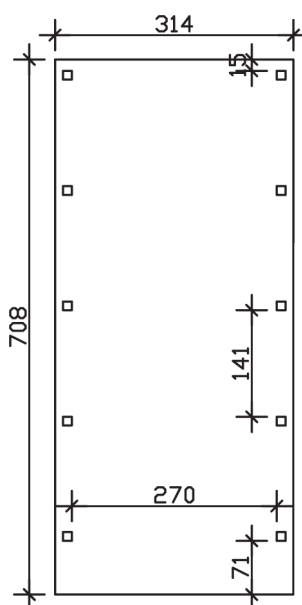

▶ Flachdach-Carport

314 X 708 cm

Carport Friesland

- ▶ Konstruktion aus imprägniertem Nadelholz
- ▶ Grün imprägniert
- ▶ Aluminium-Dachplatten
- ▶ Pfosten 11,5 x 11,5 cm

► Datenblatt / Baubeschreibung		Carport Friesland
Material	Nadelholz, imprägniert	
Farbbehandlung	Grün imprägniert	
Pfostenstärke	11,5 x 11,5 cm	
Breite	314 cm	
Tiefe	708 cm	
Grundfläche	22,23 m ²	
Umbauter Raum	52,02 m ³	
Breite Sockelmaß	293 cm	
Tiefe Sockelmaß	622 cm	
Durchfahrtshöhe vorne	221 cm	
Durchfahrtshöhe hinten	207 cm	
Durchfahrtsbreite	270 cm	
Firsthöhe	241 cm	
Traufenhöhe	227 cm	
Schneelast	1,25 kN/m ²	
Dachform	Flachdach	
Dachfläche	21,71 m ²	
Dachneigung	1,2 °	

Dachstärke	0,5 mm
Wasserablauf	nach hinten
Pfostenabstand Tiefe	141 cm
Pfostenanzahl	10
Oberfläche Holz	43,69 m ²
Im Lieferumfang enthalten	H-Pfostenanker zum Einbetonieren, Montagematerial, Aufbauanleitung
Anzahl Packstücke	1
Gesamt-Gewicht	437 kg
Verpackung	Paket 1: B 120 cm x L 320 cm x H 45 cm Gewicht 437 kg
Artikelnummer	314058-99-50
EAN-Nummer	4018211026463
Lieferhinweis	Für die Anlieferung muss die Zufahrt für 40 t-LKW möglich sein! Die Anlieferung erfolgt frei Bordsteinkante (Festland Deutschland).
Garantie	5 Jahre gemäß unseren Garantiebedingungen

Carport Friesland

Ansicht vorne

Ansicht Seite

Grundriss

Carport Friesland

Schnitte und Ansichten Maßstab 1:100