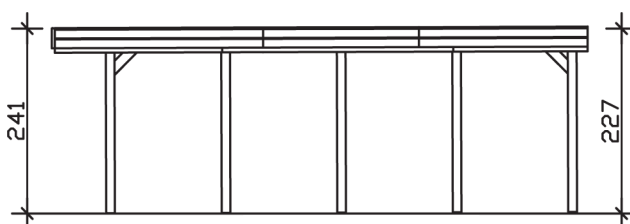

▶ Flachdach-Carport

314 X 708 cm

Carport Friesland

- ▶ Konstruktion aus imprägniertem Nadelholz
- ▶ Grün imprägniert
- ▶ Aluminium-Dachplatten
- ▶ Pfosten 11,5 x 11,5 cm

► Datenblatt / Baubeschreibung		Carport Friesland
Material	Nadelholz, imprägniert	
Farbbehandlung	Grün imprägniert	
Pfostenstärke	11,5 x 11,5 cm	
Breite	314 cm	
Tiefe	708 cm	
Grundfläche	22,23 m ²	
Umbauter Raum	52,02 m ³	
Breite Sockelmaß	293 cm	
Tiefe Sockelmaß	622 cm	
Durchfahrtshöhe vorne	221 cm	
Durchfahrtshöhe hinten	207 cm	
Durchfahrtsbreite	270 cm	
Firsthöhe	241 cm	
Traufenhöhe	227 cm	
Schneelast	1,25 kN/m ²	
Dachform	Flachdach	
Dachfläche	21,71 m ²	
Dachneigung	1,2 °	

Dachstärke	0,5 mm
Wasserablauf	nach hinten
Pfostenabstand Tiefe	141 cm
Pfostenanzahl	10
Oberfläche Holz	43,69 m ²
Im Lieferumfang enthalten	H-Pfostenanker zum Einbetonieren, Montagematerial, Aufbauanleitung
Anzahl Packstücke	1
Gesamt-Gewicht	437 kg
Verpackung	Paket 1: B 120 cm x L 320 cm x H 45 cm Gewicht 437 kg
Artikelnummer	314058-99-50
EAN-Nummer	4018211026463
Lieferhinweis	Für die Anlieferung muss die Zufahrt für 40 t-LKW möglich sein! Die Anlieferung erfolgt frei Bordsteinkante (Festland Deutschland).
Garantie	5 Jahre gemäß unseren Garantiebedingungen

Carport Friesland

Ansicht vorne

Ansicht Seite

Grundriss

Carport Friesland

Schnitte und Ansichten Maßstab 1:100