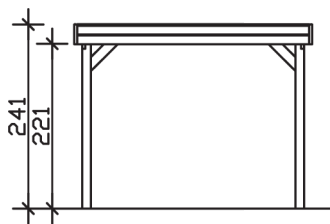

▶ Flachdach-Carport

314 X 708 cm

Carport Friesland

- ▶ Konstruktion aus imprägniertem Nadelholz
- ▶ Grün imprägniert
- ▶ Aluminium-Dachplatten
- ▶ Pfosten 11,5 x 11,5 cm

► Datenblatt / Baubeschreibung		Carport Friesland
Material	Nadelholz, imprägniert	
Farbbehandlung	Grün imprägniert	
Pfostenstärke	11,5 x 11,5 cm	
Breite	314 cm	
Tiefe	708 cm	
Grundfläche	22,23 m ²	
Umbauter Raum	52,02 m ³	
Breite Sockelmaß	293 cm	
Tiefe Sockelmaß	622 cm	
Durchfahrtshöhe vorne	221 cm	
Durchfahrtshöhe hinten	207 cm	
Durchfahrtsbreite	270 cm	
Firsthöhe	241 cm	
Traufenhöhe	227 cm	
Schneelast	1,25 kN/m ²	
Dachform	Flachdach	
Dachfläche	21,71 m ²	
Dachneigung	1,2 °	

Dachstärke	0,5 mm
Wasserablauf	nach hinten
Pfostenabstand Tiefe	141 cm
Pfostenanzahl	10
Oberfläche Holz	43,69 m ²
Im Lieferumfang enthalten	H-Pfostenanker zum Einbetonieren, Montagematerial, Aufbauanleitung
Anzahl Packstücke	1
Gesamt-Gewicht	437 kg
Verpackung	Paket 1: B 120 cm x L 320 cm x H 45 cm Gewicht 437 kg
Artikelnummer	314058-99-50
EAN-Nummer	4018211026463
Lieferhinweis	Für die Anlieferung muss die Zufahrt für 40 t-LKW möglich sein! Die Anlieferung erfolgt frei Bordsteinkante (Festland Deutschland).
Garantie	5 Jahre gemäß unseren Garantiebedingungen

Carport Friesland

Ansicht vorne

Ansicht Seite

Grundriss

Carport Friesland

Schnitte und Ansichten Maßstab 1:100