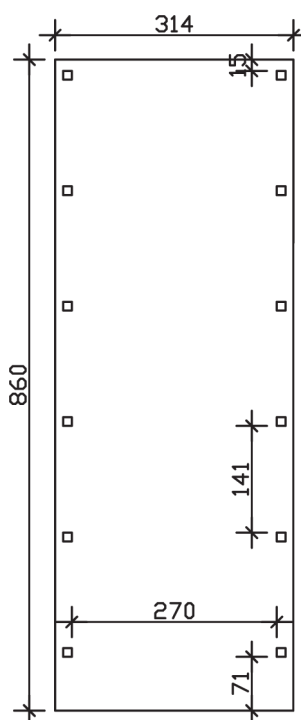

▶ Flachdach-Carport

314 X 860 cm

Carport Friesland

- ▶ Konstruktion aus imprägniertem Nadelholz
- ▶ Grün imprägniert
- ▶ Aluminium-Dachplatten
- ▶ Pfosten 11,5 x 11,5 cm

► Datenblatt / Baubeschreibung	Carport Friesland
Material	Nadelholz, imprägniert
Farbbehandlung	Grün imprägniert
Pfostenstärke	11,5 x 11,5 cm
Breite	314 cm
Tiefe	860 cm
Grundfläche	27,00 m ²
Umbauter Raum	62,78 m ³
Breite Sockelmaß	293 cm
Tiefe Sockelmaß	774 cm
Durchfahrtshöhe vorne	221 cm
Durchfahrtshöhe hinten	204 cm
Durchfahrtsbreite	270 cm
Firsthöhe	241 cm
Traufenhöhe	224 cm
Schneelast	1,25 kN/m ²
Dachform	Flachdach
Dachfläche	26,40 m ²
Dachneigung	1,2 °

Dachstärke	0,5 mm
Wasserablauf	nach hinten
Pfostenabstand Tiefe	141 cm
Pfostenanzahl	12
Oberfläche Holz	49,55 m ²
Im Lieferumfang enthalten	H-Pfostenanker zum Einbetonieren, Montagematerial, Aufbauanleitung
Anzahl Packstücke	1
Gesamt-Gewicht	519 kg
Verpackung	Paket 1: B 120 cm x L 385 cm x H 45 cm Gewicht 519 kg
Artikelnummer	314072-99-50
EAN-Nummer	4018211026487
Lieferhinweis	Für die Anlieferung muss die Zufahrt für 40 t-LKW möglich sein! Die Anlieferung erfolgt frei Bordsteinkante (Festland Deutschland).
Garantie	5 Jahre gemäß unseren Garantiebedingungen

Carport Friesland

Ansicht vorne

Ansicht Seite

Grundriss

Carport Friesland

Schnitte und Ansichten Maßstab 1:100