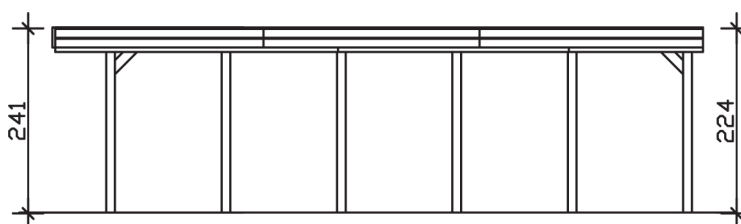

▶ Flachdach-Carport

314 X 860 cm

Carport Friesland

- ▶ Konstruktion aus imprägniertem Nadelholz
- ▶ Grün imprägniert
- ▶ Aluminium-Dachplatten
- ▶ Pfosten 11,5 x 11,5 cm

► Datenblatt / Baubeschreibung	Carport Friesland
Material	Nadelholz, imprägniert
Farbbehandlung	Grün imprägniert
Pfostenstärke	11,5 x 11,5 cm
Breite	314 cm
Tiefe	860 cm
Grundfläche	27,00 m ²
Umbauter Raum	62,78 m ³
Breite Sockelmaß	293 cm
Tiefe Sockelmaß	774 cm
Durchfahrtshöhe vorne	221 cm
Durchfahrtshöhe hinten	204 cm
Durchfahrtsbreite	270 cm
Firsthöhe	241 cm
Traufenhöhe	224 cm
Schneelast	1,25 kN/m ²
Dachform	Flachdach
Dachfläche	26,40 m ²
Dachneigung	1,2 °

Dachstärke	0,5 mm
Wasserablauf	nach hinten
Pfostenabstand Tiefe	141 cm
Pfostenanzahl	12
Oberfläche Holz	49,55 m ²
Im Lieferumfang enthalten	H-Pfostenanker zum Einbetonieren, Montagematerial, Aufbauanleitung
Anzahl Packstücke	1
Gesamt-Gewicht	519 kg
Verpackung	Paket 1: B 120 cm x L 385 cm x H 45 cm Gewicht 519 kg
Artikelnummer	314072-99-50
EAN-Nummer	4018211026487
Lieferhinweis	Für die Anlieferung muss die Zufahrt für 40 t-LKW möglich sein! Die Anlieferung erfolgt frei Bordsteinkante (Festland Deutschland).
Garantie	5 Jahre gemäß unseren Garantiebedingungen

Carport Friesland

Ansicht vorne

Ansicht Seite

Grundriss

Carport Friesland

Schnitte und Ansichten Maßstab 1:100