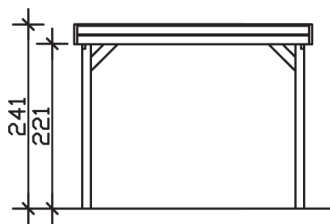

▶ Flachdach-Carport

314 X 860 cm

Carport Friesland

- ▶ Konstruktion aus imprägniertem Nadelholz
- ▶ Grün imprägniert
- ▶ Aluminium-Dachplatten
- ▶ Pfosten 11,5 x 11,5 cm

► Datenblatt / Baubeschreibung	Carport Friesland
Material	Nadelholz, imprägniert
Farbbehandlung	Grün imprägniert
Pfostenstärke	11,5 x 11,5 cm
Breite	314 cm
Tiefe	860 cm
Grundfläche	27,00 m ²
Umbauter Raum	62,78 m ³
Breite Sockelmaß	293 cm
Tiefe Sockelmaß	774 cm
Durchfahrtshöhe vorne	221 cm
Durchfahrtshöhe hinten	204 cm
Durchfahrtsbreite	270 cm
Firsthöhe	241 cm
Traufenhöhe	224 cm
Schneelast	1,25 kN/m ²
Dachform	Flachdach
Dachfläche	26,40 m ²
Dachneigung	1,2 °

Dachstärke	0,5 mm
Wasserablauf	nach hinten
Pfostenabstand Tiefe	141 cm
Pfostenanzahl	12
Oberfläche Holz	49,55 m ²
Im Lieferumfang enthalten	H-Pfostenanker zum Einbetonieren, Montagematerial, Aufbauanleitung
Anzahl Packstücke	1
Gesamt-Gewicht	519 kg
Verpackung	Paket 1: B 120 cm x L 385 cm x H 45 cm Gewicht 519 kg
Artikelnummer	314072-99-50
EAN-Nummer	4018211026487
Lieferhinweis	Für die Anlieferung muss die Zufahrt für 40 t-LKW möglich sein! Die Anlieferung erfolgt frei Bordsteinkante (Festland Deutschland).
Garantie	5 Jahre gemäß unseren Garantiebedingungen

Carport Friesland

Ansicht vorne

Ansicht Seite

Grundriss

Carport Friesland

Schnitte und Ansichten Maßstab 1:100