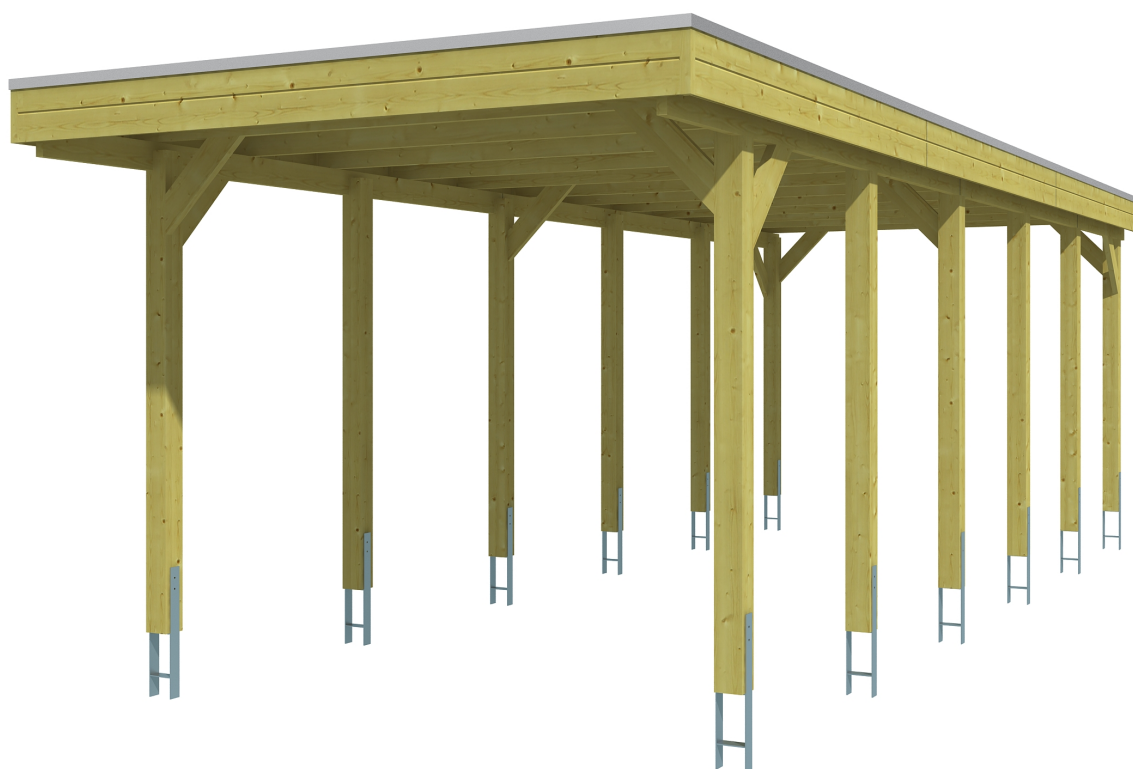

▶ Flachdach-Carport

314 X 860 cm

Carport Friesland

- ▶ Konstruktion aus imprägniertem Nadelholz
- ▶ Grün imprägniert
- ▶ Aluminium-Dachplatten
- ▶ Pfosten 11,5 x 11,5 cm

► Datenblatt / Baubeschreibung	Carport Friesland
Material	Nadelholz, imprägniert
Farbbehandlung	Grün imprägniert
Pfostenstärke	11,5 x 11,5 cm
Breite	314 cm
Tiefe	860 cm
Grundfläche	27,00 m ²
Umbauter Raum	62,78 m ³
Breite Sockelmaß	293 cm
Tiefe Sockelmaß	774 cm
Durchfahrtshöhe vorne	221 cm
Durchfahrtshöhe hinten	204 cm
Durchfahrtsbreite	270 cm
Firsthöhe	241 cm
Traufenhöhe	224 cm
Schneelast	1,25 kN/m ²
Dachform	Flachdach
Dachfläche	26,40 m ²
Dachneigung	1,2 °

Dachstärke	0,5 mm
Wasserablauf	nach hinten
Pfostenabstand Tiefe	141 cm
Pfostenanzahl	12
Oberfläche Holz	49,55 m ²
Im Lieferumfang enthalten	H-Pfostenanker zum Einbetonieren, Montagematerial, Aufbauanleitung
Anzahl Packstücke	1
Gesamt-Gewicht	519 kg
Verpackung	Paket 1: B 120 cm x L 385 cm x H 45 cm Gewicht 519 kg
Artikelnummer	314072-99-50
EAN-Nummer	4018211026487
Lieferhinweis	Für die Anlieferung muss die Zufahrt für 40 t-LKW möglich sein! Die Anlieferung erfolgt frei Bordsteinkante (Festland Deutschland).
Garantie	5 Jahre gemäß unseren Garantiebedingungen

Carport Friesland

Ansicht vorne

Ansicht Seite

Grundriss

Carport Friesland

Schnitte und Ansichten Maßstab 1:100