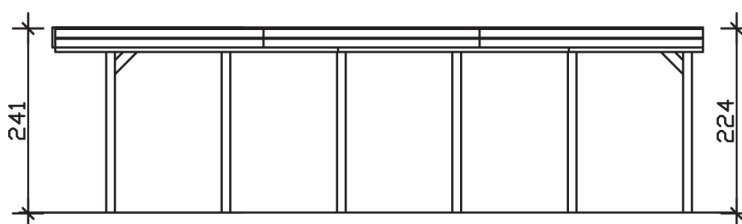

Ansicht Seite