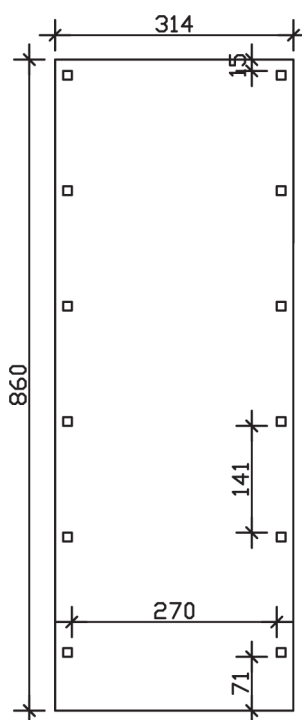

▶ Flachdach-Carport

314 X 860 cm

# Carport Friesland

- ▶ Konstruktion aus imprägniertem Nadelholz
- ▶ Farblich behandelt in nussbaum
- ▶ Aluminium-Dachplatten
- ▶ Pfosten 11,5 x 11,5 cm

► Datenblatt / Baubeschreibung		Carport Friesland
Material		Nadelholz, imprägniert
Farbbehandlung		Lasiert in Nussbaum
Pfostenstärke		11,5 x 11,5 cm
Breite		314 cm
Tiefe		860 cm
Grundfläche		27,00 m <sup>2</sup>
Umbauter Raum		62,78 m <sup>3</sup>
Breite Sockelmaß		293 cm
Tiefe Sockelmaß		774 cm
Durchfahrtshöhe vorne		221 cm
Durchfahrtshöhe hinten		204 cm
Durchfahrtsbreite		270 cm
Firsthöhe		241 cm
Traufenhöhe		224 cm
Schneelast		1,25 kN/m <sup>2</sup>
Dachform		Flachdach
Dachfläche		26,40 m <sup>2</sup>
Dachneigung		1,2 °

<b>Dachstärke</b>	0,5 mm
<b>Wasserablauf</b>	nach hinten
<b>Pfostenabstand Tiefe</b>	141 cm
<b>Pfostenanzahl</b>	12
<b>Oberfläche Holz</b>	49,55 m <sup>2</sup>
<b>Im Lieferumfang enthalten</b>	H-Pfostenanker zum Einbetonieren, Montagematerial, Aufbauanleitung
<b>Anzahl Packstücke</b>	1
<b>Gesamt-Gewicht</b>	519 kg
<b>Verpackung</b>	Paket 1: B 120 cm x L 385 cm x H 45 cm Gewicht 519 kg
<b>Artikelnummer</b>	314072-03-50
<b>EAN-Nummer</b>	4018211026494
<b>Lieferhinweis</b>	Für die Anlieferung muss die Zufahrt für 40 t-LKW möglich sein! Die Anlieferung erfolgt frei Bordsteinkante (Festland Deutschland).
<b>Garantie</b>	5 Jahre gemäß unseren Garantiebedingungen

### Carport Friesland

Schnitte und Ansichten Maßstab 1:100