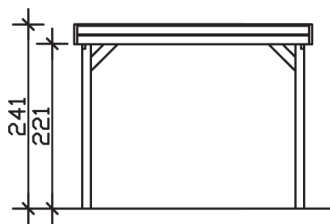

Ansicht vorne