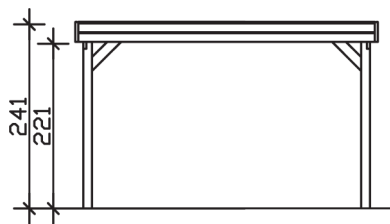

Ansicht vorne