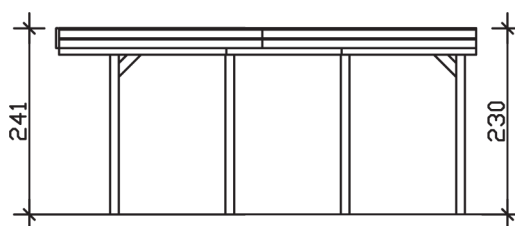

Ansicht Seite