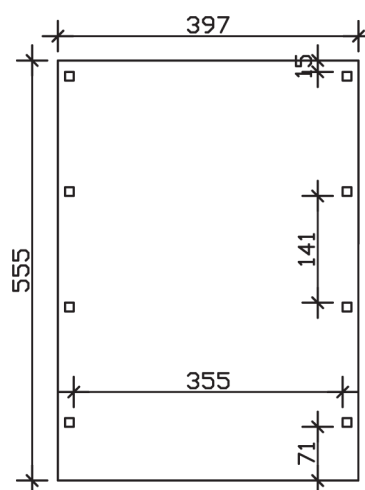

▶ Flachdach-Carport

397 X 555 cm

## Carport Friesland

- ▶ Konstruktion aus imprägniertem Nadelholz
- ▶ Farblich behandelt in nussbaum
- ▶ Aluminium-Dachplatten
- ▶ Pfosten 11,5 x 11,5 cm

► Datenblatt / Baubeschreibung		Carport Friesland
<b>Material</b>		Nadelholz, imprägniert
<b>Farbbehandlung</b>		Lasiert in Nussbaum
<b>Pfostenstärke</b>		11,5 x 11,5 cm
<b>Breite</b>		397 cm
<b>Tiefe</b>		555 cm
<b>Grundfläche</b>		22,03 m <sup>2</sup>
<b>Umbauter Raum</b>		51,89 m <sup>3</sup>
<b>Breite Sockelmaß</b>		378 cm
<b>Tiefe Sockelmaß</b>		469 cm
<b>Durchfahrtshöhe vorne</b>		221 cm
<b>Durchfahrtshöhe hinten</b>		210 cm
<b>Durchfahrtsbreite</b>		355 cm
<b>Firsthöhe</b>		241 cm
<b>Traufenhöhe</b>		230 cm
<b>Schneelast</b>		1,25 kN/m <sup>2</sup>
<b>Dachform</b>		Flachdach
<b>Dachfläche</b>		21,58 m <sup>2</sup>
<b>Dachneigung</b>		1,2 °

<b>Dachstärke</b>	0,5 mm
<b>Wasserablauf</b>	nach hinten
<b>Pfostenabstand Tiefe</b>	141 cm
<b>Pfostenanzahl</b>	8
<b>Oberfläche Holz</b>	41,04 m <sup>2</sup>
<b>Im Lieferumfang enthalten</b>	H-Pfostenanker zum Einbetonieren, Montagematerial, Aufbauanleitung
<b>Anzahl Packstücke</b>	1
<b>Gesamt-Gewicht</b>	410 kg
<b>Verpackung</b>	Paket 1: B 120 cm x L 390 cm x H 60 cm Gewicht 410 kg
<b>Artikelnummer</b>	314119-03-50
<b>EAN-Nummer</b>	4018211026517
<b>Lieferhinweis</b>	Für die Anlieferung muss die Zufahrt für 40 t-LKW möglich sein! Die Anlieferung erfolgt frei Bordsteinkante (Festland Deutschland).
<b>Garantie</b>	5 Jahre gemäß unseren Garantiebedingungen

### Carport Friesland

Schnitte und Ansichten Maßstab 1:100