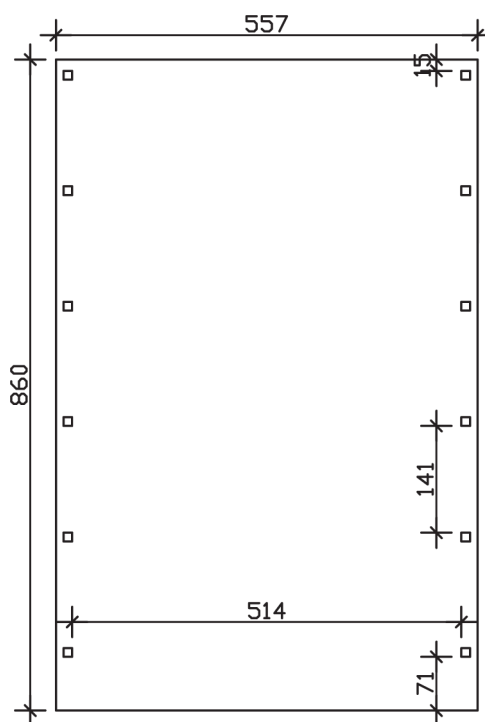

▶ Flachdach-Carport

557 X 860 cm

## Carport Friesland

- ▶ Konstruktion aus imprägniertem Nadelholz
- ▶ Grün imprägniert
- ▶ Aluminium-Dachplatten
- ▶ Pfosten 11,5 x 11,5 cm

► Datenblatt / Baubeschreibung	Carport Friesland
<b>Material</b>	Nadelholz, imprägniert
<b>Farbbehandlung</b>	Grün imprägniert
<b>Pfostenstärke</b>	11,5 x 11,5 cm
<b>Breite</b>	557 cm
<b>Tiefe</b>	860 cm
<b>Grundfläche</b>	47,90 m <sup>2</sup>
<b>Umbauter Raum</b>	117,6 m <sup>3</sup>
<b>Breite Sockelmaß</b>	537 cm
<b>Tiefe Sockelmaß</b>	774 cm
<b>Durchfahrtshöhe vorne</b>	221 cm
<b>Durchfahrtshöhe hinten</b>	204 cm
<b>Durchfahrtsbreite</b>	514 cm
<b>Firsthöhe</b>	254 cm
<b>Traufenhöhe</b>	237 cm
<b>Schneelast</b>	1,25 kN/m <sup>2</sup>
<b>Dachform</b>	Flachdach
<b>Dachfläche</b>	47,22 m <sup>2</sup>
<b>Dachneigung</b>	1,2 °

<b>Dachstärke</b>	0,5 mm
<b>Wasserablauf</b>	nach hinten
<b>Pfostenabstand Tiefe</b>	141 cm
<b>Pfostenanzahl</b>	12
<b>Oberfläche Holz</b>	85,41 m <sup>2</sup>
<b>Im Lieferumfang enthalten</b>	H-Pfostenanker zum Einbetonieren, Montagematerial, Aufbauanleitung
<b>Anzahl Packstücke</b>	1
<b>Gesamt-Gewicht</b>	903 kg
<b>Verpackung</b>	Paket 1: B 120 cm x L 550 cm x H 45 cm Gewicht 903 kg
<b>Artikelnummer</b>	314232-99-50
<b>EAN-Nummer</b>	4018211026609
<b>Lieferhinweis</b>	Für die Anlieferung muss die Zufahrt für 40 t-LKW möglich sein! Die Anlieferung erfolgt frei Bordsteinkante (Festland Deutschland).
<b>Garantie</b>	5 Jahre gemäß unseren Garantiebedingungen

### Carport Friesland

Schnitte und Ansichten Maßstab 1:100