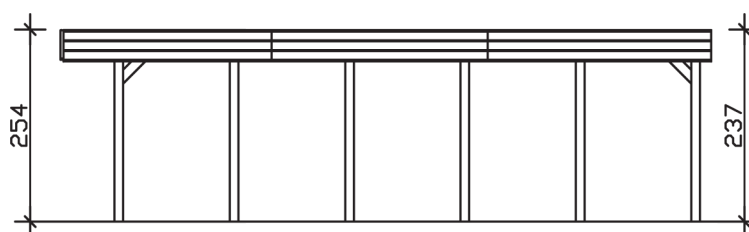

Ansicht Seite