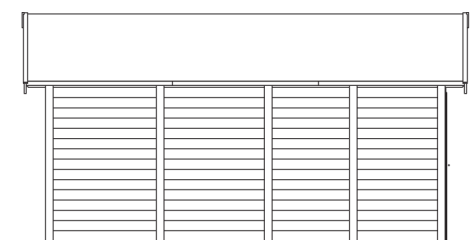

## Varberg 2

- ▶ 45 mm Wandstärke
- ▶ Steck-Schraub-Eckverbindung
- ▶ Imprägnierte Grundlager
- ▶ Dach 19 mm Profilschalung

**► Datenblatt / Baubeschreibung** **Varberg 2 500 x 525cm****Wände** 45 mm**Farbbehandlung** Farbe: 15 | schwedenrot  
Die Blockbohlen und Eckblenden sowie die Türen und Fenster sind von außen, die Dachblenden beidseitig farbbehandelt. Die Innenseiten der Blockbohlen sowie Schnittkanten, Fußboden, Dachschalung und Pfetten sind produktionsbedingt unbehandelt.**Eckverbindung** Trend, stumpf gestoßen**Windverband** Eckpfosten mit Verschraubung**Montageelemente** inklusive**Eisenteile** verzinkt**Aufstellbreite** 500 cm**Aufstelltiefe** 525 cm**Außenbreite** 540 cm**Außentiefe** 585 cm**Höhe Seitenwand** 222 cm**First** 305 cm**Anzahl Räume** 1**Grundfläche** 26,25 m<sup>2</sup>**Umbauter Raum** 69,17 m<sup>3</sup>**Wandfläche außen** 57,61 m<sup>2</sup>**Fußboden** ohne**Grundlager** 60 x 60 mm, imprägniert

## Varberg 2 500 X 525cm

Schnitt

Grundriss

**Varberg 2 500 X 525cm**  
Schnitte und Ansichten Maßstab 1:100

Ansicht  
vorne

Ansicht  
rechts

**Varberg 2 500 X 525cm**  
Schnitte und Ansichten Maßstab 1:100

Ansicht  
hinten

Ansicht  
links

**Varberg 2 500 X 525cm**  
Schnitte und Ansichten Maßstab 1:100