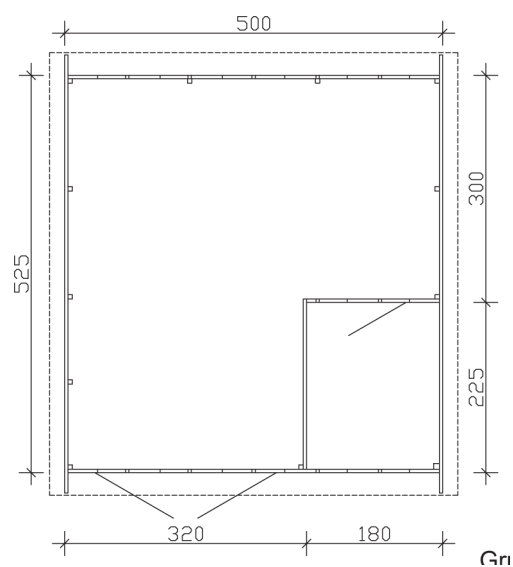

## Varberg 2

- ▶ 45 mm Wandstärke
- ▶ Steck-Schraub-Eckverbindung
- ▶ Imprägnierte Grundlager
- ▶ Dach 19 mm Profilschalung

**► Datenblatt / Baubeschreibung** **Varberg 2 500 x 525cm****Wände** 45 mm**Farbbehandlung** Farbe: 15 | schwedenrot  
Die Blockbohlen und Eckblenden sowie die Türen und Fenster sind von außen, die Dachblenden beidseitig farbbehandelt. Die Innenseiten der Blockbohlen sowie Schnittkanten, Fußboden, Dachschalung und Pfetten sind produktionsbedingt unbehandelt.**Eckverbindung** Trend, stumpf gestoßen**Windverband** Eckpfosten mit Verschraubung**Montageelemente** inklusive**Eisenteile** verzinkt**Aufstellbreite** 500 cm**Aufstelltiefe** 525 cm**Außenbreite** 540 cm**Außentiefe** 585 cm**Höhe Seitenwand** 222 cm**First** 305 cm**Anzahl Räume** 1**Grundfläche** 26,25 m<sup>2</sup>**Umbauter Raum** 69,17 m<sup>3</sup>**Wandfläche außen** 57,61 m<sup>2</sup>**Fußboden** ohne**Grundlager** 60 x 60 mm, imprägniert

## Varberg 2 500 X 525cm

Schnitt

Grundriss

**Varberg 2 500 X 525cm**  
Schnitte und Ansichten Maßstab 1:100

Ansicht  
vorne

Ansicht  
rechts

**Varberg 2 500 X 525cm**  
Schnitte und Ansichten Maßstab 1:100

Ansicht  
hinten

Ansicht  
links

**Varberg 2 500 X 525cm**  
Schnitte und Ansichten Maßstab 1:100