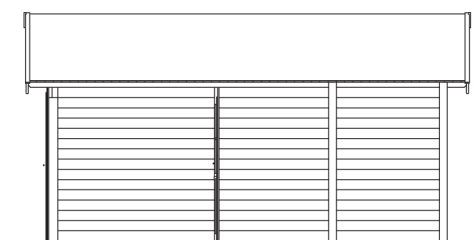

## Varberg 2

- ▶ 45 mm Wandstärke
- ▶ Steck-Schraub-Eckverbindung
- ▶ Imprägnierte Grundlager
- ▶ Dach 19 mm Profilschalung

**► Datenblatt / Baubeschreibung** **Varberg 2 500 x 525cm****Wände** 45 mm**Farbbehandlung** Farbe: 15 | schwedenrot  
Die Blockbohlen und Eckblenden sowie die Türen und Fenster sind von außen, die Dachblenden beidseitig farbbehandelt. Die Innenseiten der Blockbohlen sowie Schnittkanten, Fußboden, Dachschalung und Pfetten sind produktionsbedingt unbehandelt.**Eckverbindung** Trend, stumpf gestoßen**Windverband** Eckpfosten mit Verschraubung**Montageelemente** inklusive**Eisenteile** verzinkt**Aufstellbreite** 500 cm**Aufstelltiefe** 525 cm**Außenbreite** 540 cm**Außentiefe** 585 cm**Höhe Seitenwand** 222 cm**First** 305 cm**Anzahl Räume** 1**Grundfläche** 26,25 m<sup>2</sup>**Umbauter Raum** 69,17 m<sup>3</sup>**Wandfläche außen** 57,61 m<sup>2</sup>**Fußboden** ohne**Grundlager** 60 x 60 mm, imprägniert

## Varberg 2 500 X 525cm

Schnitt

Grundriss

**Varberg 2 500 X 525cm**  
Schnitte und Ansichten Maßstab 1:100

Ansicht  
vorne

Ansicht  
rechts

**Varberg 2 500 X 525cm**  
Schnitte und Ansichten Maßstab 1:100

Ansicht  
hinten

Ansicht  
links

**Varberg 2 500 X 525cm**  
Schnitte und Ansichten Maßstab 1:100