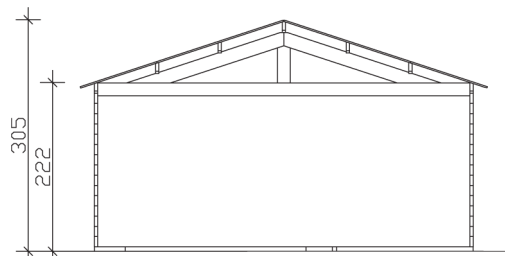

Schnitt

Varberg 2 500 X 525cm
Schnitte und Ansichten Maßstab 1:100