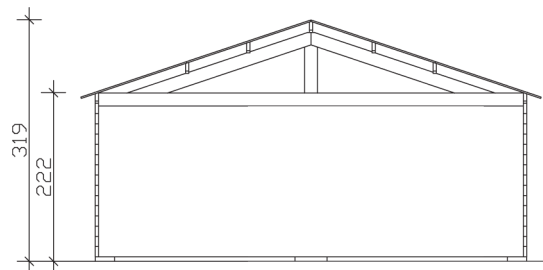

▶ Hochwertiges nordisches Fichtenholz

570 X 525 cm

Varberg 3

- ▶ 45 mm Wandstärke
- ▶ Steck-Schraub-Eckverbindung
- ▶ Imprägnierte Grundlager
- ▶ Dach 19 mm Profilschalung

**► Datenblatt / Baubeschreibung** **Varberg 3 570 x 525cm****Wände** 45 mm**Farbbehandlung** Farbe: 15 | schwedenrot
Die Blockbohlen und Eckblenden sowie die Türen und Fenster sind von außen, die Dachblenden beidseitig farbbehandelt. Die Innenseiten der Blockbohlen sowie Schnittkanten, Fußboden, Dachschalung und Pfetten sind produktionsbedingt unbehandelt.**Eckverbindung** Trend, stumpf gestoßen**Windverband** Eckpfosten mit Verschraubung**Montageelemente** inklusive**Eisenteile** verzinkt**Aufstellbreite** 570 cm**Aufstelltiefe** 525 cm**Außenbreite** 630 cm**Außentiefe** 585 cm**Höhe Seitenwand** 222 cm**First** 319 cm**Anzahl Räume** 1**Grundfläche** 29,93 m²**Umbauter Raum** 80,95 m³**Wandfläche außen** 62,29 m²**Fußboden** ohne**Grundlager** 60 x 60 mm, imprägniert

Dach	19 mm Profilschalung mit Nut und Feder
Dachform	Satteldach
Dachneigung	19 °
Schneelast	0,75 kN/m ²
Dachüberstände	30 cm , 20 cm , 20 cm
Dachfläche	37,40 m ²
Dacheindeckung	Eine Lage Dachpappe zur Ersteindeckung
Schindelbedarf á 5m²	21 Pakete
Türen	1 / Einzeltür, halbverglast / 78,5 x 186,5cm 2 / Doppeltür, geschlossen / 226 x 198cm
LAN	247172-15
EAN	4018211028092
Lieferhinweis	Für die Anlieferung muss die Zufahrt für 40 t-LKW möglich sein! Die Anlieferung erfolgt frei Bordsteinkante (Festland Deutschland).
Verpackung	Paket 1: B 120 cm x L 580 cm x H 90 cm Gewicht 2003,00 kg
Garantie	5 Jahre gemäß unseren Garantiebedingungen
Nicht im Lieferumfang enthalten	Beton, Bodenverankerung

Varberg 3 570 X 525cm

Schnitt

Grundriss

Varberg 3 570 X 525cm
Schnitte und Ansichten Maßstab 1:100

Ansicht
vorne

Ansicht
rechts

Varberg 3 570 X 525cm
Schnitte und Ansichten Maßstab 1:100

Ansicht
hinten

Ansicht
links

Varberg 3 570 X 525cm
Schnitte und Ansichten Maßstab 1:100