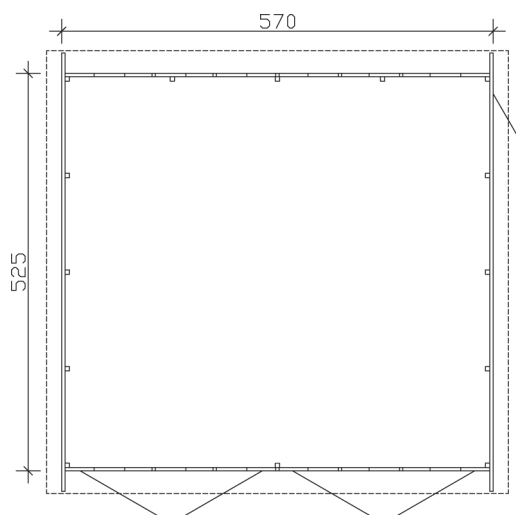

▶ Hochwertiges nordisches Fichtenholz

570 X 525 cm

Varberg 3

- ▶ 45 mm Wandstärke
- ▶ Steck-Schraub-Eckverbindung
- ▶ Imprägnierte Grundlager
- ▶ Dach 19 mm Profilschalung

**► Datenblatt / Baubeschreibung** **Varberg 3 570 x 525cm****Wände** 45 mm**Farbbehandlung** Farbe: 15 | schwedenrot
Die Blockbohlen und Eckblenden sowie die Türen und Fenster sind von außen, die Dachblenden beidseitig farbbehandelt. Die Innenseiten der Blockbohlen sowie Schnittkanten, Fußboden, Dachschalung und Pfetten sind produktionsbedingt unbehandelt.**Eckverbindung** Trend, stumpf gestoßen**Windverband** Eckpfosten mit Verschraubung**Montageelemente** inklusive**Eisenteile** verzinkt**Aufstellbreite** 570 cm**Aufstelltiefe** 525 cm**Außenbreite** 630 cm**Außentiefe** 585 cm**Höhe Seitenwand** 222 cm**First** 319 cm**Anzahl Räume** 1**Grundfläche** 29,93 m²**Umbauter Raum** 80,95 m³**Wandfläche außen** 62,29 m²**Fußboden** ohne**Grundlager** 60 x 60 mm, imprägniert

Dach	19 mm Profilschalung mit Nut und Feder
Dachform	Satteldach
Dachneigung	19 °
Schneelast	0,75 kN/m ²
Dachüberstände	30 cm , 20 cm , 20 cm
Dachfläche	37,40 m ²
Dacheindeckung	Eine Lage Dachpappe zur Ersteindeckung
Schindelbedarf á 5m²	21 Pakete
Türen	1 / Einzeltür, halbverglast / 78,5 x 186,5cm 2 / Doppeltür, geschlossen / 226 x 198cm
LAN	247172-15
EAN	4018211028092
Lieferhinweis	Für die Anlieferung muss die Zufahrt für 40 t-LKW möglich sein! Die Anlieferung erfolgt frei Bordsteinkante (Festland Deutschland).
Verpackung	Paket 1: B 120 cm x L 580 cm x H 90 cm Gewicht 2003,00 kg
Garantie	5 Jahre gemäß unseren Garantiebedingungen
Nicht im Lieferumfang enthalten	Beton, Bodenverankerung

Varberg 3 570 X 525cm

Schnitt

Grundriss

Varberg 3 570 X 525cm
Schnitte und Ansichten Maßstab 1:100

Ansicht
vorne

Ansicht
rechts

Varberg 3 570 X 525cm
Schnitte und Ansichten Maßstab 1:100

Ansicht
hinten

Ansicht
links

Varberg 3 570 X 525cm
Schnitte und Ansichten Maßstab 1:100