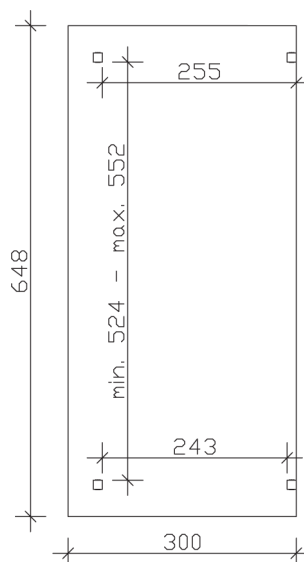

▶ Massive Konstruktion aus hochwertigem Leimholz (BSH-Fichte)

648 X 300 cm

Sanremo

- ▶ Freistehend
- ▶ Dacheindeckung Polycarbonat-Doppelstegplatte in klar
- ▶ Pfosten 12 x 12 cm
- ▶ Inklusive H-Pfostenanker

► Datenblatt / Baubeschreibung		Sanremo 648 x 300cm
Material	Leimholz, Fichte	
Farbbehandlung	Lasiert in Schiefergrau	
Pfostenstärke	12 x 12 cm	
Breite	648 cm	
Tiefe	300 cm	
Grundfläche	19,44 m ²	
Umbauter Raum	49,67 m ³	
Schneelast	1,8 kN/m ²	
Dachfläche	19,44 m ²	
Dachneigung	7 °	
Material Dacheindeckung	Polycarbonat-Doppelstegplatten 16 mm - klar	
Dachstärke	16 mm	
Montageart	Freistehend	
Gesamthöhe hinten	274 cm	
Gesamthöhe vorne	237 cm	
Durchgangshöhe vorne	201 cm	
Pfostenabstand Breite	524-552 cm	
Pfostenabstand Tiefe	243 cm	

Oberfläche Holz	32,24 m ²
Im Lieferumfang enthalten	H-Pfostenanker zum Einbetonieren, Montagematerial, Aufbauanleitung
Verpackung	Paket 1: B 120 cm x L 650 cm x H 55 cm Gewicht 510,000 kg
Artikelnummer	201914-13-20
EAN-Nummer	4018211028818
Lieferhinweis	Für die Anlieferung muss die Zufahrt für 40 t-LKW möglich sein! Die Anlieferung erfolgt frei Bordsteinkante (Festland Deutschland).
Garantie	5 Jahre gemäß unseren Garantiebedingungen

Sanremo 648 X 300cm

Ansicht vorne

Ansicht Seite

Grundriss

Sanremo 648 X 300cm

Schnitte und Ansichten Maßstab 1:100