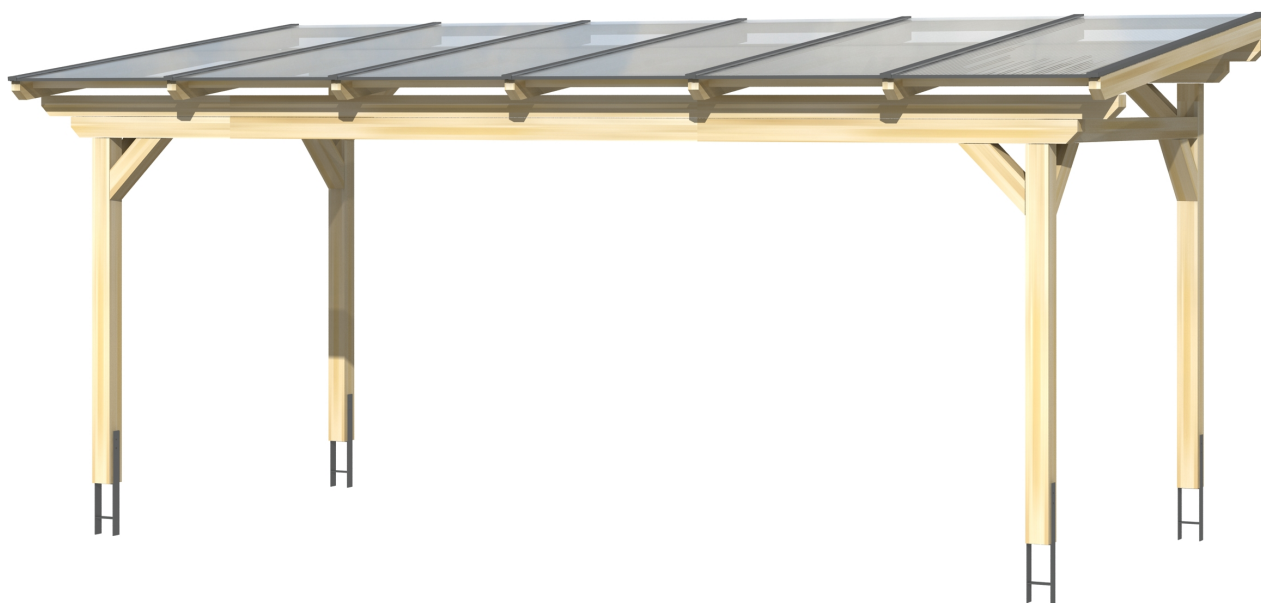

▶ Massive Konstruktion aus hochwertigem Leimholz (BSH-Fichte)

648 X 300 cm

Sanremo

- ▶ Freistehend
- ▶ Dacheindeckung Polycarbonat-Doppelstegplatte in klar
- ▶ Pfosten 12 x 12 cm
- ▶ Inklusive H-Pfostenanker

► Datenblatt / Baubeschreibung		Sanremo 648 x 300cm
Material	Leimholz, Fichte	
Farbbehandlung	Lasiert in Schiefergrau	
Pfostenstärke	12 x 12 cm	
Breite	648 cm	
Tiefe	300 cm	
Grundfläche	19,44 m ²	
Umbauter Raum	49,67 m ³	
Schneelast	1,8 kN/m ²	
Dachfläche	19,44 m ²	
Dachneigung	7 °	
Material Dacheindeckung	Polycarbonat-Doppelstegplatten 16 mm - klar	
Dachstärke	16 mm	
Montageart	Freistehend	
Gesamthöhe hinten	274 cm	
Gesamthöhe vorne	237 cm	
Durchgangshöhe vorne	201 cm	
Pfostenabstand Breite	524-552 cm	
Pfostenabstand Tiefe	243 cm	

Oberfläche Holz	32,24 m ²
Im Lieferumfang enthalten	H-Pfostenanker zum Einbetonieren, Montagematerial, Aufbauanleitung
Verpackung	Paket 1: B 120 cm x L 650 cm x H 55 cm Gewicht 510,000 kg
Artikelnummer	201914-13-20
EAN-Nummer	4018211028818
Lieferhinweis	Für die Anlieferung muss die Zufahrt für 40 t-LKW möglich sein! Die Anlieferung erfolgt frei Bordsteinkante (Festland Deutschland).
Garantie	5 Jahre gemäß unseren Garantiebedingungen

Sanremo 648 X 300cm

Ansicht vorne

Ansicht Seite

Grundriss

Sanremo 648 X 300cm

Schnitte und Ansichten Maßstab 1:100