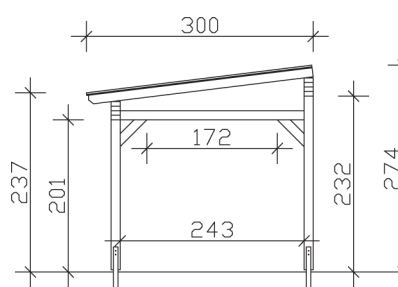

▶ Massive Konstruktion aus hochwertigem Leimholz (BSH-Fichte)

648 X 300 cm

Sanremo

- ▶ Freistehend
- ▶ Dacheindeckung Polycarbonat-Doppelstegplatte in klar
- ▶ Pfosten 12 x 12 cm
- ▶ Inklusive H-Pfostenanker

► Datenblatt / Baubeschreibung		Sanremo 648 x 300cm
Material	Leimholz, Fichte	
Farbbehandlung	Lasiert in Schiefergrau	
Pfostenstärke	12 x 12 cm	
Breite	648 cm	
Tiefe	300 cm	
Grundfläche	19,44 m ²	
Umbauter Raum	49,67 m ³	
Schneelast	1,8 kN/m ²	
Dachfläche	19,44 m ²	
Dachneigung	7 °	
Material Dacheindeckung	Polycarbonat-Doppelstegplatten 16 mm - klar	
Dachstärke	16 mm	
Montageart	Freistehend	
Gesamthöhe hinten	274 cm	
Gesamthöhe vorne	237 cm	
Durchgangshöhe vorne	201 cm	
Pfostenabstand Breite	524-552 cm	
Pfostenabstand Tiefe	243 cm	

Oberfläche Holz	32,24 m ²
Im Lieferumfang enthalten	H-Pfostenanker zum Einbetonieren, Montagematerial, Aufbauanleitung
Verpackung	Paket 1: B 120 cm x L 650 cm x H 55 cm Gewicht 510,000 kg
Artikelnummer	201914-13-20
EAN-Nummer	4018211028818
Lieferhinweis	Für die Anlieferung muss die Zufahrt für 40 t-LKW möglich sein! Die Anlieferung erfolgt frei Bordsteinkante (Festland Deutschland).
Garantie	5 Jahre gemäß unseren Garantiebedingungen

Sanremo 648 X 300cm

Ansicht vorne

Ansicht Seite

Grundriss

Sanremo 648 X 300cm

Schnitte und Ansichten Maßstab 1:100