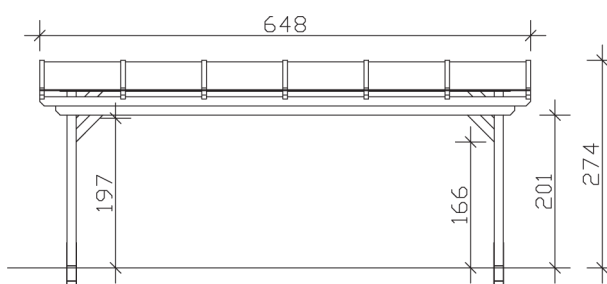

▶ Massive Konstruktion aus hochwertigem Leimholz (BSH-Fichte)

648 X 300 cm

Sanremo

- ▶ Freistehend
- ▶ Dacheindeckung Polycarbonat-Doppelstegplatte in klar
- ▶ Pfosten 12 x 12 cm
- ▶ Inklusive H-Pfostenanker

► Datenblatt / Baubeschreibung		Sanremo 648 x 300cm
Material	Leimholz, Fichte	
Farbbehandlung	Lasiert in Schiefergrau	
Pfostenstärke	12 x 12 cm	
Breite	648 cm	
Tiefe	300 cm	
Grundfläche	19,44 m ²	
Umbauter Raum	49,67 m ³	
Schneelast	1,8 kN/m ²	
Dachfläche	19,44 m ²	
Dachneigung	7 °	
Material Dacheindeckung	Polycarbonat-Doppelstegplatten 16 mm - klar	
Dachstärke	16 mm	
Montageart	Freistehend	
Gesamthöhe hinten	274 cm	
Gesamthöhe vorne	237 cm	
Durchgangshöhe vorne	201 cm	
Pfostenabstand Breite	524-552 cm	
Pfostenabstand Tiefe	243 cm	

Oberfläche Holz	32,24 m ²
Im Lieferumfang enthalten	H-Pfostenanker zum Einbetonieren, Montagematerial, Aufbauanleitung
Verpackung	Paket 1: B 120 cm x L 650 cm x H 55 cm Gewicht 510,000 kg
Artikelnummer	201914-13-20
EAN-Nummer	4018211028818
Lieferhinweis	Für die Anlieferung muss die Zufahrt für 40 t-LKW möglich sein! Die Anlieferung erfolgt frei Bordsteinkante (Festland Deutschland).
Garantie	5 Jahre gemäß unseren Garantiebedingungen

Sanremo 648 X 300cm

Ansicht vorne

Ansicht Seite

Grundriss

Sanremo 648 X 300cm

Schnitte und Ansichten Maßstab 1:100