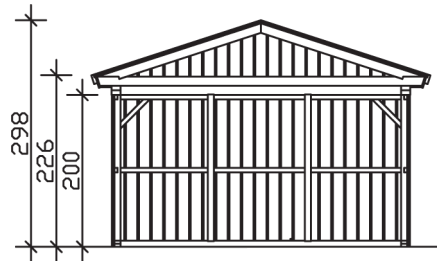

## Falun 1

- ▶ Farblich behandelt in schiefergrau
- ▶ 8 x 8 cm Ständerwerk
- ▶ Zweilagige Deckelschalung
- ▶ 20 mm Dachschalung

<b>► Datenblatt / Baubeschreibung</b>	<b>Falun 1 393 x 549cm</b>
<b>Wände</b>	19 mm
<b>Farbbehandlung</b>	Farbe: 13   schiefergrau Lasiert in Schiefergrau
<b>Eckverbindung</b>	Holzrahmenkonstruktion
<b>Windverband</b>	Holzrahmenkonstruktion
<b>Montageelemente</b>	inklusive
<b>Eisenteile</b>	verzinkt
<b>Aufstellbreite</b>	393 cm
<b>Aufstelltiefe</b>	549 cm
<b>Außenbreite</b>	440 cm
<b>Außentiefe</b>	614 cm
<b>Höhe Seitenwand</b>	226 cm
<b>First</b>	298 cm
<b>Anzahl Räume</b>	1
<b>Grundfläche</b>	21,58 m <sup>2</sup>
<b>Umbauter Raum</b>	56,53 m <sup>3</sup>
<b>Wandfläche außen</b>	51,11 m <sup>2</sup>
<b>Fußboden</b>	ohne
<b>Grundlager</b>	80 x 80 mm, unbehandelt

<b>Dach</b>	20 mm Dachschalung mit Nut und Feder
<b>Dachform</b>	Satteldach
<b>Dachneigung</b>	18 °
<b>Schneelast</b>	1,65 kN/m <sup>2</sup>
<b>Dachüberstände</b>	32,5 cm , 23 cm , 23 cm
<b>Dachfläche</b>	27,94 m <sup>2</sup>
<b>Dacheindeckung</b>	Dachschalung
<b>Schindelbedarf á 5m<sup>2</sup></b>	17 Pakete
<b>Türen</b>	1 / Einzeltür, geschlossen / 98 x 198cm 1 / Öffnung für Garagentor / 250 x 200cm
<b>LAN</b>	233014-13-31
<b>EAN</b>	4018211030965
<b>Lieferhinweis</b>	Für die Anlieferung muss die Zufahrt für 40 t-LKW möglich sein! Die Anlieferung erfolgt frei Bordsteinkante (Festland Deutschland).
<b>Verpackung</b>	Paket 1: B 120 cm x L 440 cm x H 55 cm Gewicht 750,000 kg
<b>Garantie</b>	5 Jahre gemäß unseren Garantiebedingungen
<b>Nicht im Lieferumfang enthalten</b>	Garagentor (optional bestellbar)

## Falun 1 393 X 549cm

Schnitt

Grundriss

### Falun 1 393 X 549cm

Schnitte und Ansichten Maßstab 1:100

Ansicht  
vorne

Ansicht  
rechts