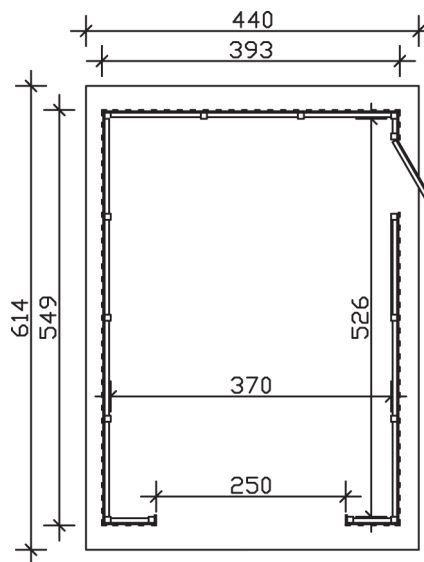

## Falun 1 393 X 549cm

Schnitt

Grundriss

### Falun 1 393 X 549cm

Schnitte und Ansichten Maßstab 1:100

Ansicht  
vorne

Ansicht  
rechts

### **Falun 1 393 X 549cm**

Schnitte und Ansichten Maßstab 1:100

Ansicht  
hinten

Ansicht  
links

### Falun 1 393 X 549cm

Schnitte und Ansichten Maßstab 1:100