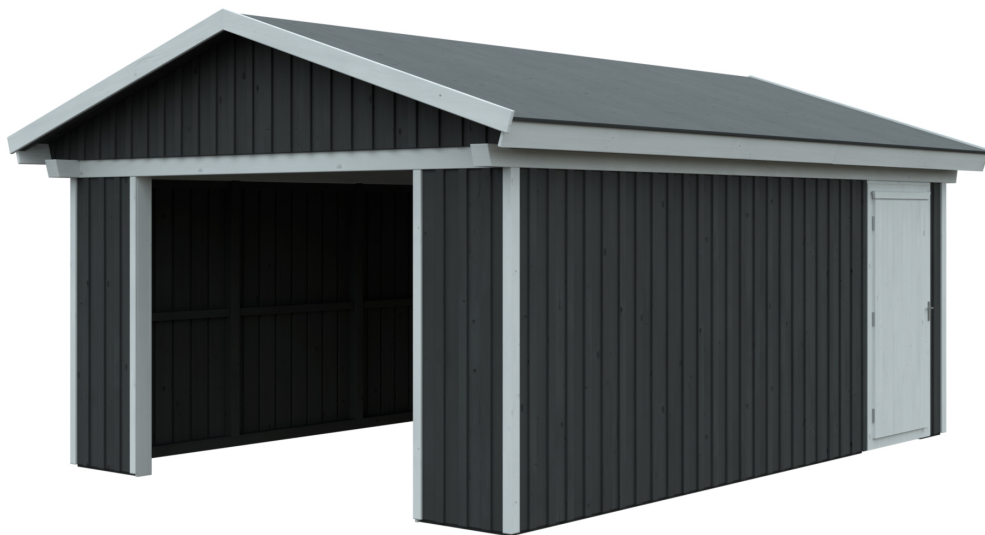

▶ Hochwertiges nordisches Fichtenholz

393 X 549 cm

## Falun 1

- ▶ Farblich behandelt in schiefergrau
- ▶ 8 x 8 cm Ständerwerk
- ▶ Zweilagige Deckelschalung
- ▶ 20 mm Dachschalung

<b>► Datenblatt / Baubeschreibung</b>	<b>Falun 1 393 x 549cm</b>
<b>Wände</b>	19 mm
<b>Farbbehandlung</b>	Farbe: 13   schiefergrau Lasiert in Schiefergrau
<b>Eckverbindung</b>	Holzrahmenkonstruktion
<b>Windverband</b>	Holzrahmenkonstruktion
<b>Montageelemente</b>	inklusive
<b>Eisenteile</b>	verzinkt
<b>Aufstellbreite</b>	393 cm
<b>Aufstelltiefe</b>	549 cm
<b>Außenbreite</b>	440 cm
<b>Außentiefe</b>	614 cm
<b>Höhe Seitenwand</b>	226 cm
<b>First</b>	298 cm
<b>Anzahl Räume</b>	1
<b>Grundfläche</b>	21,58 m <sup>2</sup>
<b>Umbauter Raum</b>	56,53 m <sup>3</sup>
<b>Wandfläche außen</b>	51,11 m <sup>2</sup>
<b>Fußboden</b>	ohne
<b>Grundlager</b>	80 x 80 mm, unbehandelt

<b>Dach</b>	20 mm Dachschalung mit Nut und Feder
<b>Dachform</b>	Satteldach
<b>Dachneigung</b>	18 °
<b>Schneelast</b>	1,65 kN/m <sup>2</sup>
<b>Dachüberstände</b>	32,5 cm , 23 cm , 23 cm
<b>Dachfläche</b>	27,94 m <sup>2</sup>
<b>Dacheindeckung</b>	Dachschalung
<b>Schindelbedarf á 5m<sup>2</sup></b>	17 Pakete
<b>Türen</b>	1 / Einzeltür, geschlossen / 98 x 198cm 1 / Öffnung für Garagentor / 250 x 200cm
<b>LAN</b>	233014-13-31
<b>EAN</b>	4018211030965
<b>Lieferhinweis</b>	Für die Anlieferung muss die Zufahrt für 40 t-LKW möglich sein! Die Anlieferung erfolgt frei Bordsteinkante (Festland Deutschland).
<b>Verpackung</b>	Paket 1: B 120 cm x L 440 cm x H 55 cm Gewicht 750,000 kg
<b>Garantie</b>	5 Jahre gemäß unseren Garantiebedingungen
<b>Nicht im Lieferumfang enthalten</b>	Garagentor (optional bestellbar)

## Falun 1 393 X 549cm

Schnitt

Grundriss