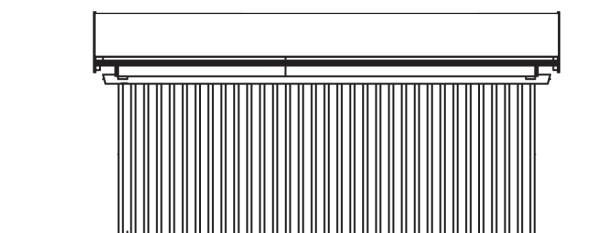

Wände	19 mm
Farbbehandlung	Farbe: 13 schiefergrau Lasiert in Schiefergrau
Eckverbindung	Holzrahmenkonstruktion
Windverband	Holzrahmenkonstruktion
Montageelemente	inklusive
Eisenteile	verzinkt
Aufstellbreite	579 cm
Aufstelltiefe	549 cm
Außenbreite	623 cm
Außentiefe	614 cm
Höhe Seitenwand	226 cm
First	292 cm
Anzahl Räume	1
Grundfläche	31,79 m ²
Umbauter Raum	82,33 m ³
Wandfläche außen	57,83 m ²
Fußboden	ohne
Grundlager	80 x 80 mm, unbehandelt

Dach	40 x 60 mm Dachlatten
Dachform	Satteldach
Dachneigung	12 °
Schneelast	1,25 kN/m ²
Dachüberstände	32,5 cm , 22 cm , 22 cm
Dachfläche	36,62 m ²
Dacheindeckung	Dachlattung (für Ziegeleindeckung)
Türen	1 / Einzeltür, geschlossen / 98 x 198cm 2 / Öffnung für Garagentor / 250 x 200cm
LAN	233052-13-30
EAN	4018211030972
Lieferhinweis	Für die Anlieferung muss die Zufahrt für 40 t-LKW möglich sein! Die Anlieferung erfolgt frei Bordsteinkante (Festland Deutschland).
Verpackung	Paket 1: B 120 cm x L 620 cm x H 65 cm Gewicht 850,000 kg
Garantie	5 Jahre gemäß unseren Garantiebedingungen
Nicht im Lieferumfang enthalten	Garagentor (optional bestellbar)

Falun 2 579 X 549cm

Schnitt

Grundriss

Falun 2 579 X 549cm

Schnitte und Ansichten Maßstab 1:100

Ansicht
vorne

Ansicht
rechts

Falun 2 579 X 549cm

Schnitte und Ansichten Maßstab 1:100

Ansicht
hinten

Ansicht
links

Falun 2 579 X 549cm

Schnitte und Ansichten Maßstab 1:100