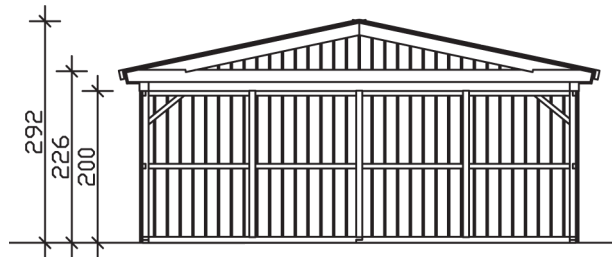

▶ Hochwertiges nordisches Fichtenholz

579 X 549 cm

Falun 2

- ▶ Farblich behandelt in schiefergrau
- ▶ 8 x 8 cm Ständerwerk
- ▶ Zweilagige Deckelschalung
- ▶ Sparrendach mit Dachlatten

**► Datenblatt / Baubeschreibung Falun 2 579 x 549cm**

Wände	19 mm
Farbbehandlung	Farbe: 13 schiefergrau Lasiert in Schiefergrau
Eckverbindung	Holzrahmenkonstruktion
Windverband	Holzrahmenkonstruktion
Montageelemente	inklusive
Eisenteile	verzinkt
Aufstellbreite	579 cm
Aufstelltiefe	549 cm
Außenbreite	623 cm
Außentiefe	614 cm
Höhe Seitenwand	226 cm
First	292 cm
Anzahl Räume	1
Grundfläche	31,79 m ²
Umbauter Raum	82,33 m ³
Wandfläche außen	57,83 m ²
Fußboden	ohne
Grundlager	80 x 80 mm, unbehandelt

Dach	40 x 60 mm Dachlatten
Dachform	Satteldach
Dachneigung	12 °
Schneelast	1,25 kN/m ²
Dachüberstände	32,5 cm , 22 cm , 22 cm
Dachfläche	36,62 m ²
Dacheindeckung	Dachlattung (für Ziegeleindeckung)
Türen	1 / Einzeltür, geschlossen / 98 x 198cm 2 / Öffnung für Garagentor / 250 x 200cm
LAN	233052-13-30
EAN	4018211030972
Lieferhinweis	Für die Anlieferung muss die Zufahrt für 40 t-LKW möglich sein! Die Anlieferung erfolgt frei Bordsteinkante (Festland Deutschland).
Verpackung	Paket 1: B 120 cm x L 620 cm x H 65 cm Gewicht 850,000 kg
Garantie	5 Jahre gemäß unseren Garantiebedingungen
Nicht im Lieferumfang enthalten	Garagentor (optional bestellbar)

Falun 2 579 X 549cm

Schnitt

Grundriss

Falun 2 579 X 549cm

Schnitte und Ansichten Maßstab 1:100

Ansicht
vorne

Ansicht
rechts

Falun 2 579 X 549cm