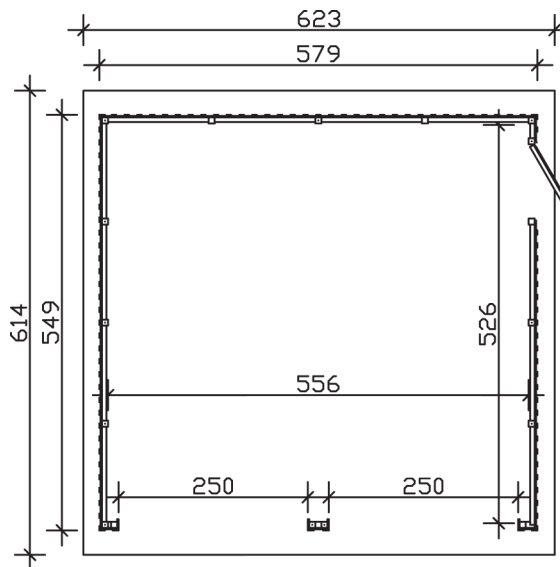

Wände	19 mm
Farbbehandlung	Farbe: 13 schiefergrau Lasiert in Schiefergrau
Eckverbindung	Holzrahmenkonstruktion
Windverband	Holzrahmenkonstruktion
Montageelemente	inklusive
Eisenteile	verzinkt
Aufstellbreite	579 cm
Aufstelltiefe	549 cm
Außenbreite	623 cm
Außentiefe	614 cm
Höhe Seitenwand	226 cm
First	292 cm
Anzahl Räume	1
Grundfläche	31,79 m ²
Umbauter Raum	82,33 m ³
Wandfläche außen	57,83 m ²
Fußboden	ohne
Grundlager	80 x 80 mm, unbehandelt

Dach	40 x 60 mm Dachlatten
Dachform	Satteldach
Dachneigung	12 °
Schneelast	1,25 kN/m ²
Dachüberstände	32,5 cm , 22 cm , 22 cm
Dachfläche	36,62 m ²
Dacheindeckung	Dachlattung (für Ziegeleindeckung)
Türen	1 / Einzeltür, geschlossen / 98 x 198cm 2 / Öffnung für Garagentor / 250 x 200cm
LAN	233052-13-30
EAN	4018211030972
Lieferhinweis	Für die Anlieferung muss die Zufahrt für 40 t-LKW möglich sein! Die Anlieferung erfolgt frei Bordsteinkante (Festland Deutschland).
Verpackung	Paket 1: B 120 cm x L 620 cm x H 65 cm Gewicht 850,000 kg
Garantie	5 Jahre gemäß unseren Garantiebedingungen
Nicht im Lieferumfang enthalten	Garagentor (optional bestellbar)

Falun 2 579 X 549cm

Schnitt

Grundriss

Falun 2 579 X 549cm

Schnitte und Ansichten Maßstab 1:100

Ansicht
vorne

Ansicht
rechts

Falun 2 579 X 549cm

Schnitte und Ansichten Maßstab 1:100

Ansicht
hinten

Ansicht
links

Falun 2 579 X 549cm

Schnitte und Ansichten Maßstab 1:100