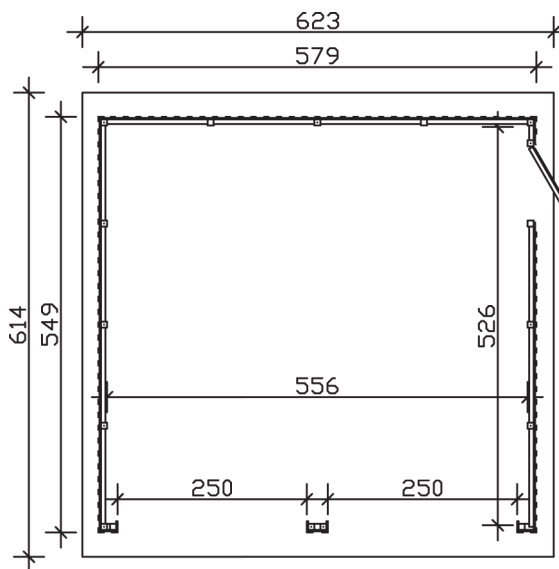

Wände	19 mm
Farbbehandlung	Farbe: 13 schiefergrau Lasiert in Schiefergrau
Eckverbindung	Holzrahmenkonstruktion
Windverband	Holzrahmenkonstruktion
Montageelemente	inklusive
Eisenteile	verzinkt
Aufstellbreite	579 cm
Aufstelltiefe	549 cm
Außenbreite	623 cm
Außentiefe	614 cm
Höhe Seitenwand	226 cm
First	292 cm
Anzahl Räume	1
Grundfläche	31,79 m ²
Umbauter Raum	82,33 m ³
Wandfläche außen	57,83 m ²
Fußboden	ohne
Grundlager	80 x 80 mm, unbehandelt

Dach	20 mm Dachschalung mit Nut und Feder
Dachform	Satteldach
Dachneigung	12 °
Schneelast	1,65 kN/m ²
Dachüberstände	32,5 cm , 22 cm , 22 cm
Dachfläche	36,62 m ²
Dacheindeckung	Dachschalung
Schindelbedarf á 5m²	20 Pakete
Türen	1 / Einzeltür, geschlossen / 98 x 198cm 2 / Öffnung für Garagentor / 250 x 200cm
LAN	233069-13-31
EAN	4018211030989
Lieferhinweis	Für die Anlieferung muss die Zufahrt für 40 t-LKW möglich sein! Die Anlieferung erfolgt frei Bordsteinkante (Festland Deutschland).
Verpackung	Paket 1: B 120 cm x L 620 cm x H 75 cm Gewicht 900,000 kg
Garantie	5 Jahre gemäß unseren Garantiebedingungen
Nicht im Lieferumfang enthalten	Garagentor (optional bestellbar)

Falun 2 579 X 549cm

Schnitt

Grundriss

Falun 2 579 X 549cm

Schnitte und Ansichten Maßstab 1:100

Ansicht
vorne

Ansicht
rechts

Falun 2 579 X 549cm

Schnitte und Ansichten Maßstab 1:100

Ansicht
hinten

Ansicht
links

Falun 2 579 X 549cm

Schnitte und Ansichten Maßstab 1:100