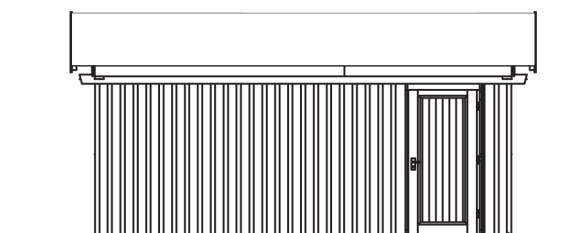

Wände	19 mm
Farbbehandlung	Farbe: 13 schiefergrau Lasiert in Schiefergrau
Eckverbindung	Holzrahmenkonstruktion
Windverband	Holzrahmenkonstruktion
Montageelemente	inklusive
Eisenteile	verzinkt
Aufstellbreite	579 cm
Aufstelltiefe	549 cm
Außenbreite	623 cm
Außentiefe	614 cm
Höhe Seitenwand	226 cm
First	292 cm
Anzahl Räume	1
Grundfläche	31,79 m ²
Umbauter Raum	82,33 m ³
Wandfläche außen	57,83 m ²
Fußboden	ohne
Grundlager	80 x 80 mm, unbehandelt

Dach	20 mm Dachschalung mit Nut und Feder
Dachform	Satteldach
Dachneigung	12 °
Schneelast	1,65 kN/m ²
Dachüberstände	32,5 cm , 22 cm , 22 cm
Dachfläche	36,62 m ²
Dacheindeckung	Dachschalung
Schindelbedarf á 5m²	20 Pakete
Türen	1 / Einzeltür, geschlossen / 98 x 198cm 2 / Öffnung für Garagentor / 250 x 200cm
LAN	233069-13-31
EAN	4018211030989
Lieferhinweis	Für die Anlieferung muss die Zufahrt für 40 t-LKW möglich sein! Die Anlieferung erfolgt frei Bordsteinkante (Festland Deutschland).
Verpackung	Paket 1: B 120 cm x L 620 cm x H 75 cm Gewicht 900,000 kg
Garantie	5 Jahre gemäß unseren Garantiebedingungen
Nicht im Lieferumfang enthalten	Garagentor (optional bestellbar)

Falun 2 579 X 549cm

Schnitt

Grundriss

Falun 2 579 X 549cm

Schnitte und Ansichten Maßstab 1:100

Ansicht
vorne

Ansicht
rechts

Falun 2 579 X 549cm

Schnitte und Ansichten Maßstab 1:100

Ansicht
hinten

Ansicht
links

Falun 2 579 X 549cm

Schnitte und Ansichten Maßstab 1:100