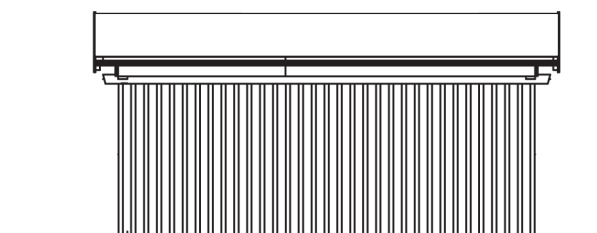

Wände	19 mm
Farbbehandlung	Farbe: 13 schiefergrau Lasiert in Schiefergrau
Eckverbindung	Holzrahmenkonstruktion
Windverband	Holzrahmenkonstruktion
Montageelemente	inklusive
Eisenteile	verzinkt
Aufstellbreite	579 cm
Aufstelltiefe	549 cm
Außenbreite	623 cm
Außentiefe	614 cm
Höhe Seitenwand	226 cm
First	292 cm
Anzahl Räume	1
Grundfläche	31,79 m ²
Umbauter Raum	82,33 m ³
Wandfläche außen	57,83 m ²
Fußboden	ohne
Grundlager	80 x 80 mm, unbehandelt

Falun 2 579 X 549cm

Schnitt

Grundriss

Falun 2 579 X 549cm

Schnitte und Ansichten Maßstab 1:100

Ansicht
vorne

Ansicht
rechts

Falun 2 579 X 549cm

Schnitte und Ansichten Maßstab 1:100

Ansicht
hinten

Ansicht
links

Falun 2 579 X 549cm

Schnitte und Ansichten Maßstab 1:100