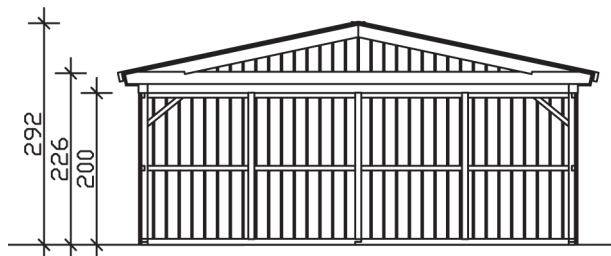

▶ Hochwertiges nordisches Fichtenholz

579 X 549 cm

Falun 2

- ▶ Farblich behandelt in schiefergrau
- ▶ 8 x 8 cm Ständerwerk
- ▶ Zweilagige Deckelschalung
- ▶ 20 mm Dachschalung

**► Datenblatt / Baubeschreibung Falun 2 579 x 549cm**

Wände	19 mm
Farbbehandlung	Farbe: 13 schiefergrau Lasiert in Schiefergrau
Eckverbindung	Holzrahmenkonstruktion
Windverband	Holzrahmenkonstruktion
Montageelemente	inklusive
Eisenteile	verzinkt
Aufstellbreite	579 cm
Aufstelltiefe	549 cm
Außenbreite	623 cm
Außentiefe	614 cm
Höhe Seitenwand	226 cm
First	292 cm
Anzahl Räume	1
Grundfläche	31,79 m ²
Umbauter Raum	82,33 m ³
Wandfläche außen	57,83 m ²
Fußboden	ohne
Grundlager	80 x 80 mm, unbehandelt

Dach	20 mm Dachschalung mit Nut und Feder
Dachform	Satteldach
Dachneigung	12 °
Schneelast	1,65 kN/m ²
Dachüberstände	32,5 cm , 22 cm , 22 cm
Dachfläche	36,62 m ²
Dacheindeckung	Dachschalung
Schindelbedarf á 5m²	20 Pakete
Türen	1 / Einzeltür, geschlossen / 98 x 198cm 2 / Öffnung für Garagentor / 250 x 200cm
LAN	233069-13-31
EAN	4018211030989
Lieferhinweis	Für die Anlieferung muss die Zufahrt für 40 t-LKW möglich sein! Die Anlieferung erfolgt frei Bordsteinkante (Festland Deutschland).
Verpackung	Paket 1: B 120 cm x L 620 cm x H 75 cm Gewicht 900,000 kg
Garantie	5 Jahre gemäß unseren Garantiebedingungen
Nicht im Lieferumfang enthalten	Garagentor (optional bestellbar)

Falun 2 579 X 549cm

Schnitt

Grundriss

Falun 2 579 X 549cm

Schnitte und Ansichten Maßstab 1:100

Ansicht
vorne

Ansicht
rechts

Falun 2 579 X 549cm