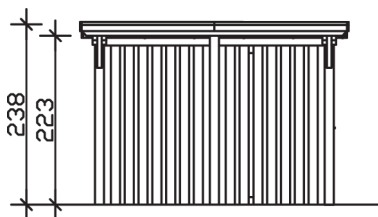

Ansicht vorne