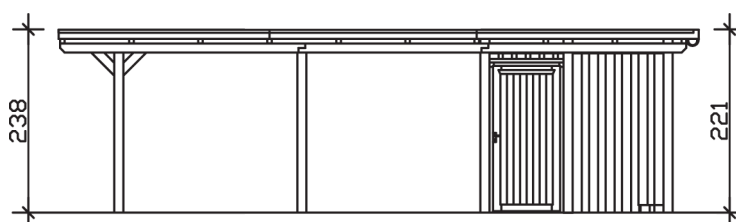

Ansicht Seite