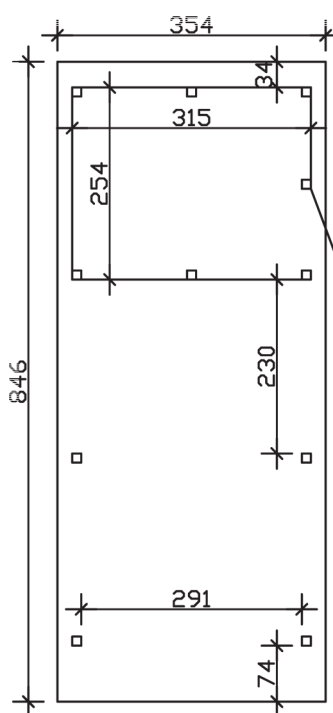

▶ Flachdach-Carport

354 X 846 cm

## Carport Emsland

- ▶ Massive Konstruktion aus hochwertigem Leimholz (BSH-Fichte)
- ▶ Farblich behandelt in schiefergrau
- ▶ Aluminium-Dachplatten
- ▶ Pfosten 12 x 12 cm

► Datenblatt / Baubeschreibung	Carport Emsland
Material	Leimholz, Fichte
Farbbehandlung	Lasiert in Schiefergrau
Pfostenstärke	12 x 12 cm
Breite	354 cm
Tiefe	846 cm
Grundfläche	29,95 m <sup>2</sup>
Umbauter Raum	68,73 m <sup>3</sup>
Breite Sockelmaß	315 cm
Tiefe Sockelmaß	738 cm
Durchfahrtshöhe vorne	223 cm
Durchfahrtshöhe hinten	206 cm
Durchfahrtsbreite	291 cm
Firsthöhe	238 cm
Traufenhöhe	221 cm
Schneelast	1,05 kN/m <sup>2</sup>
Dachform	Flachdach
Dachfläche	29,54 m <sup>2</sup>
Dachneigung	1,2 °

<b>Dachstärke</b>	0,5 mm
<b>Wasserablauf</b>	nach hinten
<b>Pfostenabstand Tiefe</b>	230 cm
<b>Pfostenanzahl</b>	11
<b>Oberfläche Holz</b>	119,20 m <sup>2</sup>
<b>Im Lieferumfang enthalten</b>	H-Pfostenanker zum Einbetonieren, Montagematerial, Aufbauanleitung
<b>Anzahl Packstücke</b>	1
<b>Gesamt-Gewicht</b>	966 kg
<b>Verpackung</b>	Paket 1: B 120 cm x L 360 cm x H 70 cm Gewicht 666 kg Paket 2: B 120 cm x L 260 cm x H 50 cm Gewicht 300 kg
<b>Artikelnummer</b>	243150-13-51
<b>EAN-Nummer</b>	4018211031078
<b>Lieferhinweis</b>	Für die Anlieferung muss die Zufahrt für 40 t-LKW möglich sein! Die Anlieferung erfolgt frei Bordsteinkante (Festland Deutschland).
<b>Garantie</b>	5 Jahre gemäß unseren Garantiebedingungen

### Carport Emsland

Schnitte und Ansichten Maßstab 1:100