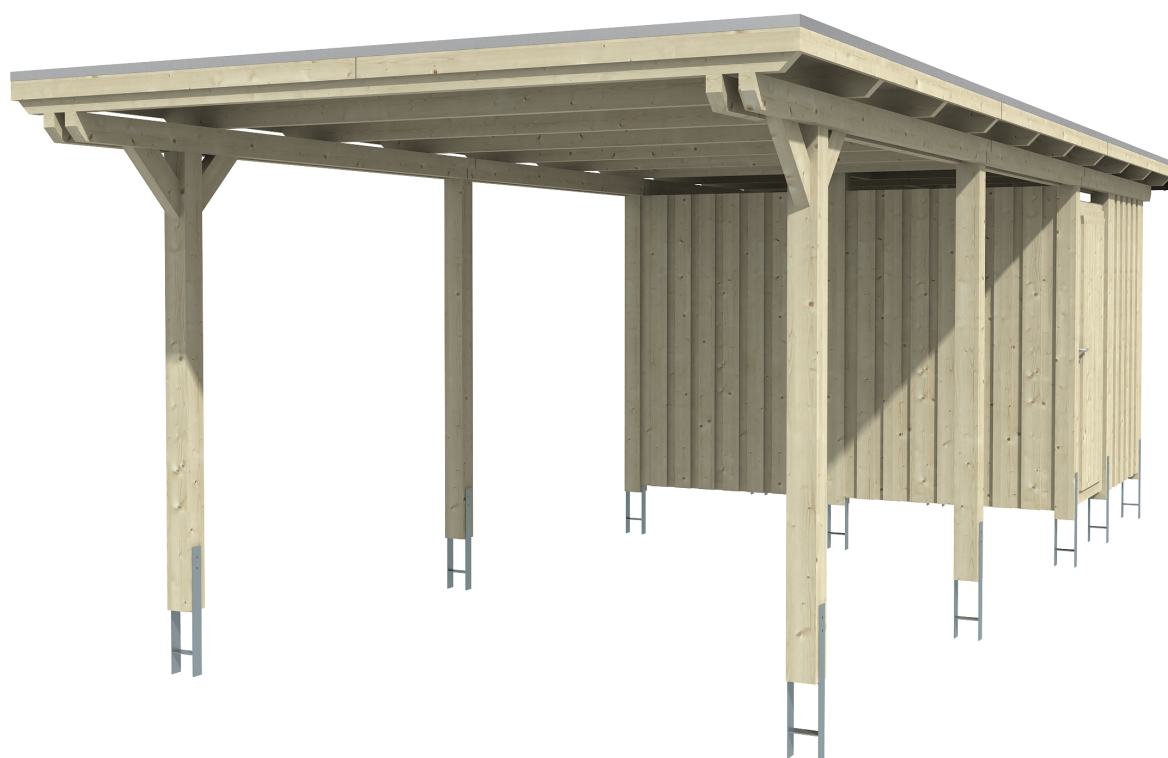

▶ Flachdach-Carport

354 X 846 cm

## Carport Emsland

- ▶ Massive Konstruktion aus hochwertigem Leimholz (BSH-Fichte)
- ▶ Farblich behandelt in schiefergrau
- ▶ Aluminium-Dachplatten
- ▶ Pfosten 12 x 12 cm

► Datenblatt / Baubeschreibung	Carport Emsland
Material	Leimholz, Fichte
Farbbehandlung	Lasiert in Schiefergrau
Pfostenstärke	12 x 12 cm
Breite	354 cm
Tiefe	846 cm
Grundfläche	29,95 m <sup>2</sup>
Umbauter Raum	68,73 m <sup>3</sup>
Breite Sockelmaß	315 cm
Tiefe Sockelmaß	738 cm
Durchfahrtshöhe vorne	223 cm
Durchfahrtshöhe hinten	206 cm
Durchfahrtsbreite	291 cm
Firsthöhe	238 cm
Traufenhöhe	221 cm
Schneelast	1,05 kN/m <sup>2</sup>
Dachform	Flachdach
Dachfläche	29,54 m <sup>2</sup>
Dachneigung	1,2 °

<b>Dachstärke</b>	0,5 mm
<b>Wasserablauf</b>	nach hinten
<b>Pfostenabstand Tiefe</b>	230 cm
<b>Pfostenanzahl</b>	11
<b>Oberfläche Holz</b>	119,20 m <sup>2</sup>
<b>Im Lieferumfang enthalten</b>	H-Pfostenanker zum Einbetonieren, Montagematerial, Aufbauanleitung
<b>Anzahl Packstücke</b>	1
<b>Gesamt-Gewicht</b>	966 kg
<b>Verpackung</b>	Paket 1: B 120 cm x L 360 cm x H 70 cm Gewicht 666 kg Paket 2: B 120 cm x L 260 cm x H 50 cm Gewicht 300 kg
<b>Artikelnummer</b>	243150-13-51
<b>EAN-Nummer</b>	4018211031078
<b>Lieferhinweis</b>	Für die Anlieferung muss die Zufahrt für 40 t-LKW möglich sein! Die Anlieferung erfolgt frei Bordsteinkante (Festland Deutschland).
<b>Garantie</b>	5 Jahre gemäß unseren Garantiebedingungen

### Carport Emsland

Schnitte und Ansichten Maßstab 1:100