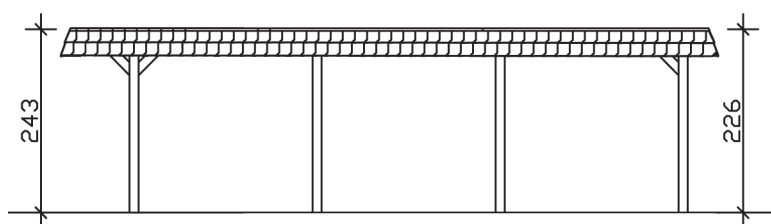

▶ Flachdach-Carport

362 X 870 cm

Carport Wendland schwarze Blende

- ▶ Massive Konstruktion aus hochwertigem Leimholz (BSH-Fichte)
- ▶ Farblich behandelt in schiefergrau
- ▶ Dachschalung mit EPDM-Folie
- ▶ Pfosten 12 x 12 cm

► Datenblatt / Baubeschreibung		Carport Wendland schwarze Blende
Material		Leimholz, Fichte
Farbbehandlung		Lasiert in Schiefergrau
Pfostenstärke		12 x 12 cm
Breite		362 cm
Tiefe		870 cm
Grundfläche		31,49 m ²
Umbauter Raum		73,85 m ³
Breite Sockelmaß		315 cm
Tiefe Sockelmaß		738 cm
Durchfahrtshöhe vorne		206 cm
Durchfahrtshöhe hinten		189 cm
Durchfahrtsbreite		291 cm
Firsthöhe		243 cm
Traufenhöhe		226 cm
Schneelast		1,05 kN/m ²
Dachform		Flachdach
Dachfläche		26,84 m ²
Dachneigung		1,2 °

Dachstärke	20 mm
Wasserablauf	nach hinten
Pfostenabstand Tiefe	230 cm
Pfostenanzahl	8
Oberfläche Holz	143,72 m ²
Im Lieferumfang enthalten	H-Pfostenanker zum Einbetonieren, Montagematerial, Aufbauanleitung
Anzahl Packstücke	2
Gesamt-Gewicht	1032 kg
Verpackung	Paket 1: B 120 cm x L 330 cm x H 85 cm Gewicht 932 kg Paket 2: B 50 cm x L 50 cm x H 60 cm Gewicht 100 kg
Artikelnummer	244102-13-35
EAN-Nummer	4018211031368
Lieferhinweis	Für die Anlieferung muss die Zufahrt für 40 t-LKW möglich sein! Die Anlieferung erfolgt frei Bordsteinkante (Festland Deutschland).
Garantie	5 Jahre gemäß unseren Garantiebedingungen

Carport Wendland schwarze Blende

Ansicht vorne

Ansicht Seite

Grundriss

Carport Wendland schwarze Blende

Schnitte und Ansichten Maßstab 1:100