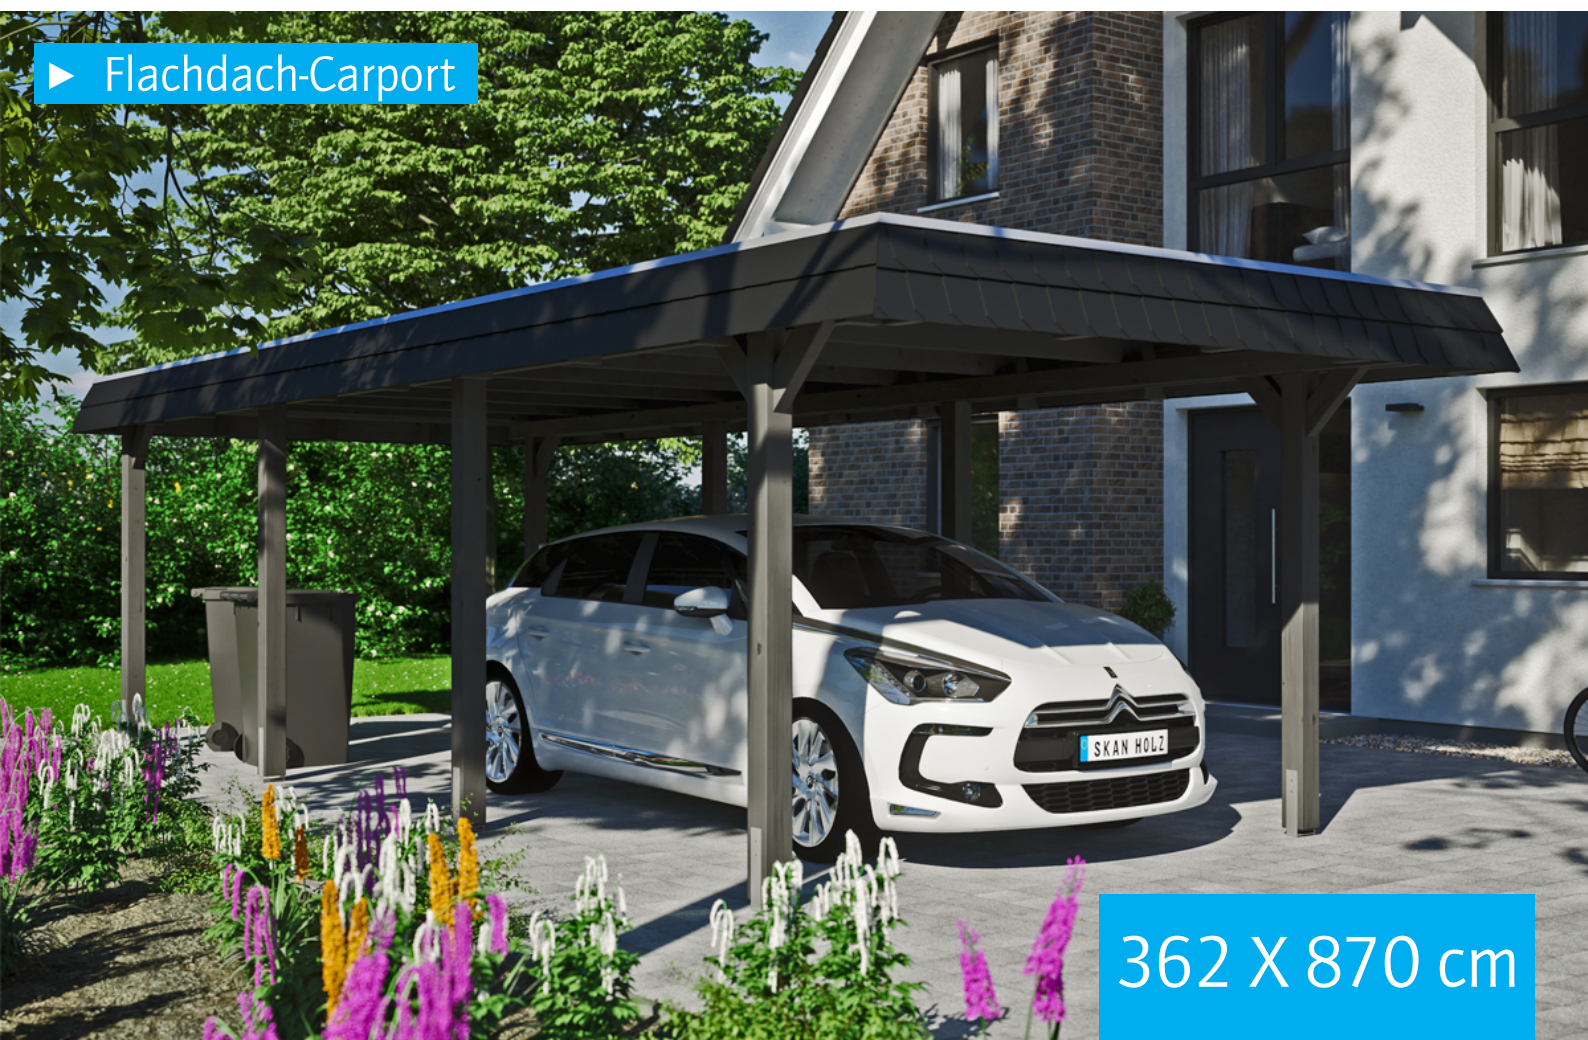

▶ Flachdach-Carport

362 X 870 cm

Carport Wendland schwarze Blende

- ▶ Massive Konstruktion aus hochwertigem Leimholz (BSH-Fichte)
- ▶ Farblich behandelt in schiefergrau
- ▶ Dachschalung mit EPDM-Folie
- ▶ Pfosten 12 x 12 cm

► Datenblatt / Baubeschreibung		Carport Wendland schwarze Blende
Material		Leimholz, Fichte
Farbbehandlung		Lasiert in Schiefergrau
Pfostenstärke		12 x 12 cm
Breite		362 cm
Tiefe		870 cm
Grundfläche		31,49 m ²
Umbauter Raum		73,85 m ³
Breite Sockelmaß		315 cm
Tiefe Sockelmaß		738 cm
Durchfahrtshöhe vorne		206 cm
Durchfahrtshöhe hinten		189 cm
Durchfahrtsbreite		291 cm
Firsthöhe		243 cm
Traufenhöhe		226 cm
Schneelast		1,05 kN/m ²
Dachform		Flachdach
Dachfläche		26,84 m ²
Dachneigung		1,2 °

Dachstärke	20 mm
Wasserablauf	nach hinten
Pfostenabstand Tiefe	230 cm
Pfostenanzahl	8
Oberfläche Holz	143,72 m ²
Im Lieferumfang enthalten	H-Pfostenanker zum Einbetonieren, Montagematerial, Aufbauanleitung
Anzahl Packstücke	2
Gesamt-Gewicht	1032 kg
Verpackung	Paket 1: B 120 cm x L 330 cm x H 85 cm Gewicht 932 kg Paket 2: B 50 cm x L 50 cm x H 60 cm Gewicht 100 kg
Artikelnummer	244102-13-35
EAN-Nummer	4018211031368
Lieferhinweis	Für die Anlieferung muss die Zufahrt für 40 t-LKW möglich sein! Die Anlieferung erfolgt frei Bordsteinkante (Festland Deutschland).
Garantie	5 Jahre gemäß unseren Garantiebedingungen

Carport Wendland schwarze Blende

Ansicht vorne

Ansicht Seite

Grundriss

Carport Wendland schwarze Blende

Schnitte und Ansichten Maßstab 1:100