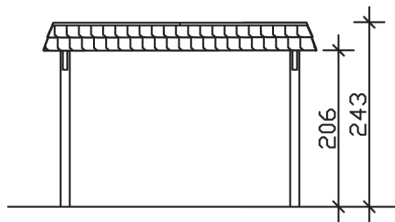

▶ Flachdach-Carport

362 X 870 cm

Carport Wendland schwarze Blende

- ▶ Massive Konstruktion aus hochwertigem Leimholz (BSH-Fichte)
- ▶ Farblich behandelt in schiefergrau
- ▶ Dachschalung mit EPDM-Folie
- ▶ Pfosten 12 x 12 cm

► Datenblatt / Baubeschreibung		Carport Wendland schwarze Blende
Material		Leimholz, Fichte
Farbbehandlung		Lasiert in Schiefergrau
Pfostenstärke		12 x 12 cm
Breite		362 cm
Tiefe		870 cm
Grundfläche		31,49 m ²
Umbauter Raum		73,85 m ³
Breite Sockelmaß		315 cm
Tiefe Sockelmaß		738 cm
Durchfahrtshöhe vorne		206 cm
Durchfahrtshöhe hinten		189 cm
Durchfahrtsbreite		291 cm
Firsthöhe		243 cm
Traufenhöhe		226 cm
Schneelast		1,05 kN/m ²
Dachform		Flachdach
Dachfläche		26,84 m ²
Dachneigung		1,2 °

Dachstärke	20 mm
Wasserablauf	nach hinten
Pfostenabstand Tiefe	230 cm
Pfostenanzahl	8
Oberfläche Holz	143,72 m ²
Im Lieferumfang enthalten	H-Pfostenanker zum Einbetonieren, Montagematerial, Aufbauanleitung
Anzahl Packstücke	2
Gesamt-Gewicht	1032 kg
Verpackung	Paket 1: B 120 cm x L 330 cm x H 85 cm Gewicht 932 kg Paket 2: B 50 cm x L 50 cm x H 60 cm Gewicht 100 kg
Artikelnummer	244102-13-35
EAN-Nummer	4018211031368
Lieferhinweis	Für die Anlieferung muss die Zufahrt für 40 t-LKW möglich sein! Die Anlieferung erfolgt frei Bordsteinkante (Festland Deutschland).
Garantie	5 Jahre gemäß unseren Garantiebedingungen

Carport Wendland schwarze Blende

Ansicht vorne

Ansicht Seite

Grundriss

Carport Wendland schwarze Blende

Schnitte und Ansichten Maßstab 1:100