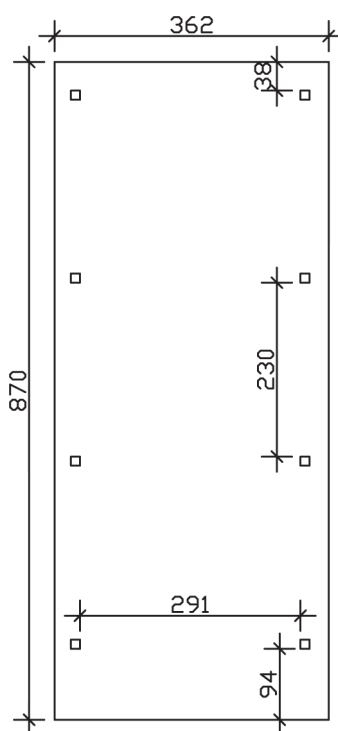

▶ Flachdach-Carport

362 X 870 cm

Carport Wendland schwarze Blende

- ▶ Massive Konstruktion aus hochwertigem Leimholz (BSH-Fichte)
- ▶ Farblich behandelt in schiefergrau
- ▶ Dachschalung mit EPDM-Folie
- ▶ Pfosten 12 x 12 cm

► Datenblatt / Baubeschreibung		Carport Wendland schwarze Blende
Material		Leimholz, Fichte
Farbbehandlung		Lasiert in Schiefergrau
Pfostenstärke		12 x 12 cm
Breite		362 cm
Tiefe		870 cm
Grundfläche		31,49 m ²
Umbauter Raum		73,85 m ³
Breite Sockelmaß		315 cm
Tiefe Sockelmaß		738 cm
Durchfahrtshöhe vorne		206 cm
Durchfahrtshöhe hinten		189 cm
Durchfahrtsbreite		291 cm
Firsthöhe		243 cm
Traufenhöhe		226 cm
Schneelast		1,05 kN/m ²
Dachform		Flachdach
Dachfläche		26,84 m ²
Dachneigung		1,2 °

Dachstärke	20 mm
Wasserablauf	nach hinten
Pfostenabstand Tiefe	230 cm
Pfostenanzahl	8
Oberfläche Holz	143,72 m ²
Im Lieferumfang enthalten	H-Pfostenanker zum Einbetonieren, Montagematerial, Aufbauanleitung
Anzahl Packstücke	2
Gesamt-Gewicht	1032 kg
Verpackung	Paket 1: B 120 cm x L 330 cm x H 85 cm Gewicht 932 kg Paket 2: B 50 cm x L 50 cm x H 60 cm Gewicht 100 kg
Artikelnummer	244102-13-35
EAN-Nummer	4018211031368
Lieferhinweis	Für die Anlieferung muss die Zufahrt für 40 t-LKW möglich sein! Die Anlieferung erfolgt frei Bordsteinkante (Festland Deutschland).
Garantie	5 Jahre gemäß unseren Garantiebedingungen

Carport Wendland schwarze Blende

Ansicht vorne

Ansicht Seite

Grundriss

Carport Wendland schwarze Blende

Schnitte und Ansichten Maßstab 1:100