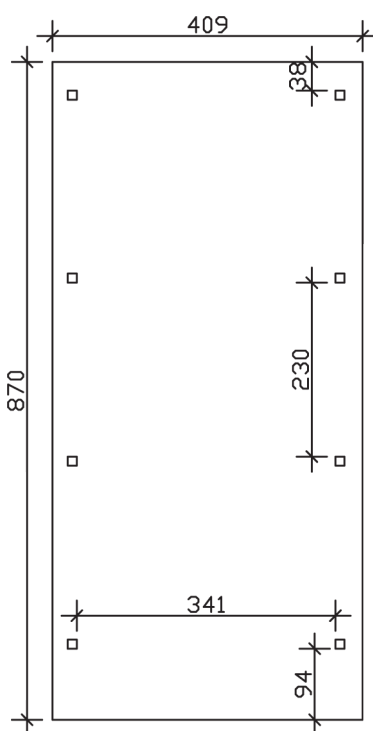

▶ Flachdach-Carport

409 X 870 cm

Carport Wendland schwarze Blende

- ▶ Massive Konstruktion aus hochwertigem Leimholz (BSH-Fichte)
- ▶ Farblich behandelt in schiefergrau
- ▶ Dachschalung mit EPDM-Folie
- ▶ Pfosten 12 x 12 cm

► Datenblatt / Baubeschreibung		Carport Wendland schwarze Blende
Material		Leimholz, Fichte
Farbbehandlung		Lasiert in Schiefergrau
Pfostenstärke		12 x 12 cm
Breite		409 cm
Tiefe		870 cm
Grundfläche		35,58 m ²
Umbauter Raum		84,87 m ³
Breite Sockelmaß		365 cm
Tiefe Sockelmaß		738 cm
Durchfahrtshöhe vorne		210 cm
Durchfahrtshöhe hinten		193 cm
Durchfahrtsbreite		341 cm
Firsthöhe		247 cm
Traufenhöhe		230 cm
Schneelast		1,25 kN/m ²
Dachform		Flachdach
Dachfläche		30,75 m ²
Dachneigung		1,2 °

Dachstärke	20 mm
Wasserablauf	nach hinten
Pfostenabstand Tiefe	230 cm
Pfostenanzahl	8
Oberfläche Holz	158,86 m ²
Im Lieferumfang enthalten	H-Pfostenanker zum Einbetonieren, Montagematerial, Aufbauanleitung
Anzahl Packstücke	2
Gesamt-Gewicht	1147 kg
Verpackung	Paket 1: B 120 cm x L 380 cm x H 80 cm Gewicht 1043 kg Paket 2: B 50 cm x L 50 cm x H 60 cm Gewicht 104 kg
Artikelnummer	244355-13-35
EAN-Nummer	4018211031634
Lieferhinweis	Für die Anlieferung muss die Zufahrt für 40 t-LKW möglich sein! Die Anlieferung erfolgt frei Bordsteinkante (Festland Deutschland).
Garantie	5 Jahre gemäß unseren Garantiebedingungen

Carport Wendland schwarze Blende

Ansicht vorne

Ansicht Seite

Grundriss

Carport Wendland schwarze Blende

Schnitte und Ansichten Maßstab 1:100