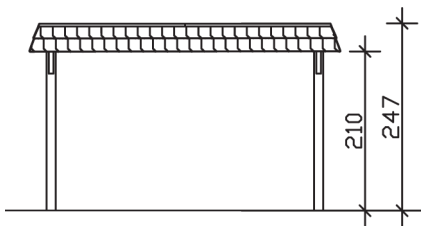

▶ Flachdach-Carport

409 X 870 cm

Carport Wendland schwarze Blende

- ▶ Massive Konstruktion aus hochwertigem Leimholz (BSH-Fichte)
- ▶ Farblich behandelt in schiefergrau
- ▶ Dachschalung mit EPDM-Folie
- ▶ Pfosten 12 x 12 cm

► Datenblatt / Baubeschreibung		Carport Wendland schwarze Blende
Material		Leimholz, Fichte
Farbbehandlung		Lasiert in Schiefergrau
Pfostenstärke		12 x 12 cm
Breite		409 cm
Tiefe		870 cm
Grundfläche		35,58 m ²
Umbauter Raum		84,87 m ³
Breite Sockelmaß		365 cm
Tiefe Sockelmaß		738 cm
Durchfahrtshöhe vorne		210 cm
Durchfahrtshöhe hinten		193 cm
Durchfahrtsbreite		341 cm
Firsthöhe		247 cm
Traufenhöhe		230 cm
Schneelast		1,25 kN/m ²
Dachform		Flachdach
Dachfläche		30,75 m ²
Dachneigung		1,2 °

Dachstärke	20 mm
Wasserablauf	nach hinten
Pfostenabstand Tiefe	230 cm
Pfostenanzahl	8
Oberfläche Holz	158,86 m ²
Im Lieferumfang enthalten	H-Pfostenanker zum Einbetonieren, Montagematerial, Aufbauanleitung
Anzahl Packstücke	2
Gesamt-Gewicht	1147 kg
Verpackung	Paket 1: B 120 cm x L 380 cm x H 80 cm Gewicht 1043 kg Paket 2: B 50 cm x L 50 cm x H 60 cm Gewicht 104 kg
Artikelnummer	244355-13-35
EAN-Nummer	4018211031634
Lieferhinweis	Für die Anlieferung muss die Zufahrt für 40 t-LKW möglich sein! Die Anlieferung erfolgt frei Bordsteinkante (Festland Deutschland).
Garantie	5 Jahre gemäß unseren Garantiebedingungen

Carport Wendland schwarze Blende

Ansicht vorne

Ansicht Seite

Grundriss

Carport Wendland schwarze Blende

Schnitte und Ansichten Maßstab 1:100