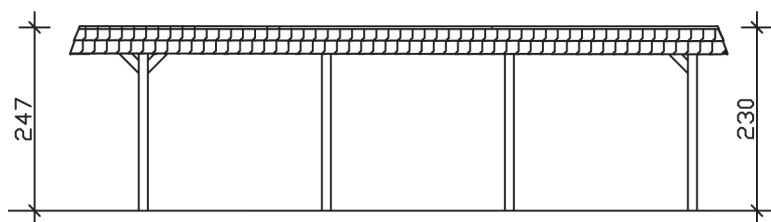

▶ Flachdach-Carport

409 X 870 cm

Carport Wendland schwarze Blende

- ▶ Massive Konstruktion aus hochwertigem Leimholz (BSH-Fichte)
- ▶ Farblich behandelt in schiefergrau
- ▶ Dachschalung mit EPDM-Folie
- ▶ Pfosten 12 x 12 cm

► Datenblatt / Baubeschreibung		Carport Wendland schwarze Blende
Material		Leimholz, Fichte
Farbbehandlung		Lasiert in Schiefergrau
Pfostenstärke		12 x 12 cm
Breite		409 cm
Tiefe		870 cm
Grundfläche		35,58 m ²
Umbauter Raum		84,87 m ³
Breite Sockelmaß		365 cm
Tiefe Sockelmaß		738 cm
Durchfahrtshöhe vorne		210 cm
Durchfahrtshöhe hinten		193 cm
Durchfahrtsbreite		341 cm
Firsthöhe		247 cm
Traufenhöhe		230 cm
Schneelast		1,25 kN/m ²
Dachform		Flachdach
Dachfläche		30,75 m ²
Dachneigung		1,2 °

Dachstärke	20 mm
Wasserablauf	nach hinten
Pfostenabstand Tiefe	230 cm
Pfostenanzahl	8
Oberfläche Holz	158,86 m ²
Im Lieferumfang enthalten	H-Pfostenanker zum Einbetonieren, Montagematerial, Aufbauanleitung
Anzahl Packstücke	2
Gesamt-Gewicht	1147 kg
Verpackung	Paket 1: B 120 cm x L 380 cm x H 80 cm Gewicht 1043 kg Paket 2: B 50 cm x L 50 cm x H 60 cm Gewicht 104 kg
Artikelnummer	244355-13-35
EAN-Nummer	4018211031634
Lieferhinweis	Für die Anlieferung muss die Zufahrt für 40 t-LKW möglich sein! Die Anlieferung erfolgt frei Bordsteinkante (Festland Deutschland).
Garantie	5 Jahre gemäß unseren Garantiebedingungen

Carport Wendland schwarze Blende

Ansicht vorne

Ansicht Seite

Grundriss

Carport Wendland schwarze Blende

Schnitte und Ansichten Maßstab 1:100