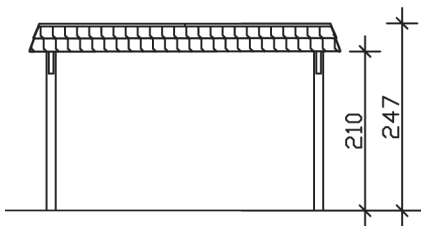

▶ Flachdach-Carport

409 X 870 cm

## Carport Wendland schwarze Blende

- ▶ Massive Konstruktion aus hochwertigem Leimholz (BSH-Fichte)
- ▶ Farblich behandelt in schiefergrau
- ▶ Aluminium-Dachplatten
- ▶ Pfosten 12 x 12 cm

► Datenblatt / Baubeschreibung		Carport Wendland schwarze Blende
<b>Material</b>		Leimholz, Fichte
<b>Farbbehandlung</b>		Lasiert in Schiefergrau
<b>Pfostenstärke</b>		12 x 12 cm
<b>Breite</b>		409 cm
<b>Tiefe</b>		870 cm
<b>Grundfläche</b>		35,58 m <sup>2</sup>
<b>Umbauter Raum</b>		84,87 m <sup>3</sup>
<b>Breite Sockelmaß</b>		365 cm
<b>Tiefe Sockelmaß</b>		738 cm
<b>Durchfahrtshöhe vorne</b>		210 cm
<b>Durchfahrtshöhe hinten</b>		193 cm
<b>Durchfahrtsbreite</b>		341 cm
<b>Firsthöhe</b>		247 cm
<b>Traufenhöhe</b>		230 cm
<b>Schneelast</b>		1,25 kN/m <sup>2</sup>
<b>Dachform</b>		Flachdach
<b>Dachfläche</b>		30,75 m <sup>2</sup>
<b>Dachneigung</b>		1,2 °

<b>Dachstärke</b>	0,5 mm
<b>Wasserablauf</b>	nach hinten
<b>Pfostenabstand Tiefe</b>	230 cm
<b>Pfostenanzahl</b>	8
<b>Oberfläche Holz</b>	69,84 m <sup>2</sup>
<b>Im Lieferumfang enthalten</b>	H-Pfostenanker zum Einbetonieren, Montagematerial, Aufbauanleitung
<b>Anzahl Packstücke</b>	1
<b>Gesamt-Gewicht</b>	842 kg
<b>Verpackung</b>	Paket 1: B 120 cm x L 380 cm x H 70 cm Gewicht 842 kg
<b>Artikelnummer</b>	244355-13-51
<b>EAN-Nummer</b>	4018211031641
<b>Lieferhinweis</b>	Für die Anlieferung muss die Zufahrt für 40 t-LKW möglich sein! Die Anlieferung erfolgt frei Bordsteinkante (Festland Deutschland).
<b>Garantie</b>	5 Jahre gemäß unseren Garantiebedingungen

## Carport Wendland schwarze Blende

Ansicht vorne

Ansicht Seite

Grundriss

**Carport Wendland schwarze Blende**

Schnitte und Ansichten Maßstab 1:100