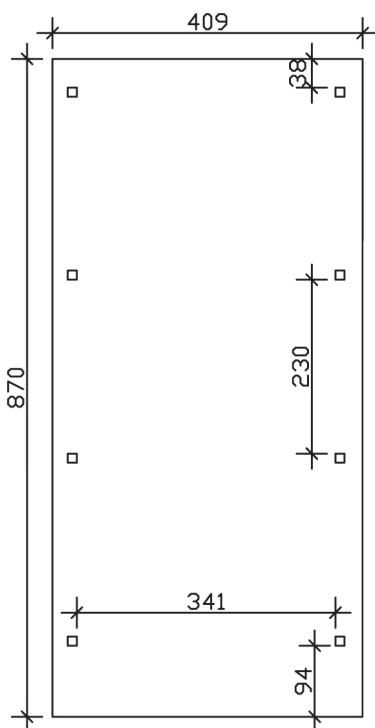

▶ Flachdach-Carport

409 X 870 cm

## Carport Wendland schwarze Blende

- ▶ Massive Konstruktion aus hochwertigem Leimholz (BSH-Fichte)
- ▶ Farblich behandelt in schiefergrau
- ▶ Aluminium-Dachplatten
- ▶ Pfosten 12 x 12 cm

► Datenblatt / Baubeschreibung		Carport Wendland schwarze Blende
<b>Material</b>		Leimholz, Fichte
<b>Farbbehandlung</b>		Lasiert in Schiefergrau
<b>Pfostenstärke</b>		12 x 12 cm
<b>Breite</b>		409 cm
<b>Tiefe</b>		870 cm
<b>Grundfläche</b>		35,58 m <sup>2</sup>
<b>Umbauter Raum</b>		84,87 m <sup>3</sup>
<b>Breite Sockelmaß</b>		365 cm
<b>Tiefe Sockelmaß</b>		738 cm
<b>Durchfahrtshöhe vorne</b>		210 cm
<b>Durchfahrtshöhe hinten</b>		193 cm
<b>Durchfahrtsbreite</b>		341 cm
<b>Firsthöhe</b>		247 cm
<b>Traufenhöhe</b>		230 cm
<b>Schneelast</b>		1,25 kN/m <sup>2</sup>
<b>Dachform</b>		Flachdach
<b>Dachfläche</b>		30,75 m <sup>2</sup>
<b>Dachneigung</b>		1,2 °

<b>Dachstärke</b>	0,5 mm
<b>Wasserablauf</b>	nach hinten
<b>Pfostenabstand Tiefe</b>	230 cm
<b>Pfostenanzahl</b>	8
<b>Oberfläche Holz</b>	69,84 m <sup>2</sup>
<b>Im Lieferumfang enthalten</b>	H-Pfostenanker zum Einbetonieren, Montagematerial, Aufbauanleitung
<b>Anzahl Packstücke</b>	1
<b>Gesamt-Gewicht</b>	842 kg
<b>Verpackung</b>	Paket 1: B 120 cm x L 380 cm x H 70 cm Gewicht 842 kg
<b>Artikelnummer</b>	244355-13-51
<b>EAN-Nummer</b>	4018211031641
<b>Lieferhinweis</b>	Für die Anlieferung muss die Zufahrt für 40 t-LKW möglich sein! Die Anlieferung erfolgt frei Bordsteinkante (Festland Deutschland).
<b>Garantie</b>	5 Jahre gemäß unseren Garantiebedingungen

## Carport Wendland schwarze Blende

Ansicht vorne

Ansicht Seite

Grundriss

**Carport Wendland schwarze Blende**

Schnitte und Ansichten Maßstab 1:100