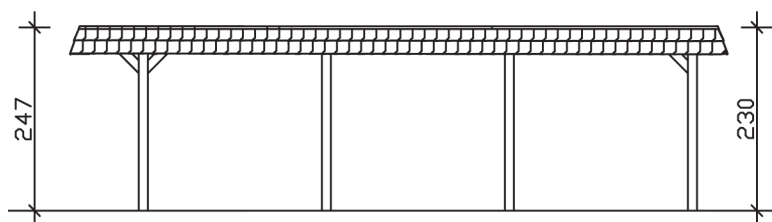

▶ Flachdach-Carport

409 X 870 cm

## Carport Wendland schwarze Blende

- ▶ Massive Konstruktion aus hochwertigem Leimholz (BSH-Fichte)
- ▶ Farblich behandelt in schiefergrau
- ▶ Aluminium-Dachplatten
- ▶ Pfosten 12 x 12 cm

► Datenblatt / Baubeschreibung		Carport Wendland schwarze Blende
<b>Material</b>		Leimholz, Fichte
<b>Farbbehandlung</b>		Lasiert in Schiefergrau
<b>Pfostenstärke</b>		12 x 12 cm
<b>Breite</b>		409 cm
<b>Tiefe</b>		870 cm
<b>Grundfläche</b>		35,58 m <sup>2</sup>
<b>Umbauter Raum</b>		84,87 m <sup>3</sup>
<b>Breite Sockelmaß</b>		365 cm
<b>Tiefe Sockelmaß</b>		738 cm
<b>Durchfahrtshöhe vorne</b>		210 cm
<b>Durchfahrtshöhe hinten</b>		193 cm
<b>Durchfahrtsbreite</b>		341 cm
<b>Firsthöhe</b>		247 cm
<b>Traufenhöhe</b>		230 cm
<b>Schneelast</b>		1,25 kN/m <sup>2</sup>
<b>Dachform</b>		Flachdach
<b>Dachfläche</b>		30,75 m <sup>2</sup>
<b>Dachneigung</b>		1,2 °

<b>Dachstärke</b>	0,5 mm
<b>Wasserablauf</b>	nach hinten
<b>Pfostenabstand Tiefe</b>	230 cm
<b>Pfostenanzahl</b>	8
<b>Oberfläche Holz</b>	69,84 m <sup>2</sup>
<b>Im Lieferumfang enthalten</b>	H-Pfostenanker zum Einbetonieren, Montagematerial, Aufbauanleitung
<b>Anzahl Packstücke</b>	1
<b>Gesamt-Gewicht</b>	842 kg
<b>Verpackung</b>	Paket 1: B 120 cm x L 380 cm x H 70 cm Gewicht 842 kg
<b>Artikelnummer</b>	244355-13-51
<b>EAN-Nummer</b>	4018211031641
<b>Lieferhinweis</b>	Für die Anlieferung muss die Zufahrt für 40 t-LKW möglich sein! Die Anlieferung erfolgt frei Bordsteinkante (Festland Deutschland).
<b>Garantie</b>	5 Jahre gemäß unseren Garantiebedingungen

## Carport Wendland schwarze Blende

Ansicht vorne

Ansicht Seite

Grundriss

**Carport Wendland schwarze Blende**

Schnitte und Ansichten Maßstab 1:100