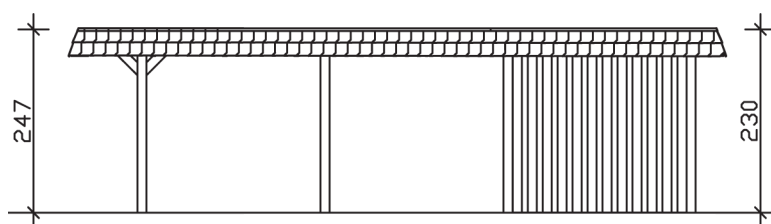

▶ Flachdach-Carport

409 X 870 cm

Carport Wendland schwarze Blende

- ▶ Massive Konstruktion aus hochwertigem Leimholz (BSH-Fichte)
- ▶ Farblich behandelt in schiefergrau
- ▶ Dachschalung mit EPDM-Folie
- ▶ Pfosten 12 x 12 cm

► Datenblatt / Baubeschreibung		Carport Wendland schwarze Blende
Material		Leimholz, Fichte
Farbbehandlung		Lasiert in Schiefergrau
Pfostenstärke		12 x 12 cm
Breite		409 cm
Tiefe		870 cm
Grundfläche		35,58 m ²
Umbauter Raum		84,87 m ³
Breite Sockelmaß		365 cm
Tiefe Sockelmaß		738 cm
Durchfahrtshöhe vorne		210 cm
Durchfahrtshöhe hinten		193 cm
Durchfahrtsbreite		341 cm
Firsthöhe		247 cm
Traufenhöhe		230 cm
Schneelast		1,25 kN/m ²
Dachform		Flachdach
Dachfläche		30,75 m ²
Dachneigung		1,2 °

Dachstärke	20 mm
Wasserablauf	nach hinten
Pfostenabstand Tiefe	230 cm
Pfostenanzahl	11
Oberfläche Holz	247,16 m ²
Im Lieferumfang enthalten	H-Pfostenanker zum Einbetonieren, Montagematerial, Aufbauanleitung
Anzahl Packstücke	3
Gesamt-Gewicht	1610 kg
Verpackung	Paket 1: B 120 cm x L 380 cm x H 85 cm Gewicht 971 kg Paket 2: B 120 cm x L 260 cm x H 70 cm Gewicht 548 kg Paket 3: B 60 cm x L 60 cm x H 50 cm Gewicht 91 kg
Artikelnummer	244409-13-35
EAN-Nummer	4018211031726
Lieferhinweis	Für die Anlieferung muss die Zufahrt für 40 t-LKW möglich sein! Die Anlieferung erfolgt frei Bordsteinkante (Festland Deutschland).
Garantie	5 Jahre gemäß unseren Garantiebedingungen

Carport Wendland schwarze Blende

Ansicht vorne

Ansicht Seite

Grundriss

Carport Wendland schwarze Blende

Schnitte und Ansichten Maßstab 1:100