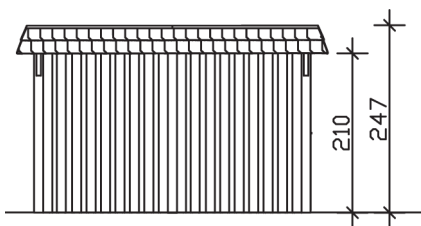

▶ Flachdach-Carport

409 X 870 cm

Carport Wendland schwarze Blende

- ▶ Massive Konstruktion aus hochwertigem Leimholz (BSH-Fichte)
- ▶ Farblich behandelt in schiefergrau
- ▶ Dachschalung mit EPDM-Folie
- ▶ Pfosten 12 x 12 cm

► Datenblatt / Baubeschreibung		Carport Wendland schwarze Blende
Material		Leimholz, Fichte
Farbbehandlung		Lasiert in Schiefergrau
Pfostenstärke		12 x 12 cm
Breite		409 cm
Tiefe		870 cm
Grundfläche		35,58 m ²
Umbauter Raum		84,87 m ³
Breite Sockelmaß		365 cm
Tiefe Sockelmaß		738 cm
Durchfahrtshöhe vorne		210 cm
Durchfahrtshöhe hinten		193 cm
Durchfahrtsbreite		341 cm
Firsthöhe		247 cm
Traufenhöhe		230 cm
Schneelast		1,25 kN/m ²
Dachform		Flachdach
Dachfläche		30,75 m ²
Dachneigung		1,2 °

Dachstärke	20 mm
Wasserablauf	nach hinten
Pfostenabstand Tiefe	230 cm
Pfostenanzahl	11
Oberfläche Holz	247,16 m ²
Im Lieferumfang enthalten	H-Pfostenanker zum Einbetonieren, Montagematerial, Aufbauanleitung
Anzahl Packstücke	3
Gesamt-Gewicht	1610 kg
Verpackung	Paket 1: B 120 cm x L 380 cm x H 85 cm Gewicht 971 kg Paket 2: B 120 cm x L 260 cm x H 70 cm Gewicht 548 kg Paket 3: B 60 cm x L 60 cm x H 50 cm Gewicht 91 kg
Artikelnummer	244409-13-35
EAN-Nummer	4018211031726
Lieferhinweis	Für die Anlieferung muss die Zufahrt für 40 t-LKW möglich sein! Die Anlieferung erfolgt frei Bordsteinkante (Festland Deutschland).
Garantie	5 Jahre gemäß unseren Garantiebedingungen

Carport Wendland schwarze Blende

Ansicht vorne

Ansicht Seite

Grundriss

Carport Wendland schwarze Blende

Schnitte und Ansichten Maßstab 1:100