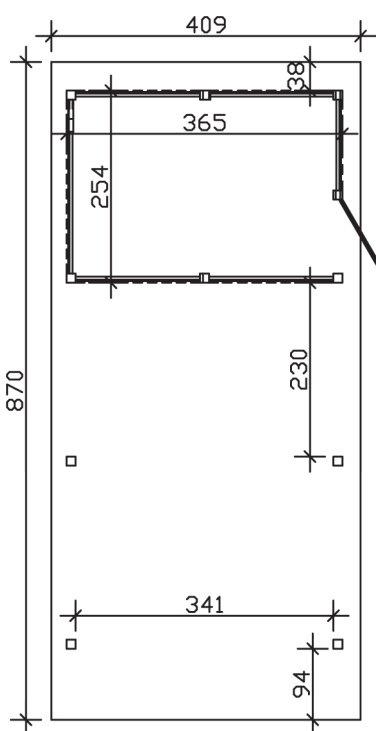

▶ Flachdach-Carport

409 X 870 cm

Carport Wendland schwarze Blende

- ▶ Massive Konstruktion aus hochwertigem Leimholz (BSH-Fichte)
- ▶ Farblich behandelt in schiefergrau
- ▶ Dachschalung mit EPDM-Folie
- ▶ Pfosten 12 x 12 cm

► Datenblatt / Baubeschreibung		Carport Wendland schwarze Blende
Material		Leimholz, Fichte
Farbbehandlung		Lasiert in Schiefergrau
Pfostenstärke		12 x 12 cm
Breite		409 cm
Tiefe		870 cm
Grundfläche		35,58 m ²
Umbauter Raum		84,87 m ³
Breite Sockelmaß		365 cm
Tiefe Sockelmaß		738 cm
Durchfahrtshöhe vorne		210 cm
Durchfahrtshöhe hinten		193 cm
Durchfahrtsbreite		341 cm
Firsthöhe		247 cm
Traufenhöhe		230 cm
Schneelast		1,25 kN/m ²
Dachform		Flachdach
Dachfläche		30,75 m ²
Dachneigung		1,2 °

Dachstärke	20 mm
Wasserablauf	nach hinten
Pfostenabstand Tiefe	230 cm
Pfostenanzahl	11
Oberfläche Holz	247,16 m ²
Im Lieferumfang enthalten	H-Pfostenanker zum Einbetonieren, Montagematerial, Aufbauanleitung
Anzahl Packstücke	3
Gesamt-Gewicht	1610 kg
Verpackung	Paket 1: B 120 cm x L 380 cm x H 85 cm Gewicht 971 kg Paket 2: B 120 cm x L 260 cm x H 70 cm Gewicht 548 kg Paket 3: B 60 cm x L 60 cm x H 50 cm Gewicht 91 kg
Artikelnummer	244409-13-35
EAN-Nummer	4018211031726
Lieferhinweis	Für die Anlieferung muss die Zufahrt für 40 t-LKW möglich sein! Die Anlieferung erfolgt frei Bordsteinkante (Festland Deutschland).
Garantie	5 Jahre gemäß unseren Garantiebedingungen

Carport Wendland schwarze Blende

Ansicht vorne

Ansicht Seite

Grundriss

Carport Wendland schwarze Blende

Schnitte und Ansichten Maßstab 1:100