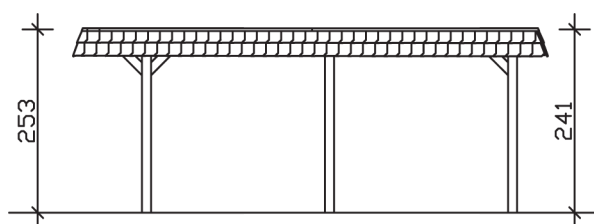

▶ Flachdach-Carport

630 X 637 cm

Carport Wendland schwarze Blende

- ▶ Massive Konstruktion aus hochwertigem Leimholz (BSH-Fichte)
- ▶ Farblich behandelt in schiefergrau
- ▶ Dachschalung mit EPDM-Folie
- ▶ Pfosten 12 x 12 cm

► Datenblatt / Baubeschreibung	Carport Wendland schwarze Blende
Material	Leimholz, Fichte
Farbbehandlung	Lasiert in Schiefergrau
Pfostenstärke	12 x 12 cm
Breite	630 cm
Tiefe	637 cm
Grundfläche	40,13 m ²
Umbauter Raum	99,12 m ³
Breite Sockelmaß	574 cm
Tiefe Sockelmaß	496 cm
Durchfahrtshöhe vorne	216 cm
Durchfahrtshöhe hinten	204 cm
Durchfahrtsbreite	550 cm
Firsthöhe	253 cm
Traufenhöhe	241 cm
Schneelast	1,25 kN/m ²
Dachform	Flachdach
Dachfläche	35,34 m ²
Dachneigung	1,2 °

Dachstärke	20 mm
Wasserablauf	nach hinten
Pfostenabstand Tiefe	230 cm
Pfostenanzahl	6
Oberfläche Holz	165,41 m ²
Im Lieferumfang enthalten	H-Pfostenanker zum Einbetonieren, Montagematerial, Aufbauanleitung
Anzahl Packstücke	2
Gesamt-Gewicht	1289 kg
Verpackung	Paket 1: B 120 cm x L 610 cm x H 70 cm Gewicht 1214 kg Paket 2: B 50 cm x L 50 cm x H 50 cm Gewicht 75 kg
Artikelnummer	244508-13-35
EAN-Nummer	4018211031818
Lieferhinweis	Für die Anlieferung muss die Zufahrt für 40 t-LKW möglich sein! Die Anlieferung erfolgt frei Bordsteinkante (Festland Deutschland).
Garantie	5 Jahre gemäß unseren Garantiebedingungen

Carport Wendland schwarze Blende

Ansicht vorne

Ansicht Seite

Grundriss

Carport Wendland schwarze Blende

Schnitte und Ansichten Maßstab 1:100