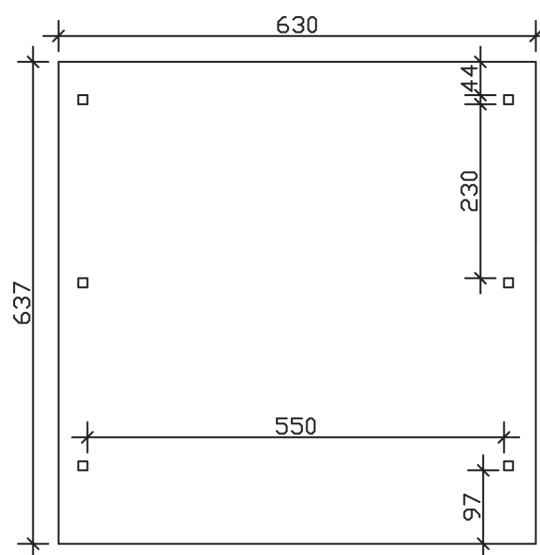

▶ Flachdach-Carport

630 X 637 cm

Carport Wendland schwarze Blende

- ▶ Massive Konstruktion aus hochwertigem Leimholz (BSH-Fichte)
- ▶ Farblich behandelt in schiefergrau
- ▶ Dachschalung mit EPDM-Folie
- ▶ Pfosten 12 x 12 cm

► Datenblatt / Baubeschreibung	Carport Wendland schwarze Blende
Material	Leimholz, Fichte
Farbbehandlung	Lasiert in Schiefergrau
Pfostenstärke	12 x 12 cm
Breite	630 cm
Tiefe	637 cm
Grundfläche	40,13 m ²
Umbauter Raum	99,12 m ³
Breite Sockelmaß	574 cm
Tiefe Sockelmaß	496 cm
Durchfahrtshöhe vorne	216 cm
Durchfahrtshöhe hinten	204 cm
Durchfahrtsbreite	550 cm
Firsthöhe	253 cm
Traufenhöhe	241 cm
Schneelast	1,25 kN/m ²
Dachform	Flachdach
Dachfläche	35,34 m ²
Dachneigung	1,2 °

Dachstärke	20 mm
Wasserablauf	nach hinten
Pfostenabstand Tiefe	230 cm
Pfostenanzahl	6
Oberfläche Holz	165,41 m ²
Im Lieferumfang enthalten	H-Pfostenanker zum Einbetonieren, Montagematerial, Aufbauanleitung
Anzahl Packstücke	2
Gesamt-Gewicht	1289 kg
Verpackung	Paket 1: B 120 cm x L 610 cm x H 70 cm Gewicht 1214 kg Paket 2: B 50 cm x L 50 cm x H 50 cm Gewicht 75 kg
Artikelnummer	244508-13-35
EAN-Nummer	4018211031818
Lieferhinweis	Für die Anlieferung muss die Zufahrt für 40 t-LKW möglich sein! Die Anlieferung erfolgt frei Bordsteinkante (Festland Deutschland).
Garantie	5 Jahre gemäß unseren Garantiebedingungen

Carport Wendland schwarze Blende

Ansicht vorne

Ansicht Seite

Grundriss

Carport Wendland schwarze Blende

Schnitte und Ansichten Maßstab 1:100