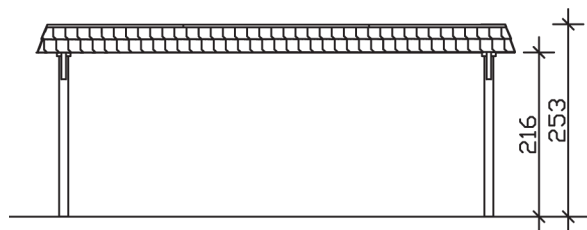

▶ Flachdach-Carport

630 X 637 cm

Carport Wendland schwarze Blende

- ▶ Massive Konstruktion aus hochwertigem Leimholz (BSH-Fichte)
- ▶ Farblich behandelt in schiefergrau
- ▶ Dachschalung mit EPDM-Folie
- ▶ Pfosten 12 x 12 cm

► Datenblatt / Baubeschreibung	Carport Wendland schwarze Blende
Material	Leimholz, Fichte
Farbbehandlung	Lasiert in Schiefergrau
Pfostenstärke	12 x 12 cm
Breite	630 cm
Tiefe	637 cm
Grundfläche	40,13 m ²
Umbauter Raum	99,12 m ³
Breite Sockelmaß	574 cm
Tiefe Sockelmaß	496 cm
Durchfahrtshöhe vorne	216 cm
Durchfahrtshöhe hinten	204 cm
Durchfahrtsbreite	550 cm
Firsthöhe	253 cm
Traufenhöhe	241 cm
Schneelast	1,25 kN/m ²
Dachform	Flachdach
Dachfläche	35,34 m ²
Dachneigung	1,2 °

Dachstärke	20 mm
Wasserablauf	nach hinten
Pfostenabstand Tiefe	230 cm
Pfostenanzahl	6
Oberfläche Holz	165,41 m ²
Im Lieferumfang enthalten	H-Pfostenanker zum Einbetonieren, Montagematerial, Aufbauanleitung
Anzahl Packstücke	2
Gesamt-Gewicht	1289 kg
Verpackung	Paket 1: B 120 cm x L 610 cm x H 70 cm Gewicht 1214 kg Paket 2: B 50 cm x L 50 cm x H 50 cm Gewicht 75 kg
Artikelnummer	244508-13-35
EAN-Nummer	4018211031818
Lieferhinweis	Für die Anlieferung muss die Zufahrt für 40 t-LKW möglich sein! Die Anlieferung erfolgt frei Bordsteinkante (Festland Deutschland).
Garantie	5 Jahre gemäß unseren Garantiebedingungen

Carport Wendland schwarze Blende

Ansicht vorne

Ansicht Seite

Grundriss

Carport Wendland schwarze Blende

Schnitte und Ansichten Maßstab 1:100