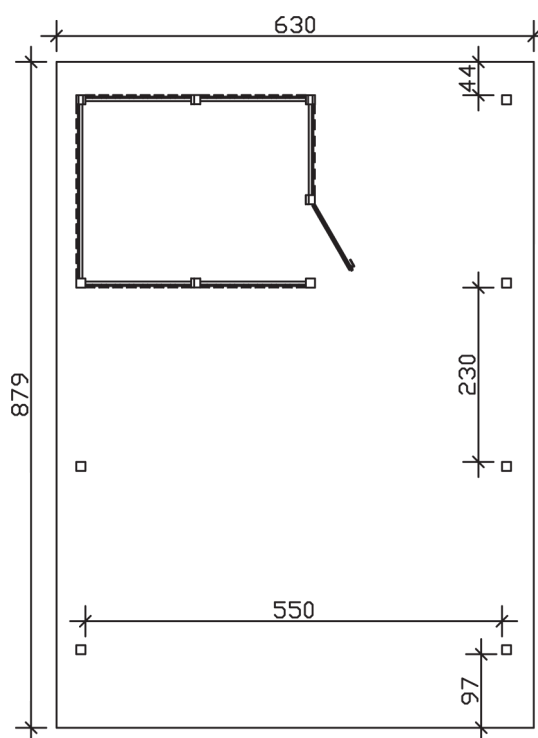

## Carport Wendland schwarze Blende

- ▶ Massive Konstruktion aus hochwertigem Leimholz (BSH-Fichte)
- ▶ Farblich behandelt in schiefergrau
- ▶ Dachschalung mit EPDM-Folie
- ▶ Pfosten 12 x 12 cm

► Datenblatt / Baubeschreibung	Carport Wendland schwarze Blende
Material	Leimholz, Fichte
Farbbehandlung	Lasiert in Schiefergrau
Pfostenstärke	12 x 12 cm
Breite	630 cm
Tiefe	879 cm
Grundfläche	55,38 m <sup>2</sup>
Umbauter Raum	135,40 m <sup>3</sup>
Breite Sockelmaß	574 cm
Tiefe Sockelmaß	738 cm
Durchfahrtshöhe vorne	216 cm
Durchfahrtshöhe hinten	199 cm
Durchfahrtsbreite	550 cm
Firsthöhe	253 cm
Traufenhöhe	236 cm
Schneelast	1,25 kN/m <sup>2</sup>
Dachform	Flachdach
Dachfläche	49,64 m <sup>2</sup>
Dachneigung	1,2 °

<b>Dachstärke</b>	20 mm
<b>Wasserablauf</b>	nach hinten
<b>Pfostenabstand Tiefe</b>	230 cm
<b>Pfostenanzahl</b>	13
<b>Oberfläche Holz</b>	314,53 m <sup>2</sup>
<b>Im Lieferumfang enthalten</b>	H-Pfostenanker zum Einbetonieren, Montagematerial, Aufbauanleitung
<b>Anzahl Packstücke</b>	3
<b>Gesamt-Gewicht</b>	2231 kg
<b>Verpackung</b>	Paket 1: B 120 cm x L 610 cm x H 80 cm Gewicht 1546 kg Paket 2: B 120 cm x L 260 cm x H 75 cm Gewicht 570 kg Paket 3: B 60 cm x L 60 cm x H 60 cm Gewicht 115 kg
<b>Artikelnummer</b>	244652-13-35
<b>EAN-Nummer</b>	4018211031993
<b>Lieferhinweis</b>	Für die Anlieferung muss die Zufahrt für 40 t-LKW möglich sein! Die Anlieferung erfolgt frei Bordsteinkante (Festland Deutschland).
<b>Garantie</b>	5 Jahre gemäß unseren Garantiebedingungen

## Carport Wendland schwarze Blende

Ansicht vorne

Ansicht Seite

Grundriss

### Carport Wendland schwarze Blende

Schnitte und Ansichten Maßstab 1:100