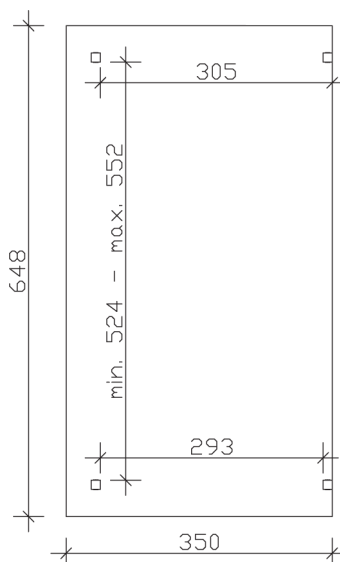

▶ Massive Konstruktion aus hochwertigem Leimholz (BSH-Fichte)

648 X 350 cm

## Sanremo

- ▶ Freistehend
- ▶ Dacheindeckung Polycarbonat-Doppelstegplatte in klar
- ▶ Pfosten 12 x 12 cm
- ▶ Inklusive H-Pfostenanker

► Datenblatt / Baubeschreibung		Sanremo 648 x 350cm
Material	Leimholz, Fichte	
Farbbehandlung	Lasiert in Eiche hell	
Pfostenstärke	12 x 12 cm	
Breite	648 cm	
Tiefe	350 cm	
Grundfläche	22,68 m <sup>2</sup>	
Umbauter Raum	58,63 m <sup>3</sup>	
Schneelast	1 kN/m <sup>2</sup>	
Dachfläche	22,68 m <sup>2</sup>	
Dachneigung	7 °	
Material Dacheindeckung	Polycarbonat-Doppelstegplatten 16 mm - klar	
Dachstärke	16 mm	
Montageart	Freistehend	
Gesamthöhe hinten	280 cm	
Gesamthöhe vorne	237 cm	
Durchgangshöhe vorne	201 cm	
Pfostenabstand Breite	524-552 cm	
Pfostenabstand Tiefe	293 cm	

<b>Oberfläche Holz</b>	34,04 m <sup>2</sup>
<b>Im Lieferumfang enthalten</b>	H-Pfostenanker zum Einbetonieren, Montagematerial, Aufbauanleitung
<b>Verpackung</b>	Paket 1: B 120 cm x L 650 cm x H 55 cm Gewicht 540,000 kg
<b>Artikelnummer</b>	201938-01-20
<b>EAN-Nummer</b>	4018211003082
<b>Lieferhinweis</b>	Für die Anlieferung muss die Zufahrt für 40 t-LKW möglich sein! Die Anlieferung erfolgt frei Bordsteinkante (Festland Deutschland).
<b>Garantie</b>	5 Jahre gemäß unseren Garantiebedingungen

## Sanremo 648 X 350cm

Ansicht vorne

Ansicht Seite

Grundriss

**Sanremo 648 X 350cm**  
 Schnitte und Ansichten Maßstab 1:100