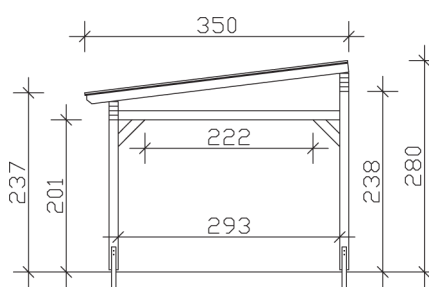

▶ Massive Konstruktion aus hochwertigem Leimholz (BSH-Fichte)

648 X 350 cm

## Sanremo

- ▶ Freistehend
- ▶ Dacheindeckung Polycarbonat-Doppelstegplatte in klar
- ▶ Pfosten 12 x 12 cm
- ▶ Inklusive H-Pfostenanker

► Datenblatt / Baubeschreibung		Sanremo 648 x 350cm
Material	Leimholz, Fichte	
Farbbehandlung	Lasiert in Eiche hell	
Pfostenstärke	12 x 12 cm	
Breite	648 cm	
Tiefe	350 cm	
Grundfläche	22,68 m <sup>2</sup>	
Umbauter Raum	58,63 m <sup>3</sup>	
Schneelast	1 kN/m <sup>2</sup>	
Dachfläche	22,68 m <sup>2</sup>	
Dachneigung	7 °	
Material Dacheindeckung	Polycarbonat-Doppelstegplatten 16 mm - klar	
Dachstärke	16 mm	
Montageart	Freistehend	
Gesamthöhe hinten	280 cm	
Gesamthöhe vorne	237 cm	
Durchgangshöhe vorne	201 cm	
Pfostenabstand Breite	524-552 cm	
Pfostenabstand Tiefe	293 cm	

<b>Oberfläche Holz</b>	34,04 m <sup>2</sup>
<b>Im Lieferumfang enthalten</b>	H-Pfostenanker zum Einbetonieren, Montagematerial, Aufbauanleitung
<b>Verpackung</b>	Paket 1: B 120 cm x L 650 cm x H 55 cm Gewicht 540,000 kg
<b>Artikelnummer</b>	201938-01-20
<b>EAN-Nummer</b>	4018211003082
<b>Lieferhinweis</b>	Für die Anlieferung muss die Zufahrt für 40 t-LKW möglich sein! Die Anlieferung erfolgt frei Bordsteinkante (Festland Deutschland).
<b>Garantie</b>	5 Jahre gemäß unseren Garantiebedingungen

## Sanremo 648 X 350cm

Ansicht vorne

Ansicht Seite

Grundriss

**Sanremo 648 X 350cm**  
 Schnitte und Ansichten Maßstab 1:100