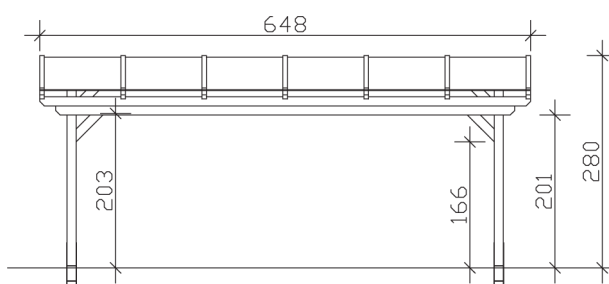

▶ Massive Konstruktion aus hochwertigem Leimholz (BSH-Fichte)

648 X 350 cm

## Sanremo

- ▶ Freistehend
- ▶ Dacheindeckung Polycarbonat-Doppelstegplatte in klar
- ▶ Pfosten 12 x 12 cm
- ▶ Inklusive H-Pfostenanker

► Datenblatt / Baubeschreibung		Sanremo 648 x 350cm
Material	Leimholz, Fichte	
Farbbehandlung	Lasiert in Eiche hell	
Pfostenstärke	12 x 12 cm	
Breite	648 cm	
Tiefe	350 cm	
Grundfläche	22,68 m <sup>2</sup>	
Umbauter Raum	58,63 m <sup>3</sup>	
Schneelast	1 kN/m <sup>2</sup>	
Dachfläche	22,68 m <sup>2</sup>	
Dachneigung	7 °	
Material Dacheindeckung	Polycarbonat-Doppelstegplatten 16 mm - klar	
Dachstärke	16 mm	
Montageart	Freistehend	
Gesamthöhe hinten	280 cm	
Gesamthöhe vorne	237 cm	
Durchgangshöhe vorne	201 cm	
Pfostenabstand Breite	524-552 cm	
Pfostenabstand Tiefe	293 cm	

<b>Oberfläche Holz</b>	34,04 m <sup>2</sup>
<b>Im Lieferumfang enthalten</b>	H-Pfostenanker zum Einbetonieren, Montagematerial, Aufbauanleitung
<b>Verpackung</b>	Paket 1: B 120 cm x L 650 cm x H 55 cm Gewicht 540,000 kg
<b>Artikelnummer</b>	201938-01-20
<b>EAN-Nummer</b>	4018211003082
<b>Lieferhinweis</b>	Für die Anlieferung muss die Zufahrt für 40 t-LKW möglich sein! Die Anlieferung erfolgt frei Bordsteinkante (Festland Deutschland).
<b>Garantie</b>	5 Jahre gemäß unseren Garantiebedingungen

## Sanremo 648 X 350cm

Ansicht vorne

Ansicht Seite

Grundriss

**Sanremo 648 X 350cm**  
 Schnitte und Ansichten Maßstab 1:100