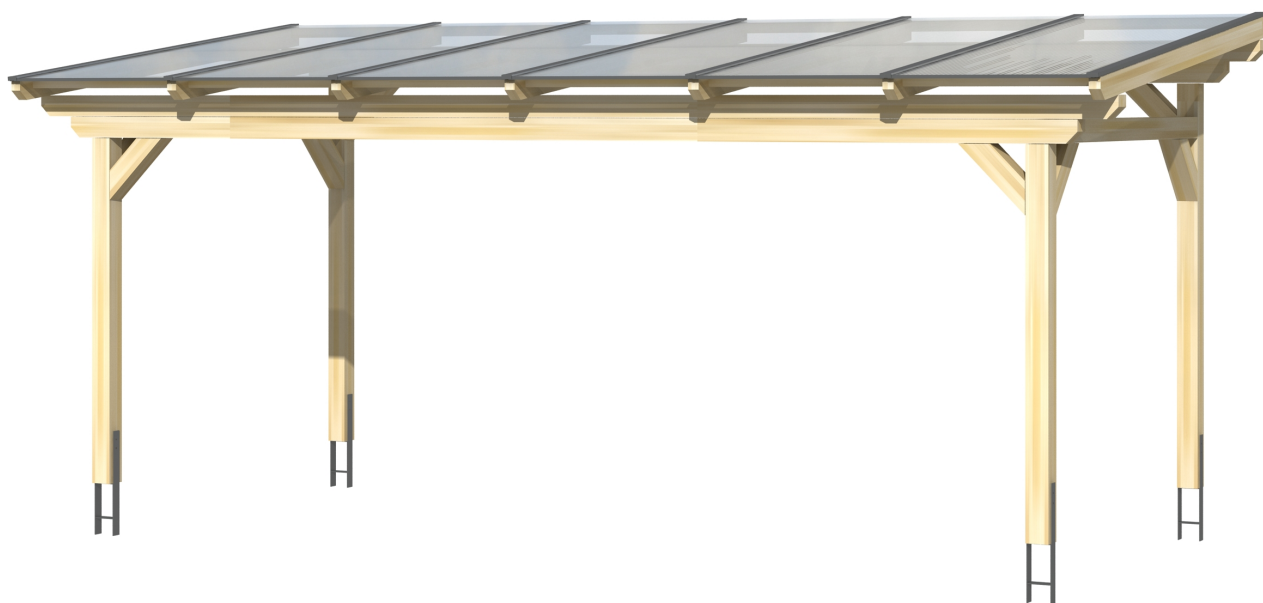

▶ Massive Konstruktion aus hochwertigem Leimholz (BSH-Fichte)

648 X 350 cm

## Sanremo

- ▶ Freistehend
- ▶ Dacheindeckung Polycarbonat-Doppelstegplatte in klar
- ▶ Pfosten 12 x 12 cm
- ▶ Inklusive H-Pfostenanker

► Datenblatt / Baubeschreibung		Sanremo 648 x 350cm
Material	Leimholz, Fichte	
Farbbehandlung	Lasiert in Eiche hell	
Pfostenstärke	12 x 12 cm	
Breite	648 cm	
Tiefe	350 cm	
Grundfläche	22,68 m <sup>2</sup>	
Umbauter Raum	58,63 m <sup>3</sup>	
Schneelast	1 kN/m <sup>2</sup>	
Dachfläche	22,68 m <sup>2</sup>	
Dachneigung	7 °	
Material Dacheindeckung	Polycarbonat-Doppelstegplatten 16 mm - klar	
Dachstärke	16 mm	
Montageart	Freistehend	
Gesamthöhe hinten	280 cm	
Gesamthöhe vorne	237 cm	
Durchgangshöhe vorne	201 cm	
Pfostenabstand Breite	524-552 cm	
Pfostenabstand Tiefe	293 cm	

<b>Oberfläche Holz</b>	34,04 m <sup>2</sup>
<b>Im Lieferumfang enthalten</b>	H-Pfostenanker zum Einbetonieren, Montagematerial, Aufbauanleitung
<b>Verpackung</b>	Paket 1: B 120 cm x L 650 cm x H 55 cm Gewicht 540,000 kg
<b>Artikelnummer</b>	201938-01-20
<b>EAN-Nummer</b>	4018211003082
<b>Lieferhinweis</b>	Für die Anlieferung muss die Zufahrt für 40 t-LKW möglich sein! Die Anlieferung erfolgt frei Bordsteinkante (Festland Deutschland).
<b>Garantie</b>	5 Jahre gemäß unseren Garantiebedingungen

## Sanremo 648 X 350cm

Ansicht vorne

Ansicht Seite

Grundriss

**Sanremo 648 X 350cm**  
 Schnitte und Ansichten Maßstab 1:100