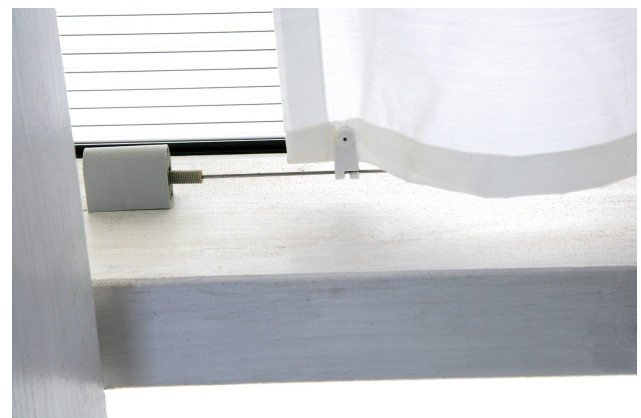

# SONNENSEGEL FÜR BREITE 434 CM, TIEFE 257/289/300 CM

*Sonnensegel freigestellt*

- 100% UV-stabile, textile Polyester
- Farbe: weiss
- inkl. Befestigungsmaterial
- wasserabweisend
- waschbar bei 40°C

**Kundenfoto: Terrassenüberdachung mit Sonnensegel**

**Befestigung Sonnensegel: Seilspannsystem mit Schutzkappe**

### Datenblatt / Baubeschreibung

Praktisches Sonnensegel Set passend für SKAN HOLZ Terrassenüberdachungen in den Grössen 434 x 300 cm, 434 x 257 cm und 434 x 289 cm.

#### Produktmerkmale

- Komplet-Set aus 4 Sonnensegeln à 96 x 275 cm
- wasserabweisend
- 100 % UV-stabiles, textiles Polyester in weiss
- Befestigungsmaterial bestehend aus Seilspannsystem mit Schutzkappe, Laufhaken und Stoppfern
- Sonnensegel waschbar bei 40°C  
Segel sind bei drohendem Unwetter abzunehmen.