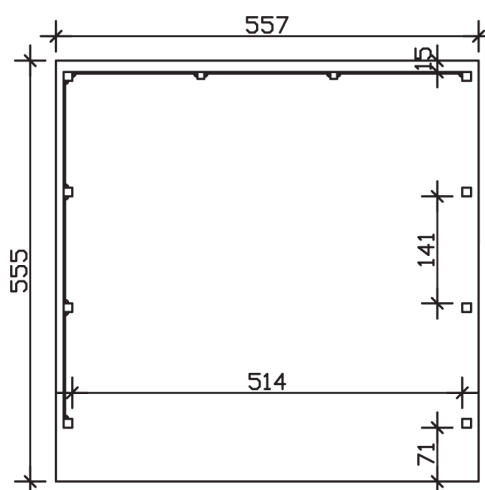

▶ Flachdach-Carport

557 X 555 cm

Carport Friesland Set 3

- ▶ Konstruktion aus imprägniertem Nadelholz
- ▶ Grün imprägniert
- ▶ Aluminium-Dachplatten
- ▶ Pfosten 11,5 x 11,5 cm

► Datenblatt / Baubeschreibung		Carport Friesland Set 3
Material		Nadelholz, imprägniert
Farbbehandlung		Grün imprägniert
Pfostenstärke		11,5 x 11,5 cm
Breite		557 cm
Tiefe		555 cm
Grundfläche		30,91 m ²
Umbauter Raum		76,82 m ³
Breite Sockelmaß		537 cm
Tiefe Sockelmaß		469 cm
Durchfahrtshöhe vorne		221 cm
Durchfahrtshöhe hinten		210 cm
Durchfahrtsbreite		514 cm
Firsthöhe		254 cm
Traufenhöhe		243 cm
Schneelast		1,25 kN/m ²
Dachform		Flachdach
Dachfläche		30,42 m ²
Dachneigung		1,2 °

Dachstärke	0,5 mm
Wasserablauf	nach hinten
Pfostenabstand Tiefe	141 cm
Pfostenanzahl	10
Oberfläche Holz	114,67 m ²
Im Lieferumfang enthalten	H-Pfostenanker zum Einbetonieren, Montagematerial, Aufbauanleitung
Anzahl Packstücke	1
Gesamt-Gewicht	824 kg
Verpackung	Paket 1: B 120 cm x L 550 cm x H 55 cm Gewicht 824 kg
Artikelnummer	314263-99-50
EAN-Nummer	4018211314263
Lieferhinweis	Für die Anlieferung muss die Zufahrt für 40 t-LKW möglich sein! Die Anlieferung erfolgt frei Bordsteinkante (Festland Deutschland).
Garantie	5 Jahre gemäß unseren Garantiebedingungen

Carport Friesland Set 3

Ansicht vorne

Ansicht Seite

Grundriss

Carport Friesland Set 3

Schnitte und Ansichten Maßstab 1:100