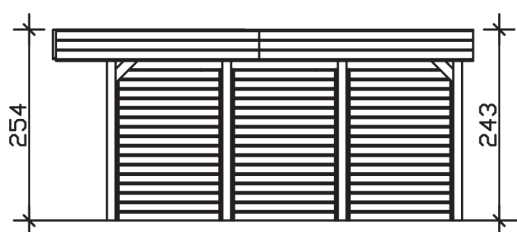

▶ Flachdach-Carport

557 X 555 cm

Carport Friesland Set 3

- ▶ Konstruktion aus imprägniertem Nadelholz
- ▶ Grün imprägniert
- ▶ Aluminium-Dachplatten
- ▶ Pfosten 11,5 x 11,5 cm

► Datenblatt / Baubeschreibung		Carport Friesland Set 3
Material		Nadelholz, imprägniert
Farbbehandlung		Grün imprägniert
Pfostenstärke		11,5 x 11,5 cm
Breite		557 cm
Tiefe		555 cm
Grundfläche		30,91 m ²
Umbauter Raum		76,82 m ³
Breite Sockelmaß		537 cm
Tiefe Sockelmaß		469 cm
Durchfahrtshöhe vorne		221 cm
Durchfahrtshöhe hinten		210 cm
Durchfahrtsbreite		514 cm
Firsthöhe		254 cm
Traufenhöhe		243 cm
Schneelast		1,25 kN/m ²
Dachform		Flachdach
Dachfläche		30,42 m ²
Dachneigung		1,2 °

Dachstärke	0,5 mm
Wasserablauf	nach hinten
Pfostenabstand Tiefe	141 cm
Pfostenanzahl	10
Oberfläche Holz	114,67 m ²
Im Lieferumfang enthalten	H-Pfostenanker zum Einbetonieren, Montagematerial, Aufbauanleitung
Anzahl Packstücke	1
Gesamt-Gewicht	824 kg
Verpackung	Paket 1: B 120 cm x L 550 cm x H 55 cm Gewicht 824 kg
Artikelnummer	314263-99-50
EAN-Nummer	4018211314263
Lieferhinweis	Für die Anlieferung muss die Zufahrt für 40 t-LKW möglich sein! Die Anlieferung erfolgt frei Bordsteinkante (Festland Deutschland).
Garantie	5 Jahre gemäß unseren Garantiebedingungen

Carport Friesland Set 3

Ansicht vorne

Ansicht Seite

Grundriss

Carport Friesland Set 3

Schnitte und Ansichten Maßstab 1:100