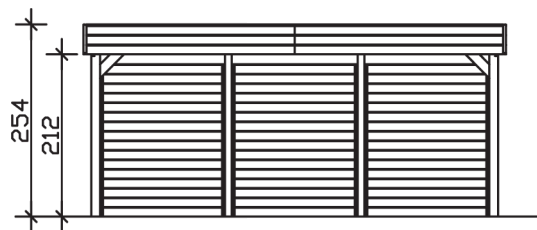

▶ Flachdach-Carport

557 X 555 cm

Carport Friesland Set 3

- ▶ Konstruktion aus imprägniertem Nadelholz
- ▶ Grün imprägniert
- ▶ Aluminium-Dachplatten
- ▶ Pfosten 11,5 x 11,5 cm

► Datenblatt / Baubeschreibung		Carport Friesland Set 3
Material		Nadelholz, imprägniert
Farbbehandlung		Grün imprägniert
Pfostenstärke		11,5 x 11,5 cm
Breite		557 cm
Tiefe		555 cm
Grundfläche		30,91 m ²
Umbauter Raum		76,82 m ³
Breite Sockelmaß		537 cm
Tiefe Sockelmaß		469 cm
Durchfahrtshöhe vorne		221 cm
Durchfahrtshöhe hinten		210 cm
Durchfahrtsbreite		514 cm
Firsthöhe		254 cm
Traufenhöhe		243 cm
Schneelast		1,25 kN/m ²
Dachform		Flachdach
Dachfläche		30,42 m ²
Dachneigung		1,2 °

Dachstärke	0,5 mm
Wasserablauf	nach hinten
Pfostenabstand Tiefe	141 cm
Pfostenanzahl	10
Oberfläche Holz	114,67 m ²
Im Lieferumfang enthalten	H-Pfostenanker zum Einbetonieren, Montagematerial, Aufbauanleitung
Anzahl Packstücke	1
Gesamt-Gewicht	824 kg
Verpackung	Paket 1: B 120 cm x L 550 cm x H 55 cm Gewicht 824 kg
Artikelnummer	314263-99-50
EAN-Nummer	4018211314263
Lieferhinweis	Für die Anlieferung muss die Zufahrt für 40 t-LKW möglich sein! Die Anlieferung erfolgt frei Bordsteinkante (Festland Deutschland).
Garantie	5 Jahre gemäß unseren Garantiebedingungen

Carport Friesland Set 3

Ansicht vorne

Ansicht Seite

Grundriss

Carport Friesland Set 3

Schnitte und Ansichten Maßstab 1:100