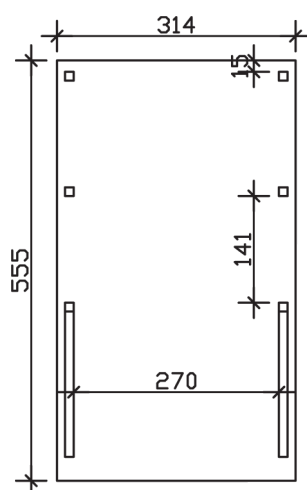

▶ Flachdach-Carport

314 X 555 cm

Carport Friesland Set 6

- ▶ Konstruktion aus imprägniertem Nadelholz
- ▶ Grün imprägniert
- ▶ Aluminium-Dachplatten
- ▶ Pfosten 11,5 x 11,5 cm

► Datenblatt / Baubeschreibung		Carport Friesland Set 6
Material		Nadelholz, imprägniert
Farbbehandlung		Grün imprägniert
Pfostenstärke		11,5 x 11,5 cm
Breite		314 cm
Tiefe		555 cm
Grundfläche		17,43 m ²
Umbauter Raum		41,04 m ³
Breite Sockelmaß		293 cm
Tiefe Sockelmaß		469 cm
Durchfahrtshöhe vorne		221 cm
Durchfahrtshöhe hinten		210 cm
Durchfahrtsbreite		270 cm
Firsthöhe		241 cm
Traufenhöhe		230 cm
Schneelast		1,25 kN/m ²
Dachform		Flachdach
Dachfläche		17,43 m ²
Dachneigung		1,5 °

Dachstärke	0,5 mm
Wasserablauf	nach hinten
Pfostenabstand Tiefe	141 cm
Pfostenanzahl	6
Oberfläche Holz	36,36 m ²
Im Lieferumfang enthalten	H-Pfostenanker zum Einbetonieren, Montagematerial, Aufbauanleitung
Anzahl Packstücke	1
Gesamt-Gewicht	290 kg
Verpackung	Paket 1: B 120 cm x L 385 cm x H 40 cm Gewicht 290 kg
Artikelnummer	314324-99-50
EAN-Nummer	4018211314324
Lieferhinweis	Für die Anlieferung muss die Zufahrt für 40 t-LKW möglich sein! Die Anlieferung erfolgt frei Bordsteinkante (Festland Deutschland).
Garantie	5 Jahre gemäß unseren Garantiebedingungen

Carport Friesland Set 6

Ansicht vorne

Ansicht Seite

Grundriss

Carport Friesland Set 6

Schnitte und Ansichten Maßstab 1:100