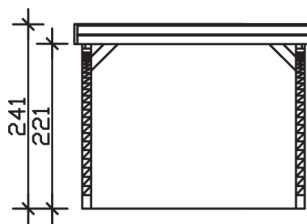

▶ Flachdach-Carport

314 X 555 cm

Carport Friesland Set 6

- ▶ Konstruktion aus imprägniertem Nadelholz
- ▶ Grün imprägniert
- ▶ Aluminium-Dachplatten
- ▶ Pfosten 11,5 x 11,5 cm

► Datenblatt / Baubeschreibung		Carport Friesland Set 6
Material		Nadelholz, imprägniert
Farbbehandlung		Grün imprägniert
Pfostenstärke		11,5 x 11,5 cm
Breite		314 cm
Tiefe		555 cm
Grundfläche		17,43 m ²
Umbauter Raum		41,04 m ³
Breite Sockelmaß		293 cm
Tiefe Sockelmaß		469 cm
Durchfahrtshöhe vorne		221 cm
Durchfahrtshöhe hinten		210 cm
Durchfahrtsbreite		270 cm
Firsthöhe		241 cm
Traufenhöhe		230 cm
Schneelast		1,25 kN/m ²
Dachform		Flachdach
Dachfläche		17,43 m ²
Dachneigung		1,5 °

Dachstärke	0,5 mm
Wasserablauf	nach hinten
Pfostenabstand Tiefe	141 cm
Pfostenanzahl	6
Oberfläche Holz	36,36 m ²
Im Lieferumfang enthalten	H-Pfostenanker zum Einbetonieren, Montagematerial, Aufbauanleitung
Anzahl Packstücke	1
Gesamt-Gewicht	290 kg
Verpackung	Paket 1: B 120 cm x L 385 cm x H 40 cm Gewicht 290 kg
Artikelnummer	314324-99-50
EAN-Nummer	4018211314324
Lieferhinweis	Für die Anlieferung muss die Zufahrt für 40 t-LKW möglich sein! Die Anlieferung erfolgt frei Bordsteinkante (Festland Deutschland).
Garantie	5 Jahre gemäß unseren Garantiebedingungen

Carport Friesland Set 6

Ansicht vorne

Ansicht Seite

Grundriss

Carport Friesland Set 6

Schnitte und Ansichten Maßstab 1:100