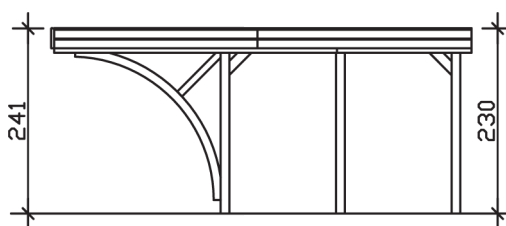

▶ Flachdach-Carport

314 X 555 cm

Carport Friesland Set 6

- ▶ Konstruktion aus imprägniertem Nadelholz
- ▶ Grün imprägniert
- ▶ Aluminium-Dachplatten
- ▶ Pfosten 11,5 x 11,5 cm

► Datenblatt / Baubeschreibung		Carport Friesland Set 6
Material		Nadelholz, imprägniert
Farbbehandlung		Grün imprägniert
Pfostenstärke		11,5 x 11,5 cm
Breite		314 cm
Tiefe		555 cm
Grundfläche		17,43 m ²
Umbauter Raum		41,04 m ³
Breite Sockelmaß		293 cm
Tiefe Sockelmaß		469 cm
Durchfahrtshöhe vorne		221 cm
Durchfahrtshöhe hinten		210 cm
Durchfahrtsbreite		270 cm
Firsthöhe		241 cm
Traufenhöhe		230 cm
Schneelast		1,25 kN/m ²
Dachform		Flachdach
Dachfläche		17,43 m ²
Dachneigung		1,5 °

Dachstärke	0,5 mm
Wasserablauf	nach hinten
Pfostenabstand Tiefe	141 cm
Pfostenanzahl	6
Oberfläche Holz	36,36 m ²
Im Lieferumfang enthalten	H-Pfostenanker zum Einbetonieren, Montagematerial, Aufbauanleitung
Anzahl Packstücke	1
Gesamt-Gewicht	290 kg
Verpackung	Paket 1: B 120 cm x L 385 cm x H 40 cm Gewicht 290 kg
Artikelnummer	314324-99-50
EAN-Nummer	4018211314324
Lieferhinweis	Für die Anlieferung muss die Zufahrt für 40 t-LKW möglich sein! Die Anlieferung erfolgt frei Bordsteinkante (Festland Deutschland).
Garantie	5 Jahre gemäß unseren Garantiebedingungen

Carport Friesland Set 6

Ansicht vorne

Ansicht Seite

Grundriss

Carport Friesland Set 6

Schnitte und Ansichten Maßstab 1:100