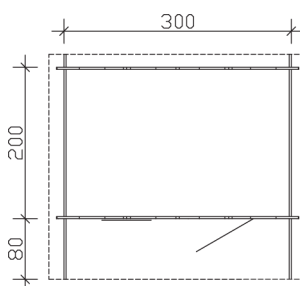

## Como 1

- ▶ 28 mm Wandstärke
- ▶ Profilierte Eckverbindungen
- ▶ 19 mm Fußboden
- ▶ Dach 19 mm Profilschalung

<b>► Datenblatt / Baubeschreibung</b>	<b>Como 1 300 x 200cm</b>
<b>Wände</b>	28 mm
<b>Farbbehandlung</b>	Farbe: 00   unbehandelt Unbehandelt
<b>Eckverbindung</b>	Classic, symmetrisch gefräst
<b>Windverband</b>	Zuganker mit Gewindestange
<b>Montageelemente</b>	inklusive
<b>Eisenteile</b>	verzinkt
<b>Aufstellbreite</b>	300 cm
<b>Aufstelltiefe</b>	200 cm
<b>Außenbreite</b>	340 cm
<b>Außentiefe</b>	300 cm
<b>Höhe Seitenwand</b>	195 cm
<b>First</b>	256 cm
<b>Anzahl Räume</b>	1
<b>Grundfläche</b>	6 m <sup>2</sup>
<b>Umbauter Raum</b>	13,53 m <sup>3</sup>
<b>Wandfläche außen</b>	24,69 m <sup>2</sup>
<b>Fußboden</b>	19 mm Holzdielen, unbehandelt
<b>Grundlager</b>	60 x 60 mm, imprägniert

<b>Dach</b>	19 mm Profilschalung mit Nut und Feder
<b>Dachform</b>	Satteldach
<b>Dachneigung</b>	22 °
<b>Schneelast</b>	0,75 kN/m <sup>2</sup>
<b>Dachüberstände</b>	80 cm , 20 cm , 20 cm
<b>Dachfläche</b>	10,69 m <sup>2</sup>
<b>Dacheindeckung</b>	Eine Lage Dachpappe zur Ersteindeckung
<b>Schindelbedarf á 5m<sup>2</sup></b>	7 Pakete
<b>Türen</b>	1 / Einzeltür, halbverglast / 78,5 x 179,5cm
<b>Fenster</b>	1 / Einzelfenster / Dreh-Funktion
<b>LAN</b>	601608
<b>EAN</b>	4018211601608
<b>Lieferhinweis</b>	Für die Anlieferung muss die Zufahrt für 40 t-LKW möglich sein! Die Anlieferung erfolgt frei Bordsteinkante (Festland Deutschland).
<b>Verpackung</b>	Paket 1: B 120 cm x L 352 cm x H 44 cm Gewicht 546,000 kg
<b>Garantie</b>	5 Jahre gemäß unseren Garantiebedingungen
<b>Nicht im Lieferumfang enthalten</b>	Beton, Verankerung Grundlager mit Untergrund (Fundament)

## Como 1 300 X 200cm

Schnitt

Grundriss

**Como 1 300 X 200cm**

Schnitte und Ansichten Maßstab 1:100

Ansicht  
vorne

Ansicht  
rechts

### Como 1 300 X 200cm

Schnitte und Ansichten Maßstab 1:100

Ansicht  
hinten

Ansicht  
links

**Como 1 300 X 200cm**

Schnitte und Ansichten Maßstab 1:100