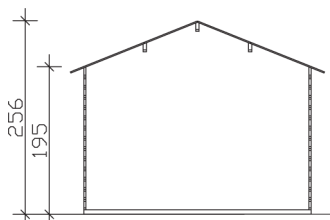

## Como 1

- ▶ 28 mm Wandstärke
- ▶ Profilierte Eckverbindungen
- ▶ 19 mm Fußboden
- ▶ Dach 19 mm Profilschalung

<b>► Datenblatt / Baubeschreibung</b>	<b>Como 1 300 x 200cm</b>
<b>Wände</b>	28 mm
<b>Farbbehandlung</b>	Farbe: 00   unbehandelt Unbehandelt
<b>Eckverbindung</b>	Classic, symmetrisch gefräst
<b>Windverband</b>	Zuganker mit Gewindestange
<b>Montageelemente</b>	inklusive
<b>Eisenteile</b>	verzinkt
<b>Aufstellbreite</b>	300 cm
<b>Aufstelltiefe</b>	200 cm
<b>Außenbreite</b>	340 cm
<b>Außentiefe</b>	300 cm
<b>Höhe Seitenwand</b>	195 cm
<b>First</b>	256 cm
<b>Anzahl Räume</b>	1
<b>Grundfläche</b>	6 m <sup>2</sup>
<b>Umbauter Raum</b>	13,53 m <sup>3</sup>
<b>Wandfläche außen</b>	24,69 m <sup>2</sup>
<b>Fußboden</b>	19 mm Holzdielen, unbehandelt
<b>Grundlager</b>	60 x 60 mm, imprägniert

<b>Dach</b>	19 mm Profilschalung mit Nut und Feder
<b>Dachform</b>	Satteldach
<b>Dachneigung</b>	22 °
<b>Schneelast</b>	0,75 kN/m <sup>2</sup>
<b>Dachüberstände</b>	80 cm , 20 cm , 20 cm
<b>Dachfläche</b>	10,69 m <sup>2</sup>
<b>Dacheindeckung</b>	Eine Lage Dachpappe zur Ersteindeckung
<b>Schindelbedarf á 5m<sup>2</sup></b>	7 Pakete
<b>Türen</b>	1 / Einzeltür, halbverglast / 78,5 x 179,5cm
<b>Fenster</b>	1 / Einzelfenster / Dreh-Funktion
<b>LAN</b>	601608
<b>EAN</b>	4018211601608
<b>Lieferhinweis</b>	Für die Anlieferung muss die Zufahrt für 40 t-LKW möglich sein! Die Anlieferung erfolgt frei Bordsteinkante (Festland Deutschland).
<b>Verpackung</b>	Paket 1: B 120 cm x L 352 cm x H 44 cm Gewicht 546,000 kg
<b>Garantie</b>	5 Jahre gemäß unseren Garantiebedingungen
<b>Nicht im Lieferumfang enthalten</b>	Beton, Verankerung Grundlager mit Untergrund (Fundament)

## Como 1 300 X 200cm

Schnitt

Grundriss

**Como 1 300 X 200cm**

Schnitte und Ansichten Maßstab 1:100

Ansicht  
vorne

Ansicht  
rechts

### Como 1 300 X 200cm

Schnitte und Ansichten Maßstab 1:100

Ansicht  
hinten

Ansicht  
links

**Como 1 300 X 200cm**

Schnitte und Ansichten Maßstab 1:100