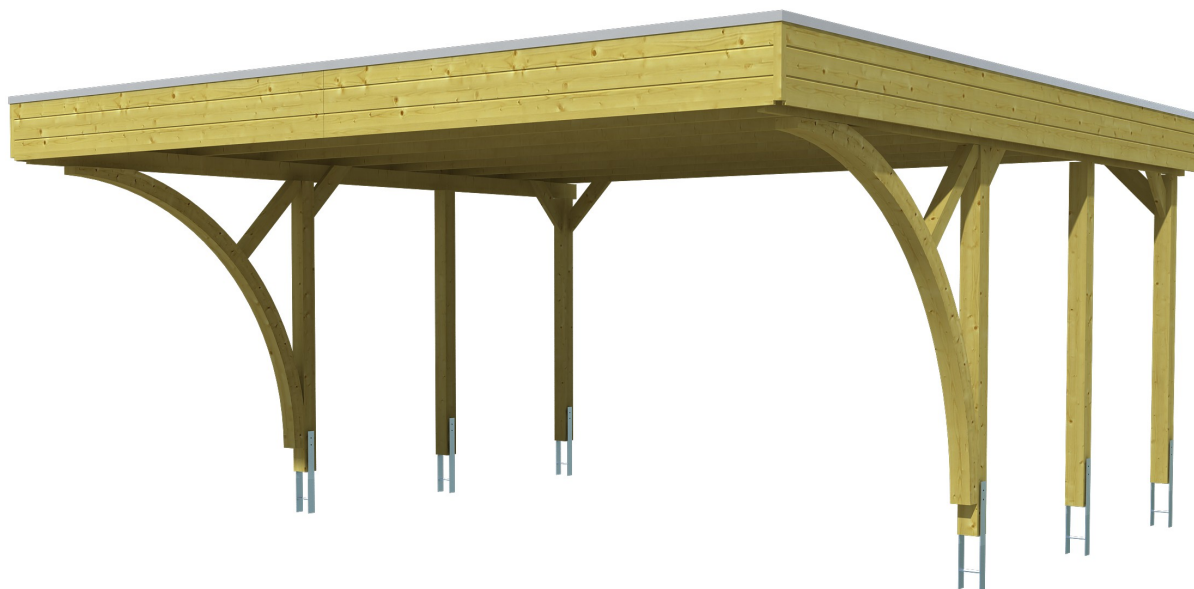

▶ Flachdach-Carport

557 X 555 cm

## Carport Friesland Set 8

- ▶ Konstruktion aus imprägniertem Nadelholz
- ▶ Grün imprägniert
- ▶ Aluminium-Dachplatten
- ▶ Pfosten 11,5 x 11,5 cm

► Datenblatt / Baubeschreibung		Carport Friesland Set 8
Material		Nadelholz, imprägniert
Farbbehandlung		Grün imprägniert
Pfostenstärke		11,5 x 11,5 cm
Breite		557 cm
Tiefe		555 cm
Grundfläche		30,91 m <sup>2</sup>
Umbauter Raum		76,82 m <sup>3</sup>
Breite Sockelmaß		537 cm
Tiefe Sockelmaß		469 cm
Durchfahrtshöhe vorne		212 cm
Durchfahrtshöhe hinten		201 cm
Durchfahrtsbreite		514 cm
Firsthöhe		254 cm
Traufenhöhe		243 cm
Schneelast		1,25 kN/m <sup>2</sup>
Dachform		Flachdach
Dachfläche		30,91 m <sup>2</sup>
Dachneigung		1,5 °

<b>Dachstärke</b>	0,5 mm
<b>Wasserablauf</b>	nach hinten
<b>Pfostenabstand Tiefe</b>	141 cm
<b>Pfostenanzahl</b>	6
<b>Oberfläche Holz</b>	62,52 m <sup>2</sup>
<b>Im Lieferumfang enthalten</b>	H-Pfostenanker zum Einbetonieren, Montagematerial, Aufbauanleitung
<b>Anzahl Packstücke</b>	1
<b>Gesamt-Gewicht</b>	390 kg
<b>Verpackung</b>	Paket 1: B 120 cm x L 550 cm x H 45 cm Gewicht 390 kg
<b>Artikelnummer</b>	314348-99-50
<b>EAN-Nummer</b>	4018211314348
<b>Lieferhinweis</b>	Für die Anlieferung muss die Zufahrt für 40 t-LKW möglich sein! Die Anlieferung erfolgt frei Bordsteinkante (Festland Deutschland).
<b>Garantie</b>	5 Jahre gemäß unseren Garantiebedingungen

### Carport Friesland Set 8

Schnitte und Ansichten Maßstab 1:100