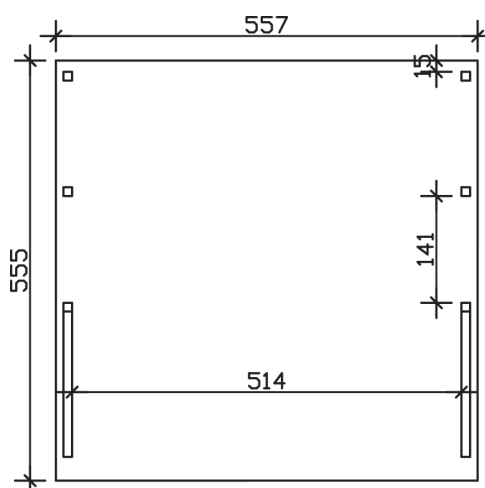

▶ Flachdach-Carport

557 X 555 cm

## Carport Friesland Set 8

- ▶ Konstruktion aus imprägniertem Nadelholz
- ▶ Grün imprägniert
- ▶ Aluminium-Dachplatten
- ▶ Pfosten 11,5 x 11,5 cm

► Datenblatt / Baubeschreibung		Carport Friesland Set 8
Material		Nadelholz, imprägniert
Farbbehandlung		Grün imprägniert
Pfostenstärke		11,5 x 11,5 cm
Breite		557 cm
Tiefe		555 cm
Grundfläche		30,91 m <sup>2</sup>
Umbauter Raum		76,82 m <sup>3</sup>
Breite Sockelmaß		537 cm
Tiefe Sockelmaß		469 cm
Durchfahrtshöhe vorne		212 cm
Durchfahrtshöhe hinten		201 cm
Durchfahrtsbreite		514 cm
Firsthöhe		254 cm
Traufenhöhe		243 cm
Schneelast		1,25 kN/m <sup>2</sup>
Dachform		Flachdach
Dachfläche		30,91 m <sup>2</sup>
Dachneigung		1,5 °

<b>Dachstärke</b>	0,5 mm
<b>Wasserablauf</b>	nach hinten
<b>Pfostenabstand Tiefe</b>	141 cm
<b>Pfostenanzahl</b>	6
<b>Oberfläche Holz</b>	62,52 m <sup>2</sup>
<b>Im Lieferumfang enthalten</b>	H-Pfostenanker zum Einbetonieren, Montagematerial, Aufbauanleitung
<b>Anzahl Packstücke</b>	1
<b>Gesamt-Gewicht</b>	390 kg
<b>Verpackung</b>	Paket 1: B 120 cm x L 550 cm x H 45 cm Gewicht 390 kg
<b>Artikelnummer</b>	314348-99-50
<b>EAN-Nummer</b>	4018211314348
<b>Lieferhinweis</b>	Für die Anlieferung muss die Zufahrt für 40 t-LKW möglich sein! Die Anlieferung erfolgt frei Bordsteinkante (Festland Deutschland).
<b>Garantie</b>	5 Jahre gemäß unseren Garantiebedingungen

### Carport Friesland Set 8

Schnitte und Ansichten Maßstab 1:100