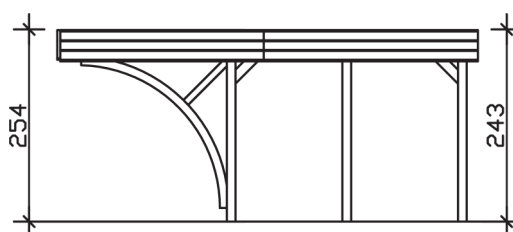

Ansicht Seite