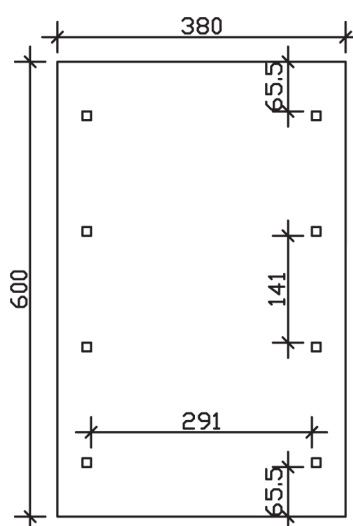

▶ Satteldach-Carport

380 X 600 cm

Carport Sauerland

- ▶ Konstruktion aus imprägniertem Nadelholz
- ▶ Grün imprägniert
- ▶ 20mm Dachschalung (ohne Schindeln)
- ▶ Pfosten 11,5 x 11,5 cm

► Datenblatt / Baubeschreibung	Carport Sauerland
Material	Nadelholz, imprägniert
Farbbehandlung	Grün imprägniert
Pfostenstärke	11,5 x 11,5 cm
Breite	380 cm
Tiefe	600 cm
Grundfläche	22,80 m ²
Umbauter Raum	61,33 m ³
Breite Sockelmaß	314 cm
Tiefe Sockelmaß	469 cm
Durchfahrtshöhe vorne	215 cm
Durchfahrtshöhe hinten	215 cm
Durchfahrtsbreite	291 cm
Firsthöhe	313 cm
Traufenhöhe	225 cm
Schneelast	2,00 kN/m ²
Dachform	Satteldach
Dachfläche	24,36 m ²
Dachneigung	25 °

Schindelbedarf à 2 m²	14 Pakete.
Dachstärke	20 mm
Wasserablauf	zur Seite
Pfostenabstand Tiefe	141 cm
Pfostenanzahl	8
Oberfläche Holz	122,64 m ²
Im Lieferumfang enthalten	H-Pfostenanker zum Einbetonieren, Montagematerial, Aufbauanleitung
Anzahl Packstücke	1
Gesamt-Gewicht	646 kg
Verpackung	Paket 1: B 120 cm x L 320 cm x H 65 cm Gewicht 646 kg
Artikelnummer	321063
EAN-Nummer	4018211321063
Lieferhinweis	Für die Anlieferung muss die Zufahrt für 40 t-LKW möglich sein! Die Anlieferung erfolgt frei Bordsteinkante (Festland Deutschland).
Garantie	5 Jahre gemäß unseren Garantiebedingungen

Carport Sauerland

Ansicht vorne

Ansicht Seite

Grundriss

Carport Sauerland

Schnitte und Ansichten Maßstab 1:100