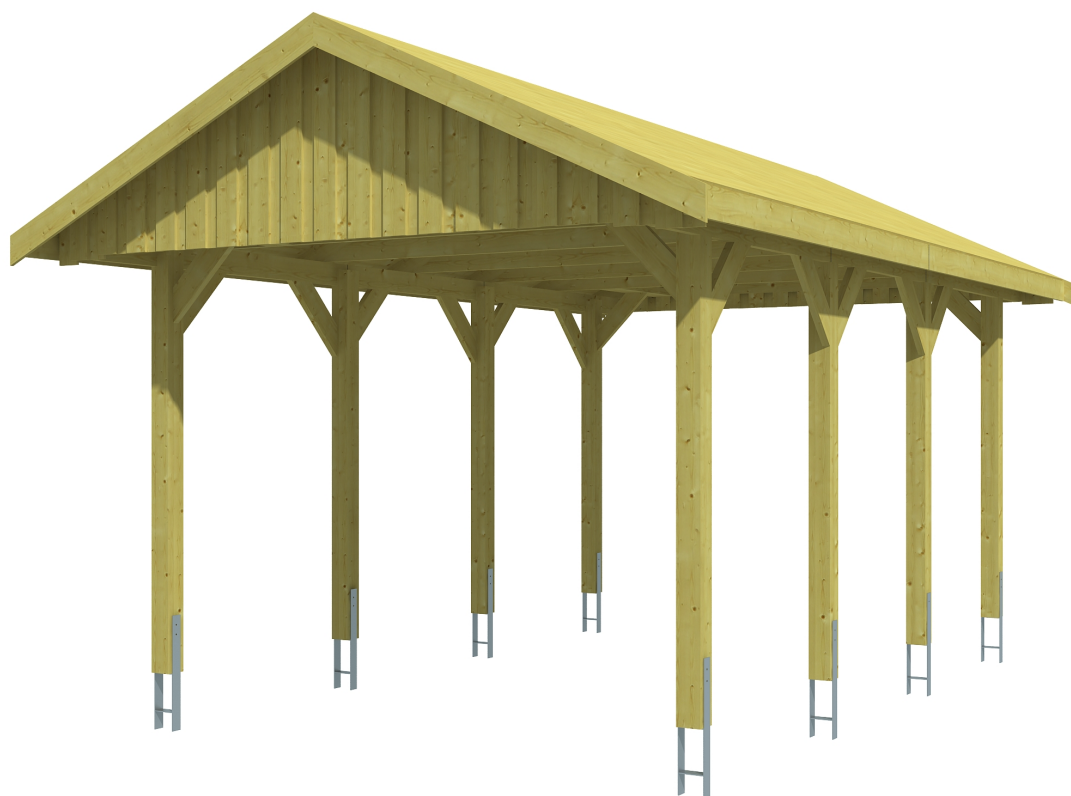

▶ Satteldach-Carport

380 X 600 cm

Carport Sauerland

- ▶ Konstruktion aus imprägniertem Nadelholz
- ▶ Grün imprägniert
- ▶ 20mm Dachschalung (ohne Schindeln)
- ▶ Pfosten 11,5 x 11,5 cm

► Datenblatt / Baubeschreibung	Carport Sauerland
Material	Nadelholz, imprägniert
Farbbehandlung	Grün imprägniert
Pfostenstärke	11,5 x 11,5 cm
Breite	380 cm
Tiefe	600 cm
Grundfläche	22,80 m ²
Umbauter Raum	61,33 m ³
Breite Sockelmaß	314 cm
Tiefe Sockelmaß	469 cm
Durchfahrtshöhe vorne	215 cm
Durchfahrtshöhe hinten	215 cm
Durchfahrtsbreite	291 cm
Firsthöhe	313 cm
Traufenhöhe	225 cm
Schneelast	2,00 kN/m ²
Dachform	Satteldach
Dachfläche	24,36 m ²
Dachneigung	25 °

Schindelbedarf à 2 m²	14 Pakete.
Dachstärke	20 mm
Wasserablauf	zur Seite
Pfostenabstand Tiefe	141 cm
Pfostenanzahl	8
Oberfläche Holz	122,64 m ²
Im Lieferumfang enthalten	H-Pfostenanker zum Einbetonieren, Montagematerial, Aufbauanleitung
Anzahl Packstücke	1
Gesamt-Gewicht	646 kg
Verpackung	Paket 1: B 120 cm x L 320 cm x H 65 cm Gewicht 646 kg
Artikelnummer	321063
EAN-Nummer	4018211321063
Lieferhinweis	Für die Anlieferung muss die Zufahrt für 40 t-LKW möglich sein! Die Anlieferung erfolgt frei Bordsteinkante (Festland Deutschland).
Garantie	5 Jahre gemäß unseren Garantiebedingungen

Carport Sauerland

Ansicht vorne

Ansicht Seite

Grundriss

Carport Sauerland

Schnitte und Ansichten Maßstab 1:100