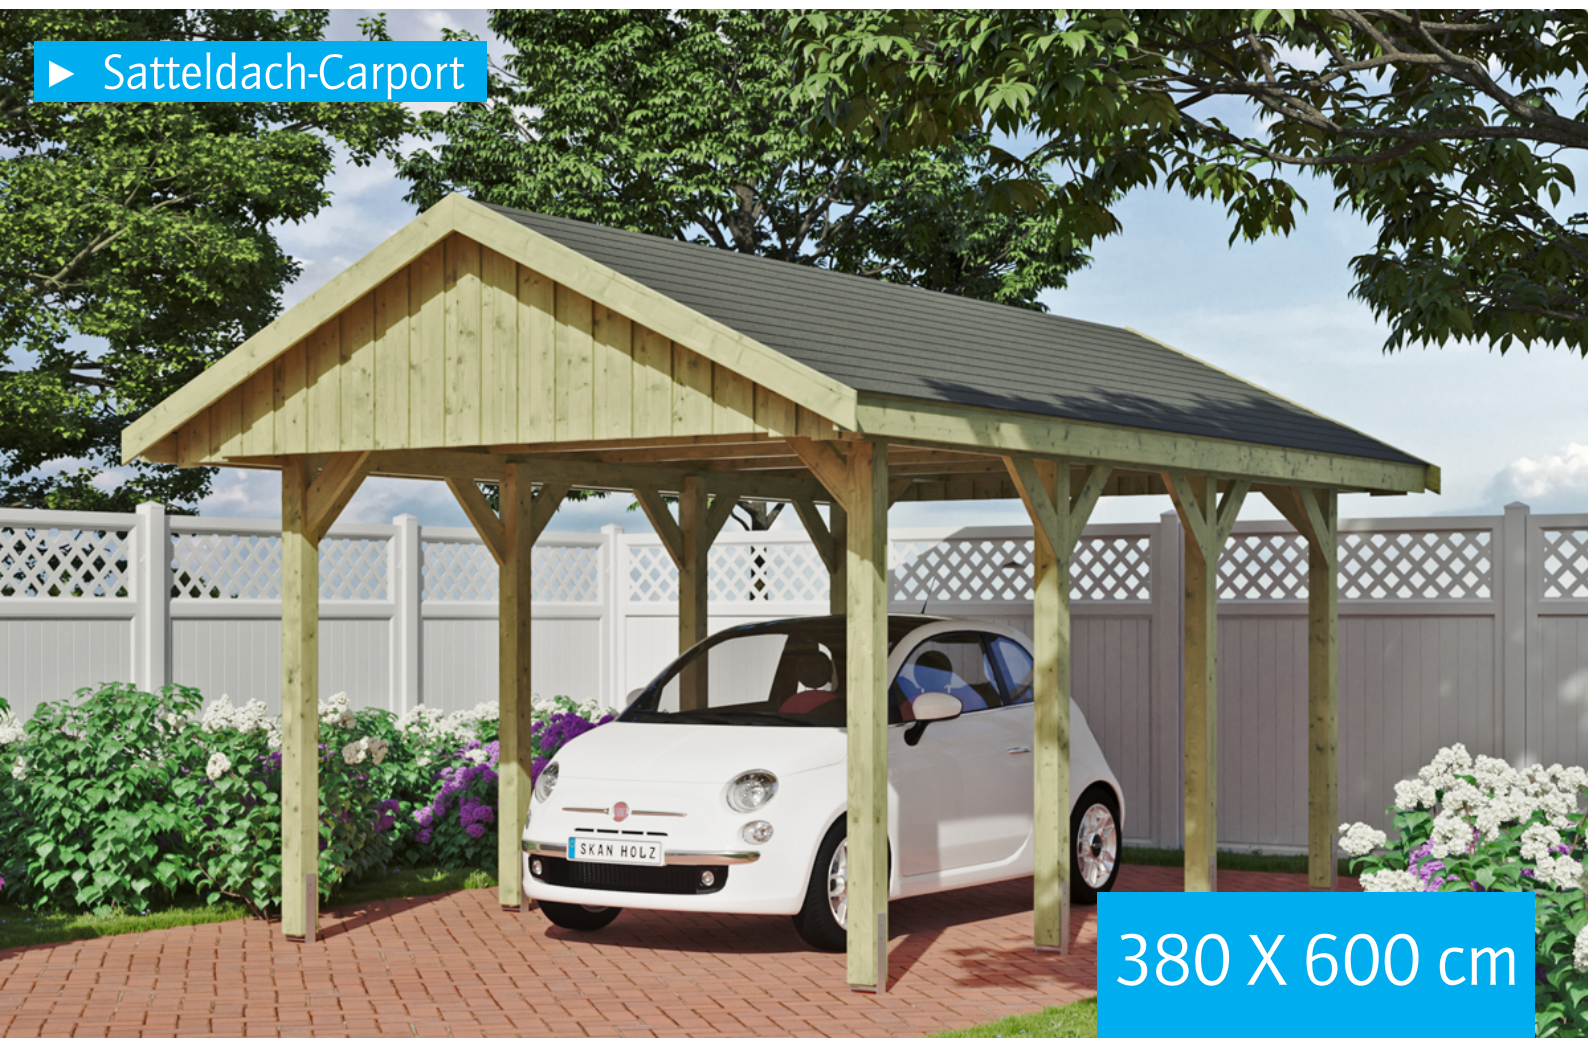

▶ Satteldach-Carport

380 X 600 cm

Carport Sauerland

- ▶ Konstruktion aus imprägniertem Nadelholz
- ▶ Grün imprägniert
- ▶ 20mm Dachschalung (ohne Schindeln)
- ▶ Pfosten 11,5 x 11,5 cm

► Datenblatt / Baubeschreibung	Carport Sauerland
Material	Nadelholz, imprägniert
Farbbehandlung	Grün imprägniert
Pfostenstärke	11,5 x 11,5 cm
Breite	380 cm
Tiefe	600 cm
Grundfläche	22,80 m ²
Umbauter Raum	61,33 m ³
Breite Sockelmaß	314 cm
Tiefe Sockelmaß	469 cm
Durchfahrtshöhe vorne	215 cm
Durchfahrtshöhe hinten	215 cm
Durchfahrtsbreite	291 cm
Firsthöhe	313 cm
Traufenhöhe	225 cm
Schneelast	2,00 kN/m ²
Dachform	Satteldach
Dachfläche	24,36 m ²
Dachneigung	25 °

Schindelbedarf à 2 m²	14 Pakete.
Dachstärke	20 mm
Wasserablauf	zur Seite
Pfostenabstand Tiefe	141 cm
Pfostenanzahl	8
Oberfläche Holz	122,64 m ²
Im Lieferumfang enthalten	H-Pfostenanker zum Einbetonieren, Montagematerial, Aufbauanleitung
Anzahl Packstücke	1
Gesamt-Gewicht	646 kg
Verpackung	Paket 1: B 120 cm x L 320 cm x H 65 cm Gewicht 646 kg
Artikelnummer	321063
EAN-Nummer	4018211321063
Lieferhinweis	Für die Anlieferung muss die Zufahrt für 40 t-LKW möglich sein! Die Anlieferung erfolgt frei Bordsteinkante (Festland Deutschland).
Garantie	5 Jahre gemäß unseren Garantiebedingungen

Carport Sauerland

Ansicht vorne

Ansicht Seite

Grundriss

Carport Sauerland

Schnitte und Ansichten Maßstab 1:100