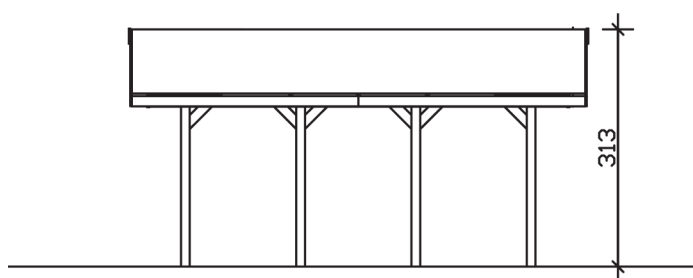

▶ Satteldach-Carport

380 X 600 cm

Carport Sauerland

- ▶ Konstruktion aus imprägniertem Nadelholz
- ▶ Grün imprägniert
- ▶ 20mm Dachschalung (ohne Schindeln)
- ▶ Pfosten 11,5 x 11,5 cm

► Datenblatt / Baubeschreibung	Carport Sauerland
Material	Nadelholz, imprägniert
Farbbehandlung	Grün imprägniert
Pfostenstärke	11,5 x 11,5 cm
Breite	380 cm
Tiefe	600 cm
Grundfläche	22,80 m ²
Umbauter Raum	61,33 m ³
Breite Sockelmaß	314 cm
Tiefe Sockelmaß	469 cm
Durchfahrtshöhe vorne	215 cm
Durchfahrtshöhe hinten	215 cm
Durchfahrtsbreite	291 cm
Firsthöhe	313 cm
Traufenhöhe	225 cm
Schneelast	2,00 kN/m ²
Dachform	Satteldach
Dachfläche	24,36 m ²
Dachneigung	25 °

Schindelbedarf à 2 m²	14 Pakete.
Dachstärke	20 mm
Wasserablauf	zur Seite
Pfostenabstand Tiefe	141 cm
Pfostenanzahl	8
Oberfläche Holz	122,64 m ²
Im Lieferumfang enthalten	H-Pfostenanker zum Einbetonieren, Montagematerial, Aufbauanleitung
Anzahl Packstücke	1
Gesamt-Gewicht	646 kg
Verpackung	Paket 1: B 120 cm x L 320 cm x H 65 cm Gewicht 646 kg
Artikelnummer	321063
EAN-Nummer	4018211321063
Lieferhinweis	Für die Anlieferung muss die Zufahrt für 40 t-LKW möglich sein! Die Anlieferung erfolgt frei Bordsteinkante (Festland Deutschland).
Garantie	5 Jahre gemäß unseren Garantiebedingungen

Carport Sauerland

Ansicht vorne

Ansicht Seite

Grundriss

Carport Sauerland

Schnitte und Ansichten Maßstab 1:100