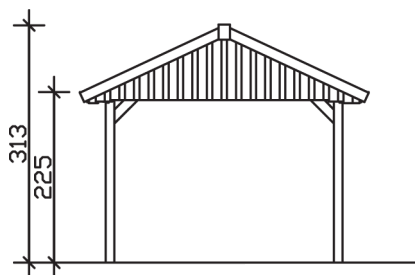

▶ Satteldach-Carport

380 X 600 cm

Carport Sauerland

- ▶ Konstruktion aus imprägniertem Nadelholz
- ▶ Grün imprägniert
- ▶ 20mm Dachschalung (ohne Schindeln)
- ▶ Pfosten 11,5 x 11,5 cm

► Datenblatt / Baubeschreibung	Carport Sauerland
Material	Nadelholz, imprägniert
Farbbehandlung	Grün imprägniert
Pfostenstärke	11,5 x 11,5 cm
Breite	380 cm
Tiefe	600 cm
Grundfläche	22,80 m ²
Umbauter Raum	61,33 m ³
Breite Sockelmaß	314 cm
Tiefe Sockelmaß	469 cm
Durchfahrtshöhe vorne	215 cm
Durchfahrtshöhe hinten	215 cm
Durchfahrtsbreite	291 cm
Firsthöhe	313 cm
Traufenhöhe	225 cm
Schneelast	2,00 kN/m ²
Dachform	Satteldach
Dachfläche	24,36 m ²
Dachneigung	25 °

Schindelbedarf à 2 m²	14 Pakete.
Dachstärke	20 mm
Wasserablauf	zur Seite
Pfostenabstand Tiefe	141 cm
Pfostenanzahl	8
Oberfläche Holz	122,64 m ²
Im Lieferumfang enthalten	H-Pfostenanker zum Einbetonieren, Montagematerial, Aufbauanleitung
Anzahl Packstücke	1
Gesamt-Gewicht	646 kg
Verpackung	Paket 1: B 120 cm x L 320 cm x H 65 cm Gewicht 646 kg
Artikelnummer	321063
EAN-Nummer	4018211321063
Lieferhinweis	Für die Anlieferung muss die Zufahrt für 40 t-LKW möglich sein! Die Anlieferung erfolgt frei Bordsteinkante (Festland Deutschland).
Garantie	5 Jahre gemäß unseren Garantiebedingungen

Carport Sauerland

Ansicht vorne

Ansicht Seite

Grundriss

Carport Sauerland

Schnitte und Ansichten Maßstab 1:100