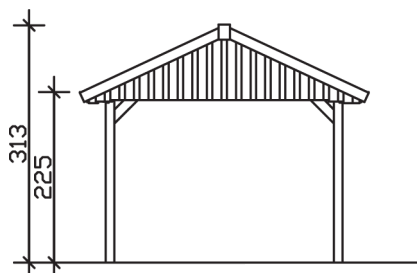

Ansicht vorne