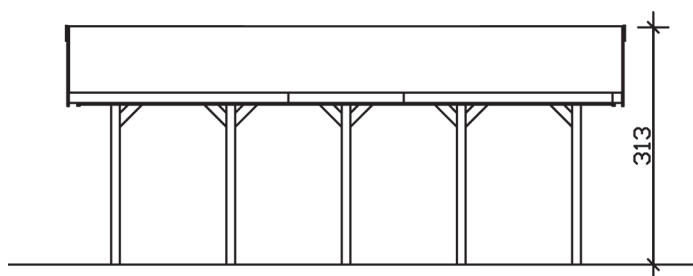

Ansicht Seite