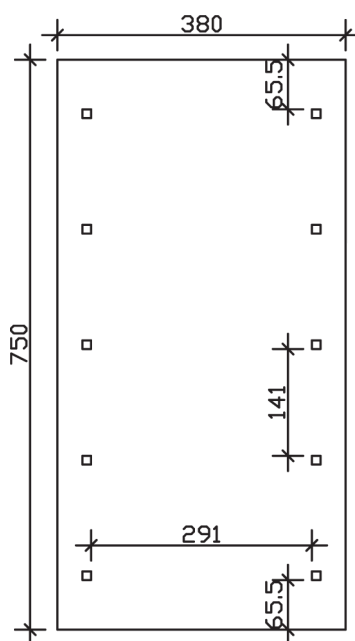

▶ Satteldach-Carport

380 X 750 cm

## Carport Sauerland

- ▶ Konstruktion aus imprägniertem Nadelholz
- ▶ Grün imprägniert
- ▶ Sparrendach mit Dachlatten (ohne Dachziegel)
- ▶ Pfosten 11,5 x 11,5 cm

► Datenblatt / Baubeschreibung		Carport Sauerland
Material		Nadelholz, imprägniert
Farbbehandlung		Grün imprägniert
Pfostenstärke		11,5 x 11,5 cm
Breite		380 cm
Tiefe		750 cm
Grundfläche		28,50 m <sup>2</sup>
Umbauter Raum		76,67 m <sup>3</sup>
Breite Sockelmaß		314 cm
Tiefe Sockelmaß		619 cm
Durchfahrtshöhe vorne		215 cm
Durchfahrtshöhe hinten		215 cm
Durchfahrtsbreite		291 cm
Firsthöhe		313 cm
Traufenhöhe		225 cm
Schneelast		2,00 kN/m <sup>2</sup>
Dachform		Satteldach
Dachfläche		30,45 m <sup>2</sup>
Dachneigung		25 °

<b>Wasserablauf</b>	zur Seite
<b>Pfostenabstand Tiefe</b>	141 cm
<b>Pfostenanzahl</b>	10
<b>Oberfläche Holz</b>	96,33 m <sup>2</sup>
<b>Im Lieferumfang enthalten</b>	H-Pfostenanker zum Einbetonieren, Montagematerial, Aufbauanleitung
<b>Anzahl Packstücke</b>	1
<b>Gesamt-Gewicht</b>	715 kg
<b>Verpackung</b>	Paket 1: B 120 cm x L 320 cm x H 70 cm Gewicht 715 kg
<b>Artikelnummer</b>	321353
<b>EAN-Nummer</b>	4018211321353
<b>Lieferhinweis</b>	Für die Anlieferung muss die Zufahrt für 40 t-LKW möglich sein! Die Anlieferung erfolgt frei Bordsteinkante (Festland Deutschland).
<b>Garantie</b>	5 Jahre gemäß unseren Garantiebedingungen

### Carport Sauerland

Schnitte und Ansichten Maßstab 1:100