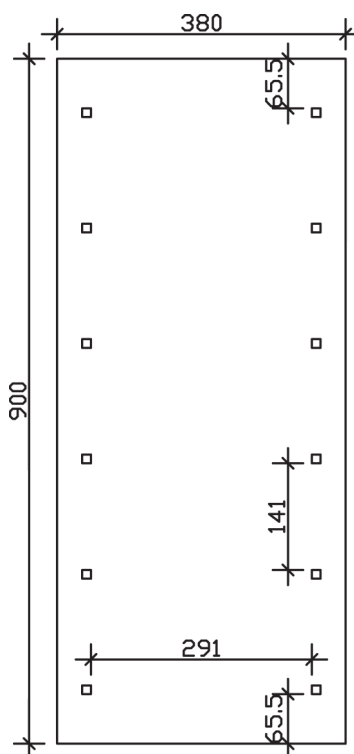

▶ Satteldach-Carport

380 X 900 cm

Carport Sauerland

- ▶ Konstruktion aus imprägniertem Nadelholz
- ▶ Grün imprägniert
- ▶ Sparrendach mit Dachlatten (ohne Dachziegel)
- ▶ Pfosten 11,5 x 11,5 cm

► Datenblatt / Baubeschreibung		Carport Sauerland
Material		Nadelholz, imprägniert
Farbbehandlung		Grün imprägniert
Pfostenstärke		11,5 x 11,5 cm
Breite		380 cm
Tiefe		900 cm
Grundfläche		34,20 m ²
Umbauter Raum		92,00 m ³
Breite Sockelmaß		314 cm
Tiefe Sockelmaß		769 cm
Durchfahrtshöhe vorne		215 cm
Durchfahrtshöhe hinten		215 cm
Durchfahrtsbreite		291 cm
Firsthöhe		313 cm
Traufenhöhe		225 cm
Schneelast		2,00 kN/m ²
Dachform		Satteldach
Dachfläche		36,54 m ²
Dachneigung		25 °

Wasserablauf	zur Seite
Pfostenabstand Tiefe	141 cm
Pfostenanzahl	12
Oberfläche Holz	112,99 m ²
Im Lieferumfang enthalten	H-Pfostenanker zum Einbetonieren, Montagematerial, Aufbauanleitung
Anzahl Packstücke	1
Gesamt-Gewicht	850 kg
Verpackung	Paket 1: B 120 cm x L 320 cm x H 80 cm Gewicht 850 kg
Artikelnummer	321506
EAN-Nummer	4018211321506
Lieferhinweis	Für die Anlieferung muss die Zufahrt für 40 t-LKW möglich sein! Die Anlieferung erfolgt frei Bordsteinkante (Festland Deutschland).
Garantie	5 Jahre gemäß unseren Garantiebedingungen

Carport Sauerland

Ansicht vorne

Ansicht Seite

Grundriss

Carport Sauerland

Schnitte und Ansichten Maßstab 1:100