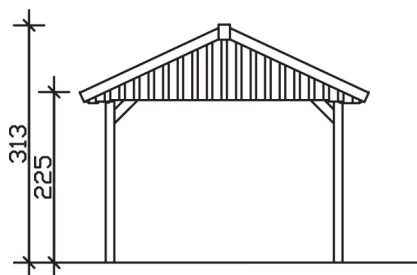

▶ Satteldach-Carport

380 X 900 cm

Carport Sauerland

- ▶ Konstruktion aus imprägniertem Nadelholz
- ▶ Grün imprägniert
- ▶ Sparrendach mit Dachlatten (ohne Dachziegel)
- ▶ Pfosten 11,5 x 11,5 cm

► Datenblatt / Baubeschreibung		Carport Sauerland
Material		Nadelholz, imprägniert
Farbbehandlung		Grün imprägniert
Pfostenstärke		11,5 x 11,5 cm
Breite		380 cm
Tiefe		900 cm
Grundfläche		34,20 m ²
Umbauter Raum		92,00 m ³
Breite Sockelmaß		314 cm
Tiefe Sockelmaß		769 cm
Durchfahrtshöhe vorne		215 cm
Durchfahrtshöhe hinten		215 cm
Durchfahrtsbreite		291 cm
Firsthöhe		313 cm
Traufenhöhe		225 cm
Schneelast		2,00 kN/m ²
Dachform		Satteldach
Dachfläche		36,54 m ²
Dachneigung		25 °

Wasserablauf	zur Seite
Pfostenabstand Tiefe	141 cm
Pfostenanzahl	12
Oberfläche Holz	112,99 m ²
Im Lieferumfang enthalten	H-Pfostenanker zum Einbetonieren, Montagematerial, Aufbauanleitung
Anzahl Packstücke	1
Gesamt-Gewicht	850 kg
Verpackung	Paket 1: B 120 cm x L 320 cm x H 80 cm Gewicht 850 kg
Artikelnummer	321506
EAN-Nummer	4018211321506
Lieferhinweis	Für die Anlieferung muss die Zufahrt für 40 t-LKW möglich sein! Die Anlieferung erfolgt frei Bordsteinkante (Festland Deutschland).
Garantie	5 Jahre gemäß unseren Garantiebedingungen

Carport Sauerland

Ansicht vorne

Ansicht Seite

Grundriss

Carport Sauerland

Schnitte und Ansichten Maßstab 1:100