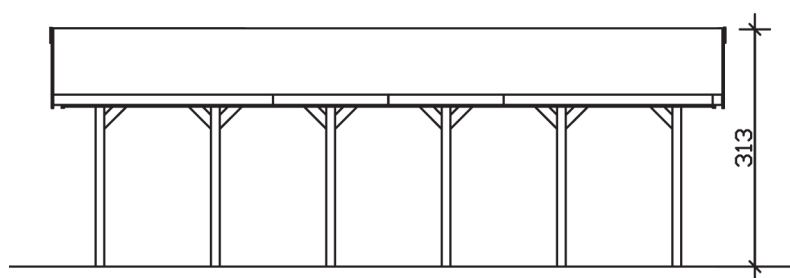

▶ Satteldach-Carport

380 X 900 cm

Carport Sauerland

- ▶ Konstruktion aus imprägniertem Nadelholz
- ▶ Grün imprägniert
- ▶ Sparrendach mit Dachlatten (ohne Dachziegel)
- ▶ Pfosten 11,5 x 11,5 cm

► Datenblatt / Baubeschreibung		Carport Sauerland
Material		Nadelholz, imprägniert
Farbbehandlung		Grün imprägniert
Pfostenstärke		11,5 x 11,5 cm
Breite		380 cm
Tiefe		900 cm
Grundfläche		34,20 m ²
Umbauter Raum		92,00 m ³
Breite Sockelmaß		314 cm
Tiefe Sockelmaß		769 cm
Durchfahrtshöhe vorne		215 cm
Durchfahrtshöhe hinten		215 cm
Durchfahrtsbreite		291 cm
Firsthöhe		313 cm
Traufenhöhe		225 cm
Schneelast		2,00 kN/m ²
Dachform		Satteldach
Dachfläche		36,54 m ²
Dachneigung		25 °

Wasserablauf	zur Seite
Pfostenabstand Tiefe	141 cm
Pfostenanzahl	12
Oberfläche Holz	112,99 m ²
Im Lieferumfang enthalten	H-Pfostenanker zum Einbetonieren, Montagematerial, Aufbauanleitung
Anzahl Packstücke	1
Gesamt-Gewicht	850 kg
Verpackung	Paket 1: B 120 cm x L 320 cm x H 80 cm Gewicht 850 kg
Artikelnummer	321506
EAN-Nummer	4018211321506
Lieferhinweis	Für die Anlieferung muss die Zufahrt für 40 t-LKW möglich sein! Die Anlieferung erfolgt frei Bordsteinkante (Festland Deutschland).
Garantie	5 Jahre gemäß unseren Garantiebedingungen

Carport Sauerland

Ansicht vorne

Ansicht Seite

Grundriss

Carport Sauerland

Schnitte und Ansichten Maßstab 1:100