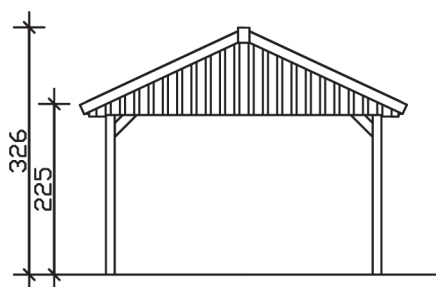

► Satteldach-Carport

430 X 600 cm

Carport Sauerland

- Konstruktion aus imprägniertem Nadelholz
- Grün imprägniert
- Sparrendach mit Dachlatten (ohne Dachziegel)
- Pfosten 11,5 x 11,5 cm

► Datenblatt / Baubeschreibung	Carport Sauerland
Material	Nadelholz, imprägniert
Farbbehandlung	Grün imprägniert
Pfostenstärke	11,5 x 11,5 cm
Breite	430 cm
Tiefe	600 cm
Grundfläche	25,80 m ²
Umbauter Raum	71,08 m ³
Breite Sockelmaß	363 cm
Tiefe Sockelmaß	469 cm
Durchfahrtshöhe vorne	215 cm
Durchfahrtshöhe hinten	215 cm
Durchfahrtsbreite	340 cm
Firsthöhe	326 cm
Traufenhöhe	225 cm
Schneelast	2,00 kN/m ²
Dachform	Satteldach
Dachfläche	27,60 m ²
Dachneigung	25 °

Wasserablauf	zur Seite
Pfostenabstand Tiefe	141 cm
Pfostenanzahl	8
Oberfläche Holz	94,69 m ²
Im Lieferumfang enthalten	H-Pfostenanker zum Einbetonieren, Montagematerial, Aufbauanleitung
Anzahl Packstücke	1
Gesamt-Gewicht	663 kg
Verpackung	Paket 1: B 120 cm x L 370 cm x H 65 cm Gewicht 663 kg
Artikelnummer	321551
EAN-Nummer	4018211321551
Lieferhinweis	Für die Anlieferung muss die Zufahrt für 40 t-LKW möglich sein! Die Anlieferung erfolgt frei Bordsteinkante (Festland Deutschland).
Garantie	5 Jahre gemäß unseren Garantiebedingungen

Carport Sauerland

Ansicht vorne

Ansicht Seite

Grundriss

Carport Sauerland

Schnitte und Ansichten Maßstab 1:100