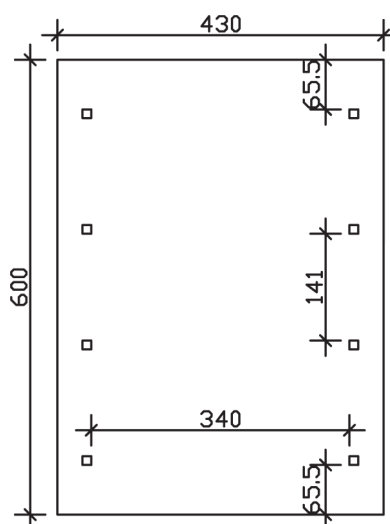

► Satteldach-Carport

430 X 600 cm

Carport Sauerland

- Konstruktion aus imprägniertem Nadelholz
- Grün imprägniert
- Sparrendach mit Dachlatten (ohne Dachziegel)
- Pfosten 11,5 x 11,5 cm

► Datenblatt / Baubeschreibung	Carport Sauerland
Material	Nadelholz, imprägniert
Farbbehandlung	Grün imprägniert
Pfostenstärke	11,5 x 11,5 cm
Breite	430 cm
Tiefe	600 cm
Grundfläche	25,80 m ²
Umbauter Raum	71,08 m ³
Breite Sockelmaß	363 cm
Tiefe Sockelmaß	469 cm
Durchfahrtshöhe vorne	215 cm
Durchfahrtshöhe hinten	215 cm
Durchfahrtsbreite	340 cm
Firsthöhe	326 cm
Traufenhöhe	225 cm
Schneelast	2,00 kN/m ²
Dachform	Satteldach
Dachfläche	27,60 m ²
Dachneigung	25 °

Wasserablauf	zur Seite
Pfostenabstand Tiefe	141 cm
Pfostenanzahl	8
Oberfläche Holz	94,69 m ²
Im Lieferumfang enthalten	H-Pfostenanker zum Einbetonieren, Montagematerial, Aufbauanleitung
Anzahl Packstücke	1
Gesamt-Gewicht	663 kg
Verpackung	Paket 1: B 120 cm x L 370 cm x H 65 cm Gewicht 663 kg
Artikelnummer	321551
EAN-Nummer	4018211321551
Lieferhinweis	Für die Anlieferung muss die Zufahrt für 40 t-LKW möglich sein! Die Anlieferung erfolgt frei Bordsteinkante (Festland Deutschland).
Garantie	5 Jahre gemäß unseren Garantiebedingungen

Carport Sauerland

Ansicht vorne

Ansicht Seite

Grundriss

Carport Sauerland

Schnitte und Ansichten Maßstab 1:100