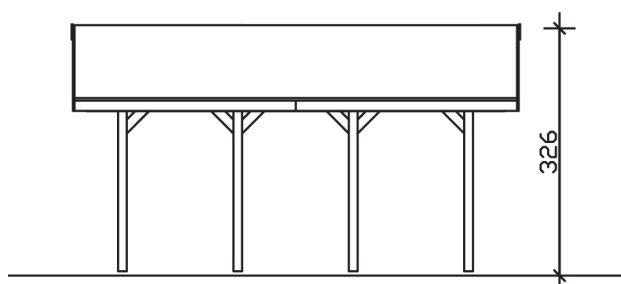

► Satteldach-Carport

430 X 600 cm

Carport Sauerland

- Konstruktion aus imprägniertem Nadelholz
- Grün imprägniert
- Sparrendach mit Dachlatten (ohne Dachziegel)
- Pfosten 11,5 x 11,5 cm

► Datenblatt / Baubeschreibung	Carport Sauerland
Material	Nadelholz, imprägniert
Farbbehandlung	Grün imprägniert
Pfostenstärke	11,5 x 11,5 cm
Breite	430 cm
Tiefe	600 cm
Grundfläche	25,80 m ²
Umbauter Raum	71,08 m ³
Breite Sockelmaß	363 cm
Tiefe Sockelmaß	469 cm
Durchfahrtshöhe vorne	215 cm
Durchfahrtshöhe hinten	215 cm
Durchfahrtsbreite	340 cm
Firsthöhe	326 cm
Traufenhöhe	225 cm
Schneelast	2,00 kN/m ²
Dachform	Satteldach
Dachfläche	27,60 m ²
Dachneigung	25 °

Wasserablauf	zur Seite
Pfostenabstand Tiefe	141 cm
Pfostenanzahl	8
Oberfläche Holz	94,69 m ²
Im Lieferumfang enthalten	H-Pfostenanker zum Einbetonieren, Montagematerial, Aufbauanleitung
Anzahl Packstücke	1
Gesamt-Gewicht	663 kg
Verpackung	Paket 1: B 120 cm x L 370 cm x H 65 cm Gewicht 663 kg
Artikelnummer	321551
EAN-Nummer	4018211321551
Lieferhinweis	Für die Anlieferung muss die Zufahrt für 40 t-LKW möglich sein! Die Anlieferung erfolgt frei Bordsteinkante (Festland Deutschland).
Garantie	5 Jahre gemäß unseren Garantiebedingungen

Carport Sauerland

Ansicht vorne

Ansicht Seite

Grundriss

Carport Sauerland

Schnitte und Ansichten Maßstab 1:100