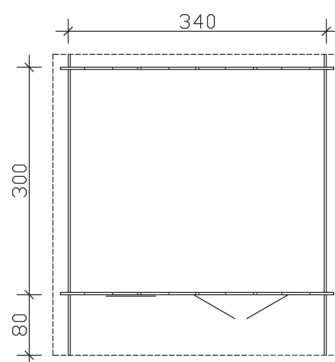

## Malaga 1

- ▶ 28 mm Wandstärke
- ▶ Profilierte Eckverbindungen
- ▶ 19 mm Fußboden
- ▶ Dach 19 mm Profilschalung

**► Datenblatt / Baubeschreibung Malaga 1 340 x 300cm**

<b>Wände</b>	28 mm
<b>Farbbehandlung</b>	Farbe: 00   unbehandelt Unbehandelt
<b>Eckverbindung</b>	Classic, symmetrisch gefräst
<b>Windverband</b>	Zuganker mit Gewindestange
<b>Montageelemente</b>	inklusive
<b>Eisenteile</b>	verzinkt
<b>Aufstellbreite</b>	340 cm
<b>Aufstelltiefe</b>	300 cm
<b>Außenbreite</b>	380 cm
<b>Außentiefe</b>	400 cm
<b>Höhe Seitenwand</b>	195 cm
<b>First</b>	258 cm
<b>Anzahl Räume</b>	1
<b>Grundfläche</b>	10,2 m <sup>2</sup>
<b>Umbauter Raum</b>	23,1 m <sup>3</sup>
<b>Wandfläche außen</b>	30,47 m <sup>2</sup>
<b>Fußboden</b>	19 mm Holzdielen, unbehandelt
<b>Grundlager</b>	60 x 60 mm, imprägniert

<b>Dach</b>	19 mm Profilschalung mit Nut und Feder
<b>Dachform</b>	Satteldach
<b>Dachneigung</b>	20 °
<b>Schneelast</b>	0,75 kN/m <sup>2</sup>
<b>Dachüberstände</b>	80 cm , 20 cm , 20 cm
<b>Dachfläche</b>	15,96 m <sup>2</sup>
<b>Dacheindeckung</b>	Eine Lage Dachpappe zur Ersteindeckung
<b>Schindelbedarf á 5m<sup>2</sup></b>	10 Pakete
<b>Türen</b>	1 / Doppeltür, halbverglast / 117,5 x 179,5cm
<b>Fenster</b>	1 / Einzelfenster / Dreh-Funktion
<b>LAN</b>	602551
<b>EAN</b>	4018211602551
<b>Lieferhinweis</b>	Für die Anlieferung muss die Zufahrt für 40 t-LKW möglich sein! Die Anlieferung erfolgt frei Bordsteinkante (Festland Deutschland).
<b>Verpackung</b>	Paket 1: B 120 cm x L 424 cm x H 45 cm Gewicht 730,000 kg
<b>Garantie</b>	5 Jahre gemäß unseren Garantiebedingungen
<b>Nicht im Lieferumfang enthalten</b>	Beton, Verankerung Grundlager mit Untergrund (Fundament)

## Malaga 1 340 X 300cm

Schnitt

Grundriss

**Malaga 1 340 X 300cm**  
Schnitte und Ansichten Maßstab 1:100

Ansicht  
vorne

Ansicht  
rechts

**Malaga 1 340 X 300cm**  
Schnitte und Ansichten Maßstab 1:100

Ansicht  
hinten

Ansicht  
links

**Malaga 1 340 X 300cm**  
Schnitte und Ansichten Maßstab 1:100