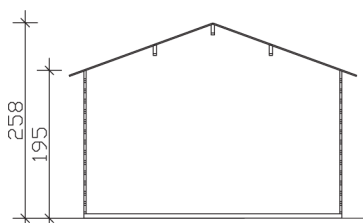

## Malaga 1

- ▶ 28 mm Wandstärke
- ▶ Profilierte Eckverbindungen
- ▶ 19 mm Fußboden
- ▶ Dach 19 mm Profilschalung

**► Datenblatt / Baubeschreibung Malaga 1 340 x 300cm**

<b>Wände</b>	28 mm
<b>Farbbehandlung</b>	Farbe: 00   unbehandelt Unbehandelt
<b>Eckverbindung</b>	Classic, symmetrisch gefräst
<b>Windverband</b>	Zuganker mit Gewindestange
<b>Montageelemente</b>	inklusive
<b>Eisenteile</b>	verzinkt
<b>Aufstellbreite</b>	340 cm
<b>Aufstelltiefe</b>	300 cm
<b>Außenbreite</b>	380 cm
<b>Außentiefe</b>	400 cm
<b>Höhe Seitenwand</b>	195 cm
<b>First</b>	258 cm
<b>Anzahl Räume</b>	1
<b>Grundfläche</b>	10,2 m <sup>2</sup>
<b>Umbauter Raum</b>	23,1 m <sup>3</sup>
<b>Wandfläche außen</b>	30,47 m <sup>2</sup>
<b>Fußboden</b>	19 mm Holzdielen, unbehandelt
<b>Grundlager</b>	60 x 60 mm, imprägniert

<b>Dach</b>	19 mm Profilschalung mit Nut und Feder
<b>Dachform</b>	Satteldach
<b>Dachneigung</b>	20 °
<b>Schneelast</b>	0,75 kN/m <sup>2</sup>
<b>Dachüberstände</b>	80 cm , 20 cm , 20 cm
<b>Dachfläche</b>	15,96 m <sup>2</sup>
<b>Dacheindeckung</b>	Eine Lage Dachpappe zur Ersteindeckung
<b>Schindelbedarf á 5m<sup>2</sup></b>	10 Pakete
<b>Türen</b>	1 / Doppeltür, halbverglast / 117,5 x 179,5cm
<b>Fenster</b>	1 / Einzelfenster / Dreh-Funktion
<b>LAN</b>	602551
<b>EAN</b>	4018211602551
<b>Lieferhinweis</b>	Für die Anlieferung muss die Zufahrt für 40 t-LKW möglich sein! Die Anlieferung erfolgt frei Bordsteinkante (Festland Deutschland).
<b>Verpackung</b>	Paket 1: B 120 cm x L 424 cm x H 45 cm Gewicht 730,000 kg
<b>Garantie</b>	5 Jahre gemäß unseren Garantiebedingungen
<b>Nicht im Lieferumfang enthalten</b>	Beton, Verankerung Grundlager mit Untergrund (Fundament)

## Malaga 1 340 X 300cm

Schnitt

Grundriss

**Malaga 1 340 X 300cm**  
Schnitte und Ansichten Maßstab 1:100

Ansicht  
vorne

Ansicht  
rechts

**Malaga 1 340 X 300cm**  
Schnitte und Ansichten Maßstab 1:100

Ansicht  
hinten

Ansicht  
links

**Malaga 1 340 X 300cm**  
Schnitte und Ansichten Maßstab 1:100