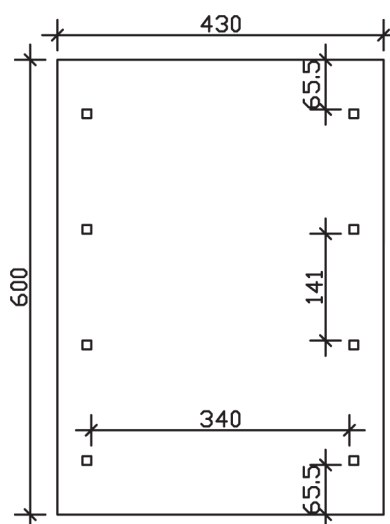

▶ Satteldach-Carport

430 X 600 cm

Carport Sauerland

- ▶ Konstruktion aus imprägniertem Nadelholz
- ▶ Grün imprägniert
- ▶ 20mm Dachschalung (ohne Schindeln)
- ▶ Pfosten 11,5 x 11,5 cm

► Datenblatt / Baubeschreibung	Carport Sauerland
Material	Nadelholz, imprägniert
Farbbehandlung	Grün imprägniert
Pfostenstärke	11,5 x 11,5 cm
Breite	430 cm
Tiefe	600 cm
Grundfläche	25,80 m ²
Umbauter Raum	71,08 m ³
Breite Sockelmaß	363 cm
Tiefe Sockelmaß	469 cm
Durchfahrtshöhe vorne	215 cm
Durchfahrtshöhe hinten	215 cm
Durchfahrtsbreite	340 cm
Firsthöhe	326 cm
Traufenhöhe	225 cm
Schneelast	2,00 kN/m ²
Dachform	Satteldach
Dachfläche	27,60 m ²
Dachneigung	25 °

Schindelbedarf à 2 m²	16 Pakete.
Dachstärke	20 mm
Wasserablauf	zur Seite
Pfostenabstand Tiefe	141 cm
Pfostenanzahl	8
Oberfläche Holz	146,29 m ²
Im Lieferumfang enthalten	H-Pfostenanker zum Einbetonieren, Montagematerial, Aufbauanleitung
Anzahl Packstücke	1
Gesamt-Gewicht	749 kg
Verpackung	Paket 1: B 120 cm x L 370 cm x H 90 cm Gewicht 749 kg
Artikelnummer	321568
EAN-Nummer	4018211321568
Lieferhinweis	Für die Anlieferung muss die Zufahrt für 40 t-LKW möglich sein! Die Anlieferung erfolgt frei Bordsteinkante (Festland Deutschland).
Garantie	5 Jahre gemäß unseren Garantiebedingungen

Carport Sauerland

Ansicht vorne

Ansicht Seite

Grundriss

Carport Sauerland

Schnitte und Ansichten Maßstab 1:100