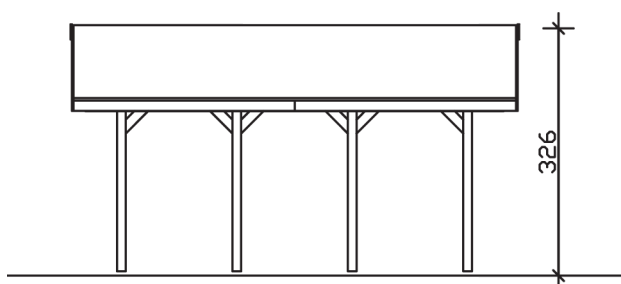

▶ Satteldach-Carport

430 X 600 cm

Carport Sauerland

- ▶ Konstruktion aus imprägniertem Nadelholz
- ▶ Grün imprägniert
- ▶ 20mm Dachschalung (ohne Schindeln)
- ▶ Pfosten 11,5 x 11,5 cm

► Datenblatt / Baubeschreibung	Carport Sauerland
Material	Nadelholz, imprägniert
Farbbehandlung	Grün imprägniert
Pfostenstärke	11,5 x 11,5 cm
Breite	430 cm
Tiefe	600 cm
Grundfläche	25,80 m ²
Umbauter Raum	71,08 m ³
Breite Sockelmaß	363 cm
Tiefe Sockelmaß	469 cm
Durchfahrtshöhe vorne	215 cm
Durchfahrtshöhe hinten	215 cm
Durchfahrtsbreite	340 cm
Firsthöhe	326 cm
Traufenhöhe	225 cm
Schneelast	2,00 kN/m ²
Dachform	Satteldach
Dachfläche	27,60 m ²
Dachneigung	25 °

Schindelbedarf à 2 m²	16 Pakete.
Dachstärke	20 mm
Wasserablauf	zur Seite
Pfostenabstand Tiefe	141 cm
Pfostenanzahl	8
Oberfläche Holz	146,29 m ²
Im Lieferumfang enthalten	H-Pfostenanker zum Einbetonieren, Montagematerial, Aufbauanleitung
Anzahl Packstücke	1
Gesamt-Gewicht	749 kg
Verpackung	Paket 1: B 120 cm x L 370 cm x H 90 cm Gewicht 749 kg
Artikelnummer	321568
EAN-Nummer	4018211321568
Lieferhinweis	Für die Anlieferung muss die Zufahrt für 40 t-LKW möglich sein! Die Anlieferung erfolgt frei Bordsteinkante (Festland Deutschland).
Garantie	5 Jahre gemäß unseren Garantiebedingungen

Carport Sauerland

Ansicht vorne

Ansicht Seite

Grundriss

Carport Sauerland

Schnitte und Ansichten Maßstab 1:100