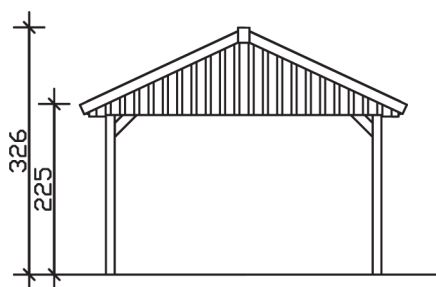

▶ Satteldach-Carport

430 X 600 cm

Carport Sauerland

- ▶ Konstruktion aus imprägniertem Nadelholz
- ▶ Grün imprägniert
- ▶ 20mm Dachschalung (ohne Schindeln)
- ▶ Pfosten 11,5 x 11,5 cm

► Datenblatt / Baubeschreibung	Carport Sauerland
Material	Nadelholz, imprägniert
Farbbehandlung	Grün imprägniert
Pfostenstärke	11,5 x 11,5 cm
Breite	430 cm
Tiefe	600 cm
Grundfläche	25,80 m ²
Umbauter Raum	71,08 m ³
Breite Sockelmaß	363 cm
Tiefe Sockelmaß	469 cm
Durchfahrtshöhe vorne	215 cm
Durchfahrtshöhe hinten	215 cm
Durchfahrtsbreite	340 cm
Firsthöhe	326 cm
Traufenhöhe	225 cm
Schneelast	2,00 kN/m ²
Dachform	Satteldach
Dachfläche	27,60 m ²
Dachneigung	25 °

Schindelbedarf à 2 m²	16 Pakete.
Dachstärke	20 mm
Wasserablauf	zur Seite
Pfostenabstand Tiefe	141 cm
Pfostenanzahl	8
Oberfläche Holz	146,29 m ²
Im Lieferumfang enthalten	H-Pfostenanker zum Einbetonieren, Montagematerial, Aufbauanleitung
Anzahl Packstücke	1
Gesamt-Gewicht	749 kg
Verpackung	Paket 1: B 120 cm x L 370 cm x H 90 cm Gewicht 749 kg
Artikelnummer	321568
EAN-Nummer	4018211321568
Lieferhinweis	Für die Anlieferung muss die Zufahrt für 40 t-LKW möglich sein! Die Anlieferung erfolgt frei Bordsteinkante (Festland Deutschland).
Garantie	5 Jahre gemäß unseren Garantiebedingungen

Carport Sauerland

Ansicht vorne

Ansicht Seite

Grundriss

Carport Sauerland

Schnitte und Ansichten Maßstab 1:100