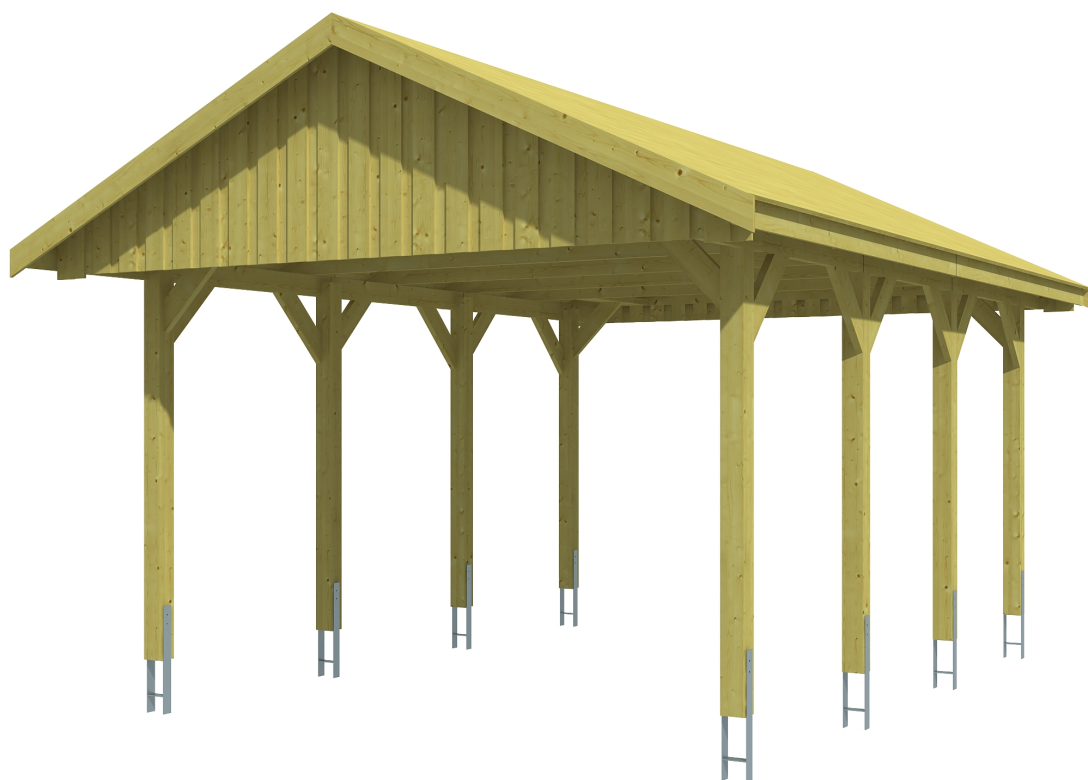

▶ Satteldach-Carport

430 X 600 cm

Carport Sauerland

- ▶ Konstruktion aus imprägniertem Nadelholz
- ▶ Grün imprägniert
- ▶ 20mm Dachschalung (ohne Schindeln)
- ▶ Pfosten 11,5 x 11,5 cm

► Datenblatt / Baubeschreibung	Carport Sauerland
Material	Nadelholz, imprägniert
Farbbehandlung	Grün imprägniert
Pfostenstärke	11,5 x 11,5 cm
Breite	430 cm
Tiefe	600 cm
Grundfläche	25,80 m ²
Umbauter Raum	71,08 m ³
Breite Sockelmaß	363 cm
Tiefe Sockelmaß	469 cm
Durchfahrtshöhe vorne	215 cm
Durchfahrtshöhe hinten	215 cm
Durchfahrtsbreite	340 cm
Firsthöhe	326 cm
Traufenhöhe	225 cm
Schneelast	2,00 kN/m ²
Dachform	Satteldach
Dachfläche	27,60 m ²
Dachneigung	25 °

Schindelbedarf à 2 m²	16 Pakete.
Dachstärke	20 mm
Wasserablauf	zur Seite
Pfostenabstand Tiefe	141 cm
Pfostenanzahl	8
Oberfläche Holz	146,29 m ²
Im Lieferumfang enthalten	H-Pfostenanker zum Einbetonieren, Montagematerial, Aufbauanleitung
Anzahl Packstücke	1
Gesamt-Gewicht	749 kg
Verpackung	Paket 1: B 120 cm x L 370 cm x H 90 cm Gewicht 749 kg
Artikelnummer	321568
EAN-Nummer	4018211321568
Lieferhinweis	Für die Anlieferung muss die Zufahrt für 40 t-LKW möglich sein! Die Anlieferung erfolgt frei Bordsteinkante (Festland Deutschland).
Garantie	5 Jahre gemäß unseren Garantiebedingungen

Carport Sauerland

Ansicht vorne

Ansicht Seite

Grundriss

Carport Sauerland

Schnitte und Ansichten Maßstab 1:100