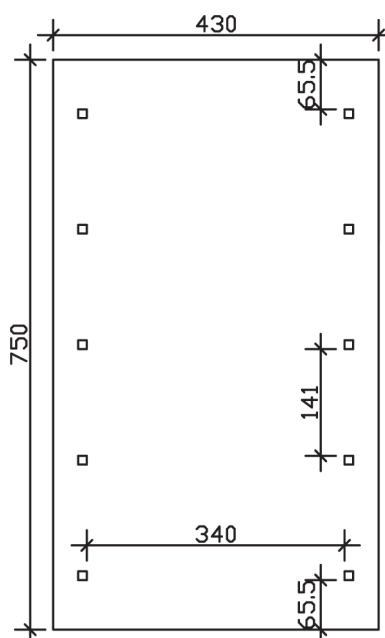

▶ Satteldach-Carport

430 X 750 cm

Carport Sauerland

- ▶ Konstruktion aus imprägniertem Nadelholz
- ▶ Grün imprägniert
- ▶ Sparrendach mit Dachlatten (ohne Dachziegel)
- ▶ Pfosten 11,5 x 11,5 cm

► Datenblatt / Baubeschreibung		Carport Sauerland
Material		Nadelholz, imprägniert
Farbbehandlung		Grün imprägniert
Pfostenstärke		11,5 x 11,5 cm
Breite		430 cm
Tiefe		750 cm
Grundfläche		32,25 m ²
Umbauter Raum		88,85 m ³
Breite Sockelmaß		363 cm
Tiefe Sockelmaß		619 cm
Durchfahrtshöhe vorne		215 cm
Durchfahrtshöhe hinten		215 cm
Durchfahrtsbreite		340 cm
Firsthöhe		326 cm
Traufenhöhe		225 cm
Schneelast		2,00 kN/m ²
Dachform		Satteldach
Dachfläche		34,50 m ²
Dachneigung		25 °

Wasserablauf	zur Seite
Pfostenabstand Tiefe	141 cm
Pfostenanzahl	10
Oberfläche Holz	113,1 m ²
Im Lieferumfang enthalten	H-Pfostenanker zum Einbetonieren, Montagematerial, Aufbauanleitung
Anzahl Packstücke	1
Gesamt-Gewicht	814 kg
Verpackung	Paket 1: B 120 cm x L 370 cm x H 80 cm Gewicht 814 kg
Artikelnummer	321803
EAN-Nummer	4018211321803
Lieferhinweis	Für die Anlieferung muss die Zufahrt für 40 t-LKW möglich sein! Die Anlieferung erfolgt frei Bordsteinkante (Festland Deutschland).
Garantie	5 Jahre gemäß unseren Garantiebedingungen

Carport Sauerland

Ansicht vorne

Ansicht Seite

Grundriss

Carport Sauerland

Schnitte und Ansichten Maßstab 1:100