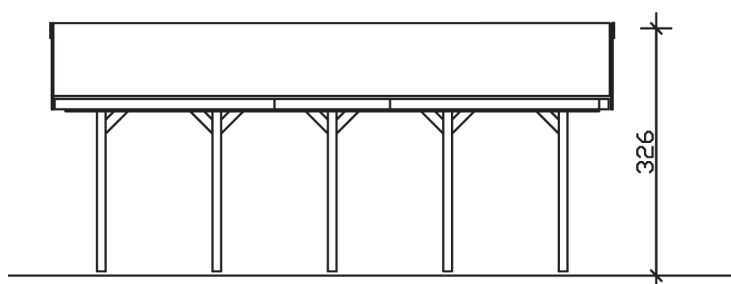

▶ Satteldach-Carport

430 X 750 cm

Carport Sauerland

- ▶ Konstruktion aus imprägniertem Nadelholz
- ▶ Grün imprägniert
- ▶ Sparrendach mit Dachlatten (ohne Dachziegel)
- ▶ Pfosten 11,5 x 11,5 cm

► Datenblatt / Baubeschreibung		Carport Sauerland
Material		Nadelholz, imprägniert
Farbbehandlung		Grün imprägniert
Pfostenstärke		11,5 x 11,5 cm
Breite		430 cm
Tiefe		750 cm
Grundfläche		32,25 m ²
Umbauter Raum		88,85 m ³
Breite Sockelmaß		363 cm
Tiefe Sockelmaß		619 cm
Durchfahrtshöhe vorne		215 cm
Durchfahrtshöhe hinten		215 cm
Durchfahrtsbreite		340 cm
Firsthöhe		326 cm
Traufenhöhe		225 cm
Schneelast		2,00 kN/m ²
Dachform		Satteldach
Dachfläche		34,50 m ²
Dachneigung		25 °

Wasserablauf	zur Seite
Pfostenabstand Tiefe	141 cm
Pfostenanzahl	10
Oberfläche Holz	113,1 m ²
Im Lieferumfang enthalten	H-Pfostenanker zum Einbetonieren, Montagematerial, Aufbauanleitung
Anzahl Packstücke	1
Gesamt-Gewicht	814 kg
Verpackung	Paket 1: B 120 cm x L 370 cm x H 80 cm Gewicht 814 kg
Artikelnummer	321803
EAN-Nummer	4018211321803
Lieferhinweis	Für die Anlieferung muss die Zufahrt für 40 t-LKW möglich sein! Die Anlieferung erfolgt frei Bordsteinkante (Festland Deutschland).
Garantie	5 Jahre gemäß unseren Garantiebedingungen

Carport Sauerland

Ansicht vorne

Ansicht Seite

Grundriss

Carport Sauerland

Schnitte und Ansichten Maßstab 1:100