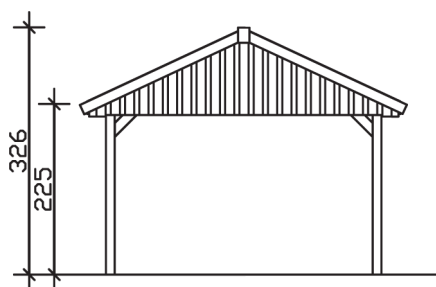

▶ Satteldach-Carport

430 X 750 cm

Carport Sauerland

- ▶ Konstruktion aus imprägniertem Nadelholz
- ▶ Grün imprägniert
- ▶ Sparrendach mit Dachlatten (ohne Dachziegel)
- ▶ Pfosten 11,5 x 11,5 cm

► Datenblatt / Baubeschreibung		Carport Sauerland
Material		Nadelholz, imprägniert
Farbbehandlung		Grün imprägniert
Pfostenstärke		11,5 x 11,5 cm
Breite		430 cm
Tiefe		750 cm
Grundfläche		32,25 m ²
Umbauter Raum		88,85 m ³
Breite Sockelmaß		363 cm
Tiefe Sockelmaß		619 cm
Durchfahrtshöhe vorne		215 cm
Durchfahrtshöhe hinten		215 cm
Durchfahrtsbreite		340 cm
Firsthöhe		326 cm
Traufenhöhe		225 cm
Schneelast		2,00 kN/m ²
Dachform		Satteldach
Dachfläche		34,50 m ²
Dachneigung		25 °

Wasserablauf	zur Seite
Pfostenabstand Tiefe	141 cm
Pfostenanzahl	10
Oberfläche Holz	113,1 m ²
Im Lieferumfang enthalten	H-Pfostenanker zum Einbetonieren, Montagematerial, Aufbauanleitung
Anzahl Packstücke	1
Gesamt-Gewicht	814 kg
Verpackung	Paket 1: B 120 cm x L 370 cm x H 80 cm Gewicht 814 kg
Artikelnummer	321803
EAN-Nummer	4018211321803
Lieferhinweis	Für die Anlieferung muss die Zufahrt für 40 t-LKW möglich sein! Die Anlieferung erfolgt frei Bordsteinkante (Festland Deutschland).
Garantie	5 Jahre gemäß unseren Garantiebedingungen

Carport Sauerland

Ansicht vorne

Ansicht Seite

Grundriss

Carport Sauerland

Schnitte und Ansichten Maßstab 1:100