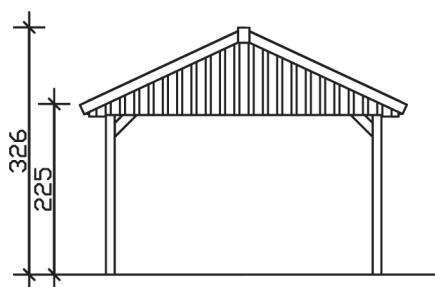

► Satteldach-Carport

430 X 900 cm

Carport Sauerland

- Konstruktion aus imprägniertem Nadelholz
- Grün imprägniert
- Sparrendach mit Dachlatten (ohne Dachziegel)
- Pfosten 11,5 x 11,5 cm

► Datenblatt / Baubeschreibung		Carport Sauerland
Material		Nadelholz, imprägniert
Farbbehandlung		Grün imprägniert
Pfostenstärke		11,5 x 11,5 cm
Breite		430 cm
Tiefe		900 cm
Grundfläche		38,70 m ²
Umbauter Raum		106,62 m ³
Breite Sockelmaß		363 cm
Tiefe Sockelmaß		769 cm
Durchfahrtshöhe vorne		215 cm
Durchfahrtshöhe hinten		215 cm
Durchfahrtsbreite		340 cm
Firsthöhe		326 cm
Traufenhöhe		225 cm
Schneelast		2,00 kN/m ²
Dachform		Satteldach
Dachfläche		41,40 m ²
Dachneigung		25 °

Wasserablauf	zur Seite
Pfostenabstand Tiefe	141 cm
Pfostenanzahl	12
Oberfläche Holz	131,65 m ²
Im Lieferumfang enthalten	H-Pfostenanker zum Einbetonieren, Montagematerial, Aufbauanleitung
Anzahl Packstücke	1
Gesamt-Gewicht	964 kg
Verpackung	Paket 1: B 120 cm x L 370 cm x H 80 cm Gewicht 964 kg
Artikelnummer	321902
EAN-Nummer	4018211321902
Lieferhinweis	Für die Anlieferung muss die Zufahrt für 40 t-LKW möglich sein! Die Anlieferung erfolgt frei Bordsteinkante (Festland Deutschland).
Garantie	5 Jahre gemäß unseren Garantiebedingungen

Carport Sauerland

Ansicht vorne

Ansicht Seite

Grundriss

Carport Sauerland

Schnitte und Ansichten Maßstab 1:100