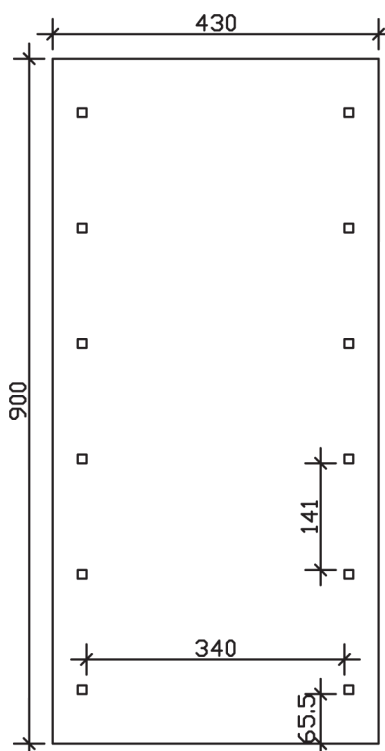

► Satteldach-Carport

430 X 900 cm

Carport Sauerland

- Konstruktion aus imprägniertem Nadelholz
- Grün imprägniert
- Sparrendach mit Dachlatten (ohne Dachziegel)
- Pfosten 11,5 x 11,5 cm

► Datenblatt / Baubeschreibung		Carport Sauerland
Material		Nadelholz, imprägniert
Farbbehandlung		Grün imprägniert
Pfostenstärke		11,5 x 11,5 cm
Breite		430 cm
Tiefe		900 cm
Grundfläche		38,70 m ²
Umbauter Raum		106,62 m ³
Breite Sockelmaß		363 cm
Tiefe Sockelmaß		769 cm
Durchfahrtshöhe vorne		215 cm
Durchfahrtshöhe hinten		215 cm
Durchfahrtsbreite		340 cm
Firsthöhe		326 cm
Traufenhöhe		225 cm
Schneelast		2,00 kN/m ²
Dachform		Satteldach
Dachfläche		41,40 m ²
Dachneigung		25 °

Wasserablauf	zur Seite
Pfostenabstand Tiefe	141 cm
Pfostenanzahl	12
Oberfläche Holz	131,65 m ²
Im Lieferumfang enthalten	H-Pfostenanker zum Einbetonieren, Montagematerial, Aufbauanleitung
Anzahl Packstücke	1
Gesamt-Gewicht	964 kg
Verpackung	Paket 1: B 120 cm x L 370 cm x H 80 cm Gewicht 964 kg
Artikelnummer	321902
EAN-Nummer	4018211321902
Lieferhinweis	Für die Anlieferung muss die Zufahrt für 40 t-LKW möglich sein! Die Anlieferung erfolgt frei Bordsteinkante (Festland Deutschland).
Garantie	5 Jahre gemäß unseren Garantiebedingungen

Carport Sauerland

Ansicht vorne

Ansicht Seite

Grundriss

Carport Sauerland

Schnitte und Ansichten Maßstab 1:100