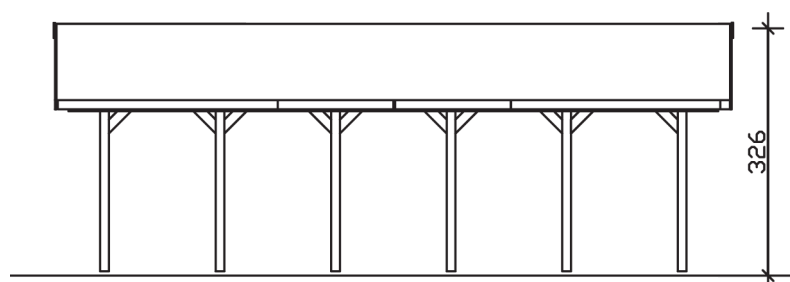

► Satteldach-Carport

430 X 900 cm

Carport Sauerland

- Konstruktion aus imprägniertem Nadelholz
- Grün imprägniert
- Sparrendach mit Dachlatten (ohne Dachziegel)
- Pfosten 11,5 x 11,5 cm

► Datenblatt / Baubeschreibung		Carport Sauerland
Material		Nadelholz, imprägniert
Farbbehandlung		Grün imprägniert
Pfostenstärke		11,5 x 11,5 cm
Breite		430 cm
Tiefe		900 cm
Grundfläche		38,70 m ²
Umbauter Raum		106,62 m ³
Breite Sockelmaß		363 cm
Tiefe Sockelmaß		769 cm
Durchfahrtshöhe vorne		215 cm
Durchfahrtshöhe hinten		215 cm
Durchfahrtsbreite		340 cm
Firsthöhe		326 cm
Traufenhöhe		225 cm
Schneelast		2,00 kN/m ²
Dachform		Satteldach
Dachfläche		41,40 m ²
Dachneigung		25 °

Wasserablauf	zur Seite
Pfostenabstand Tiefe	141 cm
Pfostenanzahl	12
Oberfläche Holz	131,65 m ²
Im Lieferumfang enthalten	H-Pfostenanker zum Einbetonieren, Montagematerial, Aufbauanleitung
Anzahl Packstücke	1
Gesamt-Gewicht	964 kg
Verpackung	Paket 1: B 120 cm x L 370 cm x H 80 cm Gewicht 964 kg
Artikelnummer	321902
EAN-Nummer	4018211321902
Lieferhinweis	Für die Anlieferung muss die Zufahrt für 40 t-LKW möglich sein! Die Anlieferung erfolgt frei Bordsteinkante (Festland Deutschland).
Garantie	5 Jahre gemäß unseren Garantiebedingungen

Carport Sauerland

Ansicht vorne

Ansicht Seite

Grundriss

Carport Sauerland

Schnitte und Ansichten Maßstab 1:100