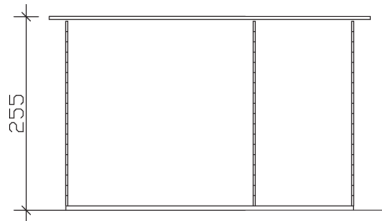

Schnitt

Grundriss

Venlo 3 380 X 250cm

Schnitte und Ansichten Maßstab 1:100