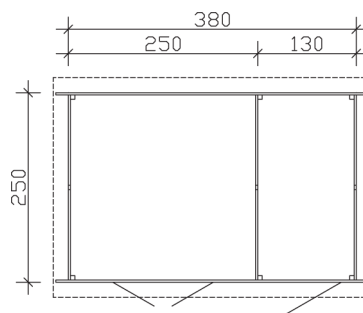

## Venlo 3

- ▶ Abstellraum 130 x 250cm
- ▶ Hochwertiges nordisches Fichtenholz
- ▶ 28 mm Wandstärke
- ▶ Steck-Schraub-Eckverbindung

**► Datenblatt / Baubeschreibung Venlo 3 380 x 250cm**

<b>Wände</b>	28 mm
<b>Farbbehandlung</b>	Farbe: 00   unbehandelt Unbehandelt
<b>Eckverbindung</b>	Trend, stumpf gestoßen
<b>Windverband</b>	Eckpfosten mit Verschraubung
<b>Montageelemente</b>	inklusive
<b>Eisenteile</b>	verzinkt
<b>Aufstellbreite</b>	380 cm
<b>Aufstelltiefe</b>	250 cm
<b>Außenbreite</b>	420 cm
<b>Außentiefe</b>	290 cm
<b>Höhe Seitenwand</b>	219 cm
<b>First</b>	255 cm
<b>Anzahl Räume</b>	2
<b>Grundfläche</b>	9,5 m <sup>2</sup>
<b>Umbauter Raum</b>	24,23 m <sup>3</sup>
<b>Wandfläche außen</b>	37,24 m <sup>2</sup>
<b>Fußboden</b>	19 mm Holzdielen, unbehandelt
<b>Grundlager</b>	60 x 60 mm, imprägniert

<b>Dach</b>	19 mm Profilschalung mit Nut und Feder
<b>Dachform</b>	Flachdach
<b>Dachneigung</b>	~3 °
<b>Schneelast</b>	1,5 kN/m <sup>2</sup>
<b>Dachüberstände</b>	20 cm , 20 cm , 20 cm
<b>Dachfläche</b>	11,61 m <sup>2</sup>
<b>Dacheindeckung</b>	Eine Lage Dachpappe zur Ersteindeckung
<b>Dachbahnbedarf á 5m<sup>2</sup></b>	4 Rollen
<b>Türen</b>	1 / Doppeltür, Kassette / 123,4 x 193cm 1 / Einzeltür, geschlossen / 78,5 x 179,5cm
<b>LAN</b>	603220
<b>EAN</b>	4018211603220
<b>Lieferhinweis</b>	Für die Anlieferung muss die Zufahrt für 40 t-LKW möglich sein! Die Anlieferung erfolgt frei Bordsteinkante (Festland Deutschland).
<b>Verpackung</b>	Paket 1: B 120 cm x L 425 cm x H 58 cm Gewicht 860,000 kg
<b>Garantie</b>	5 Jahre gemäß unseren Garantiebedingungen
<b>Nicht im Lieferumfang enthalten</b>	Beton, Verankerung Grundlager mit Untergrund (Fundament)

### Venlo 3 380 X 250cm

Schnitte und Ansichten Maßstab 1:100

Ansicht  
vorne

Ansicht  
rechts

### Venlo 3 380 X 250cm

Schnitte und Ansichten Maßstab 1:100

Ansicht  
hinten

Ansicht  
links