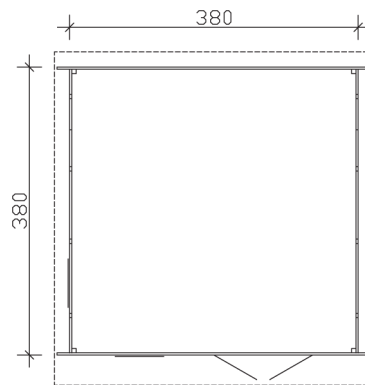

► **Datenblatt / Baubeschreibung** **Breda 380 x 380cm**

Wände	28 mm
Farbbehandlung	Farbe: 00 unbehandelt Unbehandelt
Eckverbindung	Trend, stumpf gestoßen
Windverband	Eckpfosten mit Verschraubung
Montageelemente	inklusive
Eisenteile	verzinkt
Aufstellbreite	380 cm
Aufstelltiefe	380 cm
Außenbreite	420 cm
Außentiefe	440 cm
Höhe Seitenwand	235 cm
First	255 cm
Anzahl Räume	1
Grundfläche	14,44 m ²
Umbauter Raum	36,82 m ³
Wandfläche außen	38 m ²
Fußboden	19 mm Holzdielen, unbehandelt
Grundlager	60 x 60 mm, imprägniert

Dach	19 mm Profilschalung mit Nut und Feder
Dachform	Flachdach
Dachneigung	3 °
Schneelast	1,5 kN/m ²
Dachüberstände	40 cm , 20 cm , 20 cm
Dachfläche	17,85 m ²
Dacheindeckung	Eine Lage Dachpappe zur Ersteindeckung
Dachbahnbedarf á 5m²	5 Rollen
Türen	1 / Doppeltür, vollverglast / 123,4 x 193cm
Fenster	2 / Einzelfenster lang / Dreh-Kipp-Funktion
LAN	603527
EAN	4018211603527
Lieferhinweis	Für die Anlieferung muss die Zufahrt für 40 t-LKW möglich sein! Die Anlieferung erfolgt frei Bordsteinkante (Festland Deutschland).
Verpackung	Paket 1: B 120 cm x L 440 cm x H 66 cm Gewicht 1062,00 kg
Garantie	5 Jahre gemäß unseren Garantiebedingungen
Nicht im Lieferumfang enthalten	Beton, Verankerung Grundlager mit Untergrund (Fundament)

Breda 380 X 380cm

Schnitt

Grundriss

Breda 380 X 380cm

Schnitte und Ansichten Maßstab 1:100

Ansicht
vorne

Ansicht
rechts

Breda 380 X 380cm

Schnitte und Ansichten Maßstab 1:100

Ansicht
hinten

Ansicht
links

Breda 380 X 380cm

Schnitte und Ansichten Maßstab 1:100