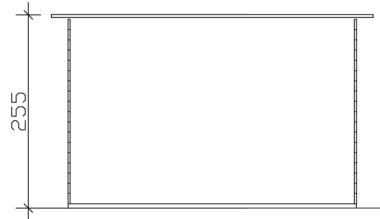

► **Datenblatt / Baubeschreibung** **Breda 380 x 380cm**

Wände	28 mm
Farbbehandlung	Farbe: 00 unbehandelt Unbehandelt
Eckverbindung	Trend, stumpf gestoßen
Windverband	Eckpfosten mit Verschraubung
Montageelemente	inklusive
Eisenteile	verzinkt
Aufstellbreite	380 cm
Aufstelltiefe	380 cm
Außenbreite	420 cm
Außentiefe	440 cm
Höhe Seitenwand	235 cm
First	255 cm
Anzahl Räume	1
Grundfläche	14,44 m ²
Umbauter Raum	36,82 m ³
Wandfläche außen	38 m ²
Fußboden	19 mm Holzdielen, unbehandelt
Grundlager	60 x 60 mm, imprägniert

Dach	19 mm Profilschalung mit Nut und Feder
Dachform	Flachdach
Dachneigung	3 °
Schneelast	1,5 kN/m ²
Dachüberstände	40 cm , 20 cm , 20 cm
Dachfläche	17,85 m ²
Dacheindeckung	Eine Lage Dachpappe zur Ersteindeckung
Dachbahnbedarf á 5m²	5 Rollen
Türen	1 / Doppeltür, vollverglast / 123,4 x 193cm
Fenster	2 / Einzelfenster lang / Dreh-Kipp-Funktion
LAN	603527
EAN	4018211603527
Lieferhinweis	Für die Anlieferung muss die Zufahrt für 40 t-LKW möglich sein! Die Anlieferung erfolgt frei Bordsteinkante (Festland Deutschland).
Verpackung	Paket 1: B 120 cm x L 440 cm x H 66 cm Gewicht 1062,00 kg
Garantie	5 Jahre gemäß unseren Garantiebedingungen
Nicht im Lieferumfang enthalten	Beton, Verankerung Grundlager mit Untergrund (Fundament)

Breda 380 X 380cm

Schnitt

Grundriss

Breda 380 X 380cm

Schnitte und Ansichten Maßstab 1:100

Ansicht
vorne

Ansicht
rechts

Breda 380 X 380cm

Schnitte und Ansichten Maßstab 1:100

Ansicht
hinten

Ansicht
links

Breda 380 X 380cm

Schnitte und Ansichten Maßstab 1:100