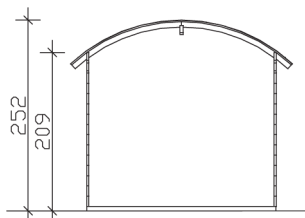

Schnitt

Grundriss

Delft 250 X 250cm
Schnitte und Ansichten Maßstab 1:100