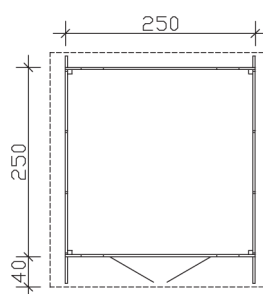

| | |
|----------------------------------------|-------------------------------------------------------------------------------------------------------------------------------------|
| Dach | 19 mm Profilschalung mit Nut und Feder |
| Dachform | Runddach |
| Dachneigung | ◦ |
| Schneelast | 0,75 kN/m ² |
| Dachüberstände | 40 cm , 20 cm , 20 cm |
| Dachfläche | 9,98 m ² |
| Dacheindeckung | Eine Lage Dachpappe zur Ersteindeckung |
| Dachbahnbedarf á 5m² | 4 Rollen |
| Türen | 1 / Doppeltür, Kassette / 123,4 x 193cm |
| LAN | 603602 |
| EAN | 4018211603602 |
| Lieferhinweis | Für die Anlieferung muss die Zufahrt für 40 t-LKW möglich sein! Die Anlieferung erfolgt frei Bordsteinkante (Festland Deutschland). |
| Verpackung | Paket 1: B 120 cm x L 301 cm x H 43 cm Gewicht 565,000 kg |
| Garantie | 5 Jahre gemäß unseren Garantiebedingungen |
| Nicht im Lieferumfang enthalten | Beton, Verankerung Grundlager mit Untergrund (Fundament) |

Delft 250 X 250cm

Schnitt

Grundriss

Delft 250 X 250cm
Schnitte und Ansichten Maßstab 1:100

Ansicht
vorne

Ansicht
rechts

Delft 250 X 250cm

Schnitte und Ansichten Maßstab 1:100

Ansicht
hinten

Ansicht
links

Delft 250 X 250cm

Schnitte und Ansichten Maßstab 1:100