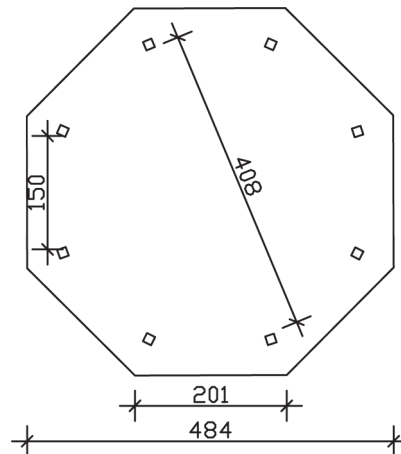

▶ Massive Konstruktion aus hochwertiger Douglasie

484 X 484 cm

## 8-Eck Pavillon Lyon 2

- ▶ Farblich unbehandelt
- ▶ Pfosten 12 x 12 cm
- ▶ Inklusive Aufschraubstützen
- ▶ 20 mm Dachschalung

► Datenblatt / Baubeschreibung	8-Eck Pavillon Lyon 2
Material	Douglasie
Farbbehandlung	Unbehandelt
Pfostenstärke	12 x 12 cm
Breite	484 cm
Tiefe	484 cm
Grundfläche	19,46 m <sup>2</sup>
Umbauter Raum	52,34 m <sup>3</sup>
Breite Sockelmaß	399 cm
Tiefe Sockelmaß	399 cm
Durchgangshöhe vorne	208 cm
Durchgangshöhe hinten	208 cm
Durchgangsbreite	150 cm
Firsthöhe	330 cm
Traufenhöhe	208 cm
Schneelast	1,25 kN/m <sup>2</sup>
Dachform	Spitzdach
Dachfläche	21,47 m <sup>2</sup>
Dachneigung	25 °

<b>Material Dacheindeckung</b>	Dachschalung
<b>Schindelbedarf à 2 m<sup>2</sup></b>	20 Pakete
<b>Dachstärke</b>	20 mm
<b>Wasserablauf</b>	zur Seite
<b>Pfostenabstand Tiefe</b>	150 cm
<b>Pfostenanzahl</b>	8
<b>Oberfläche Holz</b>	99,19 m <sup>2</sup>
<b>Im Lieferumfang enthalten</b>	Aufschraubstützen, Montagematerial, Aufbauanleitung
<b>Anzahl Packstücke</b>	1
<b>Gesamt-Gewicht</b>	875 kg
<b>Verpackung</b>	Paket 1: B 120 cm x L 330 cm x H 70 cm Gewicht 875 kg
<b>Artikelnummer</b>	371167-00-31
<b>EAN-Nummer</b>	4018211371167
<b>Lieferhinweis</b>	Für die Anlieferung muss die Zufahrt für 40 t-LKW möglich sein! Die Anlieferung erfolgt frei Bordsteinkante (Festland Deutschland).

5 Jahre gemäß unseren Garantiebedingungen

Ansicht vorne

Ansicht Seite

Grundriss

Schnitte und Ansichten Maßstab 1:100