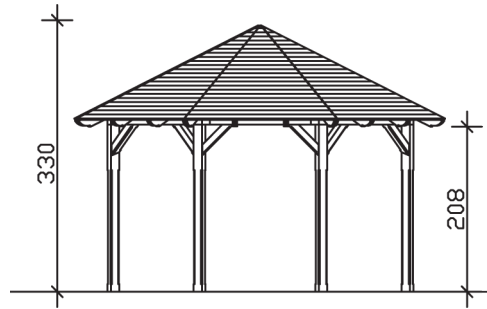

Ansicht vorne