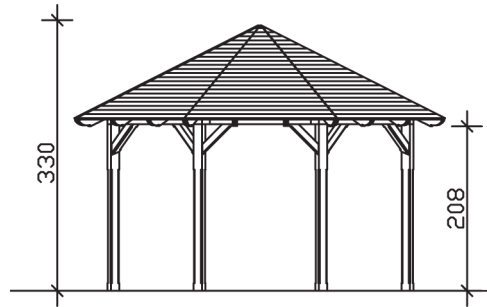

▶ Massive Konstruktion aus hochwertiger Douglasie

484 X 484 cm

## 8-Eck Pavillon Lyon 2

- ▶ Farblich unbehandelt
- ▶ Pfosten 12 x 12 cm
- ▶ Inklusive Aufschraubstützen
- ▶ 20 mm Dachschalung

► Datenblatt / Baubeschreibung	8-Eck Pavillon Lyon 2
Material	Douglasie
Farbbehandlung	Unbehandelt
Pfostenstärke	12 x 12 cm
Breite	484 cm
Tiefe	484 cm
Grundfläche	19,46 m <sup>2</sup>
Umbauter Raum	52,34 m <sup>3</sup>
Breite Sockelmaß	399 cm
Tiefe Sockelmaß	399 cm
Durchgangshöhe vorne	208 cm
Durchgangshöhe hinten	208 cm
Durchgangsbreite	150 cm
Firsthöhe	330 cm
Traufenhöhe	208 cm
Schneelast	1,25 kN/m <sup>2</sup>
Dachform	Spitzdach
Dachfläche	21,47 m <sup>2</sup>
Dachneigung	25 °

<b>Material Dacheindeckung</b>	Dachschalung
<b>Schindelbedarf à 2 m<sup>2</sup></b>	20 Pakete
<b>Dachstärke</b>	20 mm
<b>Wasserablauf</b>	zur Seite
<b>Pfostenabstand Tiefe</b>	150 cm
<b>Pfostenanzahl</b>	8
<b>Oberfläche Holz</b>	99,19 m <sup>2</sup>
<b>Im Lieferumfang enthalten</b>	Aufschraubstützen, Montagematerial, Aufbauanleitung
<b>Anzahl Packstücke</b>	1
<b>Gesamt-Gewicht</b>	875 kg
<b>Verpackung</b>	Paket 1: B 120 cm x L 330 cm x H 70 cm Gewicht 875 kg
<b>Artikelnummer</b>	371167-00-31
<b>EAN-Nummer</b>	4018211371167
<b>Lieferhinweis</b>	Für die Anlieferung muss die Zufahrt für 40 t-LKW möglich sein! Die Anlieferung erfolgt frei Bordsteinkante (Festland Deutschland).

5 Jahre gemäß unseren Garantiebedingungen

Ansicht vorne

Ansicht Seite

Grundriss

Schnitte und Ansichten Maßstab 1:100