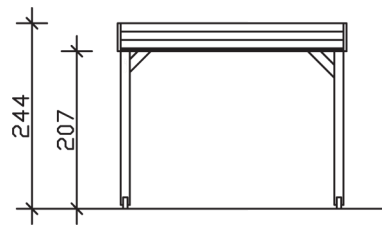

Ansicht Seite