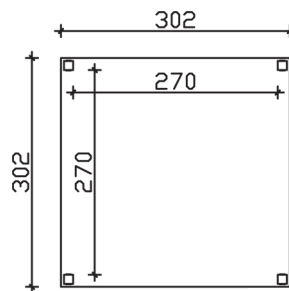

▶ Massive Konstruktion aus Konstruktionsvollholz (KVH-Fichte)

302 X 302 cm

## 4-Eck Pavillon Toulouse

- ▶ Farblich unbehandelt
- ▶ Pfosten 12 x 12 cm
- ▶ Inklusive Aufschraubstützen
- ▶ 20 mm Dachschalung

► Datenblatt / Baubeschreibung	4-Eck Pavillon Toulouse
Material	KVH
Farbbehandlung	Unbehandelt
Pfostenstärke	12 x 12 cm
Breite	302 cm
Tiefe	302 cm
Grundfläche	9,12 m <sup>2</sup>
Umbauter Raum	22,25 m <sup>3</sup>
Breite Sockelmaß	294 cm
Tiefe Sockelmaß	294 cm
Durchgangshöhe vorne	207 cm
Durchgangshöhe hinten	207 cm
Durchgangsbreite	270 cm
Firsthöhe	244 cm
Traufenhöhe	220 cm
Schneelast	1,10 kN/m <sup>2</sup>
Dachform	Flachdach
Dachfläche	9,12 m <sup>2</sup>
Dachneigung	1,5 °
Dachbahnbedarf á 5m <sup>2</sup>	3 Rollen

<b>Material Dacheindeckung</b>	Dachschalung
<b>Dachstärke</b>	20 mm
<b>Wasserablauf</b>	nach hinten
<b>Pfostenabstand Tiefe</b>	270 cm
<b>Pfostenanzahl</b>	4
<b>Oberfläche Holz</b>	43,48 m <sup>2</sup>
<b>Im Lieferumfang enthalten</b>	Aufschraubstützen, Montagematerial, Aufbauanleitung
<b>Anzahl Packstücke</b>	1
<b>Gesamt-Gewicht</b>	294 kg
<b>Verpackung</b>	Paket 1: B 120 cm x L 320 cm x H 45 cm Gewicht 294 kg
<b>Artikelnummer</b>	371334-00-31
<b>EAN-Nummer</b>	4018211371334
<b>Lieferhinweis</b>	Für die Anlieferung muss die Zufahrt für 40 t-LKW möglich sein! Die Anlieferung erfolgt frei Bordsteinkante (Festland Deutschland).

5 Jahre gemäß unseren Garantiebedingungen

Ansicht vorne

Ansicht Seite

Grundriss

Schnitte und Ansichten Maßstab 1:100