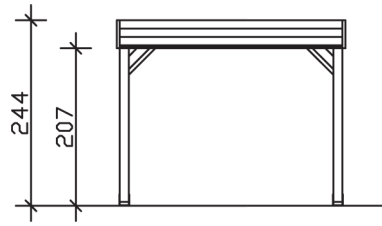

Ansicht vorne