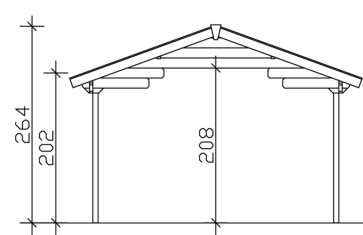

VORDACHVERLÄNGERUNG FÜR GH LANGESUND AUF 340 X 200 CM

Produktbild Vordachverlängerung 45 mm

- Vordachverlängerung 45 mm
- 340 cm Breite

Grundriss

Ansicht Seite

Schnitt

VORDACHVERLÄNGERUNG FÜR GH LANGESUND AUF 340 X 200 CM

Datenblatt / Baubeschreibung

SKAN HOLZ Vordachverlängerung auf 200 cm Tiefe aus unbehandeltem Nadelholz als gemütlicher Freisitz, passend für SKAN HOLZ-Blockbohlenhäuser Langesund. Stabile Konstruktion durch Wandbohlen im Giebdreieck und profilierte Eckverbindungen. Inklusive 2 Pfosten 7 cm x 7 cm, 1 Lage Dachpappe, Montagematerial und Aufbauanleitung.