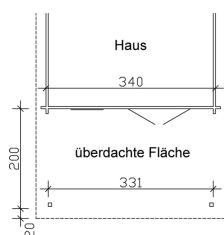

VORDACHVERLÄNGERUNG FÜR GH LANGESUND AUF 340 X 200 CM

Produktbild Vordachverlängerung 45 mm

- Vordachverlängerung 45 mm
- 340 cm Breite

Grundriss

Ansicht Seite

Schnitt

VORDACHVERLÄNGERUNG FÜR GH LANGESUND AUF 340 X 200 CM

Datenblatt / Baubeschreibung

SKAN HOLZ Vordachverlängerung auf 200 cm Tiefe aus unbehandeltem Nadelholz als gemütlicher Freisitz, passend für SKAN HOLZ-Blockbohlenhäuser Langesund. Stabile Konstruktion durch Wandbohlen im Giebdreieck und profilierte Eckverbindungen. Inklusive 2 Pfosten 7 cm x 7 cm, 1 Lage Dachpappe, Montagematerial und Aufbauanleitung.