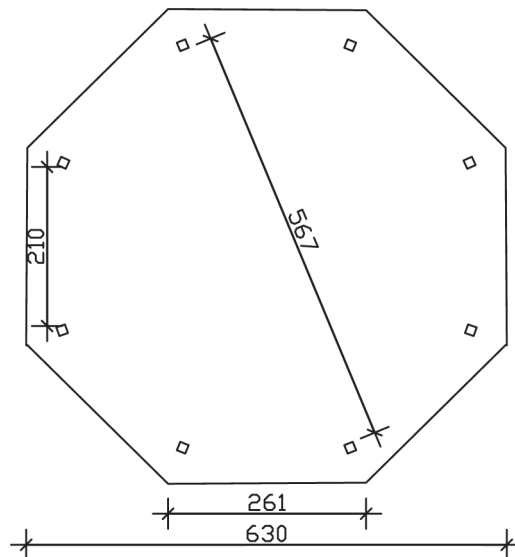

► Massive Konstruktion aus hochwertigem Leimholz (BSH-Fichte)

630 X 630 cm

8-Eck Pavillon Nice 4

- Farblich unbehandelt
- Pfosten 12 x 12 cm
- Inklusive Aufschraubstützen
- 20 mm Dachschalung

► Datenblatt / Baubeschreibung		8-Eck Pavillon Nice 4
Material		Leimholz, Fichte
Farbbehandlung		Unbehandelt
Pfostenstärke		12 x 12 cm
Breite		630 cm
Tiefe		630 cm
Grundfläche		32,78 m ²
Umbauter Raum		94,25 m ³
Breite Sockelmaß		546 cm
Tiefe Sockelmaß		546 cm
Durchgangshöhe vorne		210 cm
Durchgangshöhe hinten		210 cm
Durchgangsbreite		210 cm
Firsthöhe		365 cm
Traufenhöhe		210 cm
Schneelast		1,25 kN/m ²
Dachform		Spitzdach
Dachfläche		36,23 m ²
Dachneigung		25 °

Material Dacheindeckung	Dachschalung
Schindelbedarf à 2 m²	30 Pakete
Dachstärke	20 mm
Wasserablauf	zur Seite
Pfostenabstand Tiefe	210 cm
Pfostenanzahl	8
Oberfläche Holz	142,45 m ²
Im Lieferumfang enthalten	Aufschraubstützen, Montagematerial, Aufbauanleitung
Anzahl Packstücke	1
Gesamt-Gewicht	881 kg
Verpackung	Paket 1: B 120 cm x L 440 cm x H 70 cm Gewicht 881 kg
Artikelnummer	371679-00-31
EAN-Nummer	4018211371679
Lieferhinweis	Für die Anlieferung muss die Zufahrt für 40 t-LKW möglich sein! Die Anlieferung erfolgt frei Bordsteinkante (Festland Deutschland).

5 Jahre gemäß unseren Garantiebedingungen

Ansicht vorne

Ansicht Seite

Grundriss

Schnitte und Ansichten Maßstab 1:100