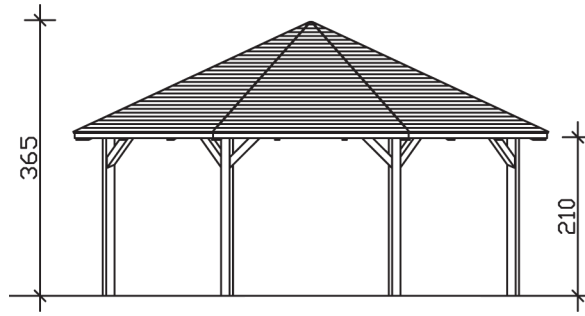

Ansicht vorne