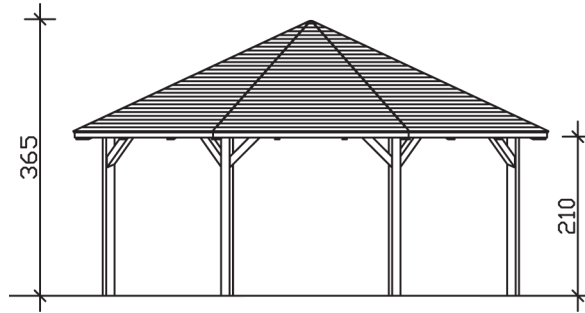

Ansicht Seite