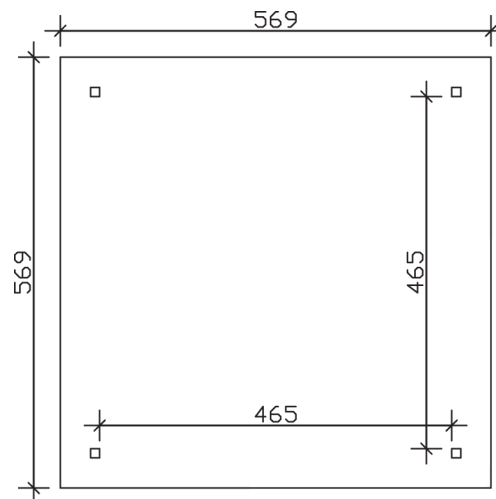

► Massive Konstruktion aus hochwertigem Leimholz (BSH-Fichte)

569 X 569 cm

## 4-Eck Pavillon Cannes 4

- Farblich unbehandelt
- Pfosten 12 x 12 cm
- Inklusive Aufschraubstützen
- 20 mm Dachschalung

► Datenblatt / Baubeschreibung	4-Eck Pavillon Cannes 4
Material	Leimholz, Fichte
Farbbehandlung	Unbehandelt
Pfostenstärke	12 x 12 cm
Breite	569 cm
Tiefe	569 cm
Grundfläche	32,38 m <sup>2</sup>
Umbauter Raum	93,57 m <sup>3</sup>
Breite Sockelmaß	489 cm
Tiefe Sockelmaß	489 cm
Durchgangshöhe vorne	218 cm
Durchgangshöhe hinten	218 cm
Durchgangsbreite	465 cm
Firsthöhe	360 cm
Traufenhöhe	218 cm
Schneelast	1,50 kN/m <sup>2</sup>
Dachform	Spitzdach
Dachfläche	35,85 m <sup>2</sup>
Dachneigung	25 °

<b>Material Dacheindeckung</b>	Dachschalung
<b>Schindelbedarf à 2 m<sup>2</sup></b>	25 Pakete
<b>Dachstärke</b>	20 mm
<b>Wasserablauf</b>	zur Seite
<b>Pfostenabstand Tiefe</b>	465 cm
<b>Pfostenanzahl</b>	4
<b>Oberfläche Holz</b>	122,48 m <sup>2</sup>
<b>Im Lieferumfang enthalten</b>	Aufschraubstützen, Montagematerial, Aufbauanleitung
<b>Anzahl Packstücke</b>	1
<b>Gesamt-Gewicht</b>	1100 kg
<b>Verpackung</b>	Paket 1: B 120 cm x L 490 cm x H 75 cm Gewicht 1100 kg
<b>Artikelnummer</b>	371785-00-31
<b>EAN-Nummer</b>	4018211371785
<b>Lieferhinweis</b>	Für die Anlieferung muss die Zufahrt für 40 t-LKW möglich sein! Die Anlieferung erfolgt frei Bordsteinkante (Festland Deutschland).

5 Jahre gemäß unseren Garantiebedingungen

Ansicht vorne

Ansicht Seite

Grundriss

Schnitte und Ansichten Maßstab 1:100