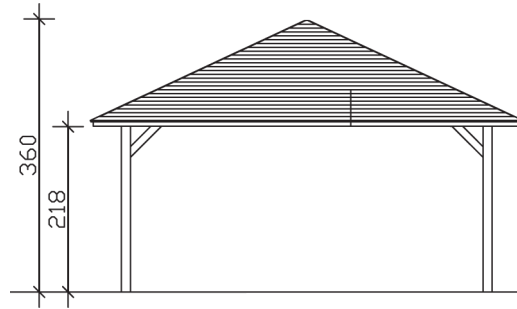

► Massive Konstruktion aus hochwertigem Leimholz (BSH-Fichte)

569 X 569 cm

## 4-Eck Pavillon Cannes 4

- Farblich unbehandelt
- Pfosten 12 x 12 cm
- Inklusive Aufschraubstützen
- 20 mm Dachschalung

► Datenblatt / Baubeschreibung	4-Eck Pavillon Cannes 4
Material	Leimholz, Fichte
Farbbehandlung	Unbehandelt
Pfostenstärke	12 x 12 cm
Breite	569 cm
Tiefe	569 cm
Grundfläche	32,38 m <sup>2</sup>
Umbauter Raum	93,57 m <sup>3</sup>
Breite Sockelmaß	489 cm
Tiefe Sockelmaß	489 cm
Durchgangshöhe vorne	218 cm
Durchgangshöhe hinten	218 cm
Durchgangsbreite	465 cm
Firsthöhe	360 cm
Traufenhöhe	218 cm
Schneelast	1,50 kN/m <sup>2</sup>
Dachform	Spitzdach
Dachfläche	35,85 m <sup>2</sup>
Dachneigung	25 °

<b>Material Dacheindeckung</b>	Dachschalung
<b>Schindelbedarf à 2 m<sup>2</sup></b>	25 Pakete
<b>Dachstärke</b>	20 mm
<b>Wasserablauf</b>	zur Seite
<b>Pfostenabstand Tiefe</b>	465 cm
<b>Pfostenanzahl</b>	4
<b>Oberfläche Holz</b>	122,48 m <sup>2</sup>
<b>Im Lieferumfang enthalten</b>	Aufschraubstützen, Montagematerial, Aufbauanleitung
<b>Anzahl Packstücke</b>	1
<b>Gesamt-Gewicht</b>	1100 kg
<b>Verpackung</b>	Paket 1: B 120 cm x L 490 cm x H 75 cm Gewicht 1100 kg
<b>Artikelnummer</b>	371785-00-31
<b>EAN-Nummer</b>	4018211371785
<b>Lieferhinweis</b>	Für die Anlieferung muss die Zufahrt für 40 t-LKW möglich sein! Die Anlieferung erfolgt frei Bordsteinkante (Festland Deutschland).

5 Jahre gemäß unseren Garantiebedingungen

Ansicht vorne

Ansicht Seite

Grundriss

Schnitte und Ansichten Maßstab 1:100