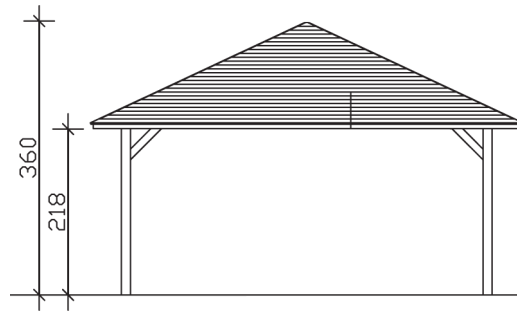

Ansicht vorne