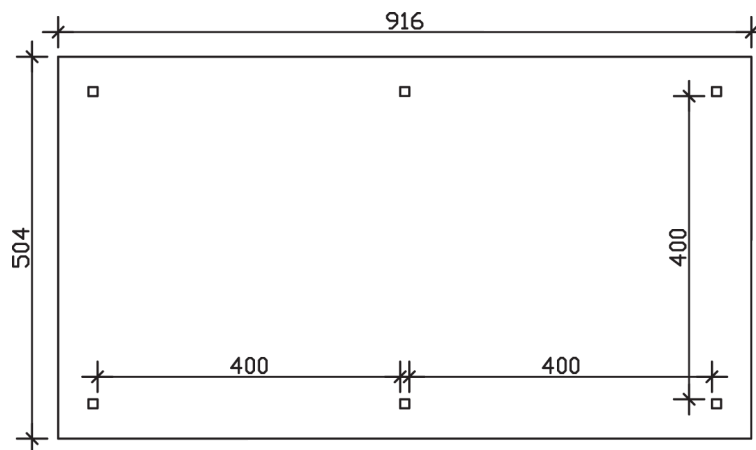

► Massive Konstruktion aus hochwertigem Leimholz (BSH-Fichte)

504 X 916 cm

## 4-Eck Pavillon Orleans 3

- Farblich unbehandelt
- Pfosten 12 x 12 cm
- Inklusive Aufschraubstützen
- 20 mm Dachschalung

► Datenblatt / Baubeschreibung	4-Eck Pavillon Orleans 3
Material	Leimholz, Fichte
Farbbehandlung	Unbehandelt
Pfostenstärke	12 x 12 cm
Breite	504 cm
Tiefe	916 cm
Grundfläche	46,17 m <sup>2</sup>
Umbauter Raum	129,73 m <sup>3</sup>
Breite Sockelmaß	424 cm
Tiefe Sockelmaß	836 cm
Durchgangshöhe vorne	218 cm
Durchgangshöhe hinten	218 cm
Durchgangsbreite	400 cm
Firsthöhe	344 cm
Traufenhöhe	218 cm
Schneelast	1,00 kN/m <sup>2</sup>
Dachform	Spitzdach
Dachfläche	51,22 m <sup>2</sup>
Dachneigung	25 °

<b>Material Dacheindeckung</b>	Dachschalung
<b>Schindelbedarf à 2 m<sup>2</sup></b>	33 Pakete
<b>Dachstärke</b>	20 mm
<b>Wasserablauf</b>	zur Seite
<b>Pfostenabstand Tiefe</b>	400 cm
<b>Pfostenanzahl</b>	6
<b>Oberfläche Holz</b>	184,34 m <sup>2</sup>
<b>Im Lieferumfang enthalten</b>	Aufschraubstützen, Montagematerial, Aufbauanleitung
<b>Anzahl Packstücke</b>	1
<b>Gesamt-Gewicht</b>	1323 kg
<b>Verpackung</b>	Paket 1: B 120 cm x L 450 cm x H 80 cm Gewicht 1323 kg
<b>Artikelnummer</b>	371822-00-31
<b>EAN-Nummer</b>	4018211371822
<b>Lieferhinweis</b>	Für die Anlieferung muss die Zufahrt für 40 t-LKW möglich sein! Die Anlieferung erfolgt frei Bordsteinkante (Festland Deutschland).

5 Jahre gemäß unseren Garantiebedingungen

Ansicht vorne

Ansicht Seite

Grundriss

Schnitte und Ansichten Maßstab 1:100