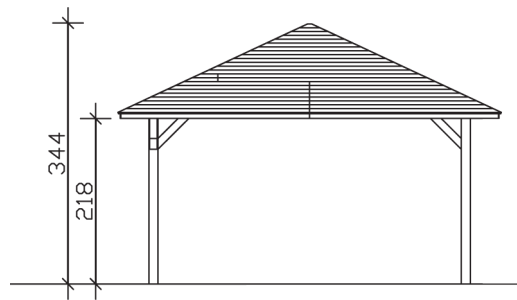

Ansicht Seite