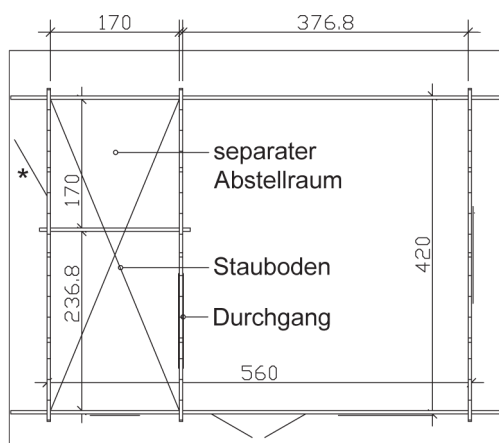

## Esbjerg 2

- Hochwertiges nordisches Fichtenholz
- 45 mm Wandstärke
- 19 mm Fußboden
- Dach 19 mm Profilschalung

<b>► Datenblatt / Baubeschreibung</b>	<b>Esbjerg 2 420 x 560cm</b>
<b>Wände</b>	45 mm
<b>Farbbehandlung</b>	Farbe: 00   unbehandelt Unbehandelt
<b>Eckverbindung</b>	Classic, symmetrisch gefräst
<b>Windverband</b>	Zuganker mit Gewindestange
<b>Montageelemente</b>	inklusive
<b>Eisenteile</b>	verzinkt
<b>Aufstellbreite</b>	420 cm
<b>Aufstelltiefe</b>	560 cm
<b>Außenbreite</b>	520 cm
<b>Außentiefe</b>	660 cm
<b>Höhe Seitenwand</b>	235,5 cm
<b>First</b>	339 cm
<b>Anzahl Räume</b>	3
<b>Grundfläche</b>	23,52 m <sup>2</sup>
<b>Umbauter Raum</b>	67,56 m <sup>3</sup>
<b>Wandfläche außen</b>	54,23 m <sup>2</sup>
<b>Fußboden</b>	19 mm Holzdielen, unbehandelt
<b>Grundlager</b>	60 x 60 mm, imprägniert

## Esbjerg 2 420 X 560cm

Schnitt

Grundriss

### Esbjerg 2 420 X 560cm

Schnitte und Ansichten Maßstab 1:100

Ansicht  
vorne

Ansicht  
rechts

**Esbjerg 2 420 X 560cm**  
Schnitte und Ansichten Maßstab 1:100

Ansicht  
hinten

Ansicht  
links

**Esbjerg 2 420 X 560cm**  
Schnitte und Ansichten Maßstab 1:100