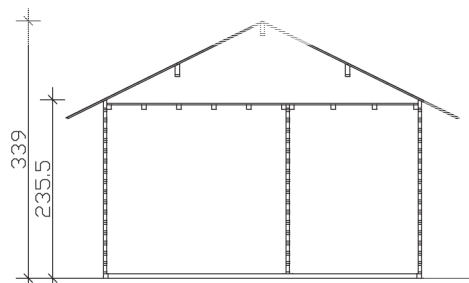

Schnitt

Grundriss

Esbjerg 2 420 X 560cm

Schnitte und Ansichten Maßstab 1:100