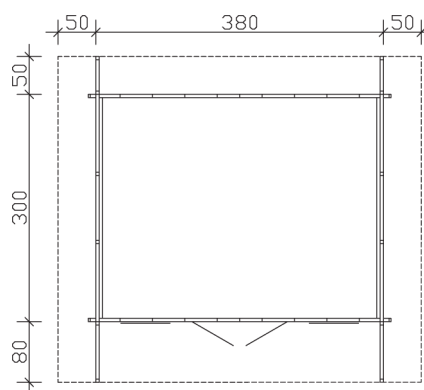

| | |
|-------------------------|--|
| Wände | 45 mm |
| Farbbehandlung | Farbe: 00 unbehandelt Unbehandelt |
| Eckverbindung | Classic, symmetrisch gefräst |
| Windverband | Zuganker mit Gewindestange |
| Montageelemente | inklusive |
| Eisenteile | verzinkt |
| Aufstellbreite | 380 cm |
| Aufstelltiefe | 300 cm |
| Außenbreite | 480 cm |
| Außentiefe | 430 cm |
| Höhe Seitenwand | 227 cm |
| First | 287 cm |
| Anzahl Räume | 1 |
| Grundfläche | 11,4 m ² |
| Umbauter Raum | 29,3 m ³ |
| Wandfläche außen | 37,59 m ² |
| Fußboden | 19 mm Holzdielen, unbehandelt |
| Grundlager | 60 x 60 mm, imprägniert |

| | |
|--|---|
| Dach | 19 mm Profilschalung mit Nut und Feder |
| Dachform | Satteldach |
| Dachneigung | 17 ° |
| Schneelast | 1,25 kN/m ² |
| Dachüberstände | 80 cm , 50 cm , 50 cm |
| Dachfläche | 21,93 m ² |
| Dacheindeckung | Eine Lage Dachpappe zur Ersteindeckung |
| Schindelbedarf á 5m² | 13 Pakete |
| Türen | 1 / Doppeltür, vollverglast / 117,5 x 186,5cm |
| Fenster | 2 / Einzelfenster / Dreh-Kipp-Funktion |
| LAN | 610501 |
| EAN | 4018211610501 |
| Lieferhinweis | Für die Anlieferung muss die Zufahrt für 40 t-LKW möglich sein! Die Anlieferung erfolgt frei Bordsteinkante (Festland Deutschland). |
| Verpackung | Paket 1: B 120 cm x L 480 cm x H 67 cm Gewicht 1269,00 kg |
| Garantie | 5 Jahre gemäß unseren Garantiebedingungen |
| Nicht im Lieferumfang enthalten | Beton, Verankerung Grundlager mit Untergrund (Fundament) |

Davos 1 380 X 300cm

Schnitt

Grundriss

Davos 1 380 X 300cm

Schnitte und Ansichten Maßstab 1:100

Ansicht
vorne

Ansicht
rechts

Davos 1 380 X 300cm

Schnitte und Ansichten Maßstab 1:100

Ansicht
hinten

Ansicht
links

Davos 1 380 X 300cm

Schnitte und Ansichten Maßstab 1:100