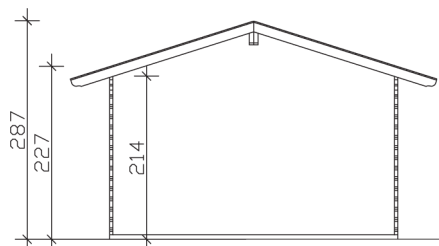

| | |
|-------------------------|--|
| Wände | 45 mm |
| Farbbehandlung | Farbe: 00 unbehandelt Unbehandelt |
| Eckverbindung | Classic, symmetrisch gefräst |
| Windverband | Zuganker mit Gewindestange |
| Montageelemente | inklusive |
| Eisenteile | verzinkt |
| Aufstellbreite | 380 cm |
| Aufstelltiefe | 300 cm |
| Außenbreite | 480 cm |
| Außentiefe | 430 cm |
| Höhe Seitenwand | 227 cm |
| First | 287 cm |
| Anzahl Räume | 1 |
| Grundfläche | 11,4 m ² |
| Umbauter Raum | 29,3 m ³ |
| Wandfläche außen | 37,59 m ² |
| Fußboden | 19 mm Holzdielen, unbehandelt |
| Grundlager | 60 x 60 mm, imprägniert |

| | |
|--|---|
| Dach | 19 mm Profilschalung mit Nut und Feder |
| Dachform | Satteldach |
| Dachneigung | 17 ° |
| Schneelast | 1,25 kN/m ² |
| Dachüberstände | 80 cm , 50 cm , 50 cm |
| Dachfläche | 21,93 m ² |
| Dacheindeckung | Eine Lage Dachpappe zur Ersteindeckung |
| Schindelbedarf á 5m² | 13 Pakete |
| Türen | 1 / Doppeltür, vollverglast / 117,5 x 186,5cm |
| Fenster | 2 / Einzelfenster / Dreh-Kipp-Funktion |
| LAN | 610501 |
| EAN | 4018211610501 |
| Lieferhinweis | Für die Anlieferung muss die Zufahrt für 40 t-LKW möglich sein! Die Anlieferung erfolgt frei Bordsteinkante (Festland Deutschland). |
| Verpackung | Paket 1: B 120 cm x L 480 cm x H 67 cm Gewicht 1269,00 kg |
| Garantie | 5 Jahre gemäß unseren Garantiebedingungen |
| Nicht im Lieferumfang enthalten | Beton, Verankerung Grundlager mit Untergrund (Fundament) |

Davos 1 380 X 300cm

Schnitt

Grundriss

Davos 1 380 X 300cm

Schnitte und Ansichten Maßstab 1:100

Ansicht
vorne

Ansicht
rechts

Davos 1 380 X 300cm

Schnitte und Ansichten Maßstab 1:100

Ansicht
hinten

Ansicht
links

Davos 1 380 X 300cm

Schnitte und Ansichten Maßstab 1:100