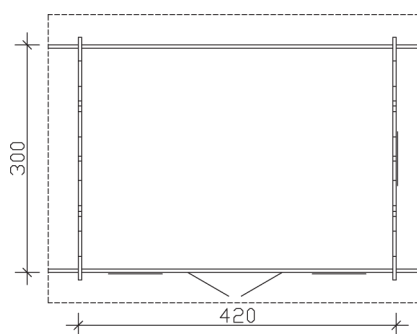

<b>Dach</b>	19 mm Profilschalung mit Nut und Feder
<b>Dachform</b>	Satteldach
<b>Dachneigung</b>	23 °
<b>Schneelast</b>	1,25 kN/m <sup>2</sup>
<b>Dachüberstände</b>	40 cm , 40 cm , 40 cm
<b>Dachfläche</b>	20,8 m <sup>2</sup>
<b>Dacheindeckung</b>	Eine Lage Dachpappe zur Ersteindeckung
<b>Schindelbedarf á 5m<sup>2</sup></b>	12 Pakete
<b>Türen</b>	1 / Doppeltür, vollverglast / 112 x 181,5cm
<b>Fenster</b>	3 / Einzelfenster lang / Dreh-Kipp-Funktion
<b>LAN</b>	610808
<b>EAN</b>	4018211610808
<b>Lieferhinweis</b>	Für die Anlieferung muss die Zufahrt für 40 t-LKW möglich sein! Die Anlieferung erfolgt frei Bordsteinkante (Festland Deutschland).
<b>Verpackung</b>	Paket 1: B 120 cm x L 505 cm x H 75 cm Gewicht 1120,00 kg
<b>Garantie</b>	5 Jahre gemäß unseren Garantiebedingungen
<b>Nicht im Lieferumfang enthalten</b>	Dämmung, Beton, Verankerung Grundlager mit Untergrund (Fundament)

## Lugano 1 420 X 300cm

Schnitt

Grundriss

### Lugano 1 420 X 300cm

Schnitte und Ansichten Maßstab 1:100

Ansicht  
vorne

Ansicht  
rechts

**Lugano 1 420 X 300cm**  
Schnitte und Ansichten Maßstab 1:100

Ansicht  
hinten

Ansicht  
links

**Lugano 1 420 X 300cm**  
Schnitte und Ansichten Maßstab 1:100