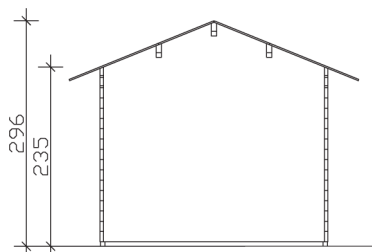

Schnitt

Grundriss

Lugano 1 420 X 300cm

Schnitte und Ansichten Maßstab 1:100