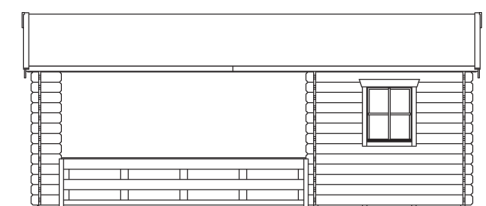

## Alicante 2

- ▶ 28 mm Wandstärke
- ▶ Profilierte Eckverbindungen
- ▶ Fußboden im Abstellraum 19 mm
- ▶ Dach 19 mm Profilschalung

► Datenblatt / Baubeschreibung	Alicante 2 380 x 563cm
Wände	28 mm
Farbbehandlung	Farbe: 00   unbehandelt Unbehandelt
Eckverbindung	Classic, symmetrisch gefräst
Windverband	Zuganker mit Gewindestange
Montageelemente	inklusive
Eisenteile	verzinkt
Aufstellbreite	380 cm
Aufstelltiefe	563 cm
Außenbreite	420 cm
Außentiefe	603 cm
Höhe Seitenwand	195 cm
First	258 cm
Anzahl Räume	1
Grundfläche	21,4 m <sup>2</sup>
Umbauter Raum	48,46 m <sup>3</sup>
Wandfläche außen	47,31 m <sup>2</sup>
Fußboden	19 mm Holzdielen, unbehandelt (nur im Abstellraum)
Grundlager	60 x 60 mm, imprägniert

## Alicante 2 380 X 563cm

Schnitt

Grundriss

**Alicante 2 380 X 563cm**  
Schnitte und Ansichten Maßstab 1:100

Ansicht  
vorne

Ansicht  
rechts

**Alicante 2 380 X 563cm**  
Schnitte und Ansichten Maßstab 1:100

Ansicht  
hinten

Ansicht  
links

**Alicante 2 380 X 563cm**  
Schnitte und Ansichten Maßstab 1:100