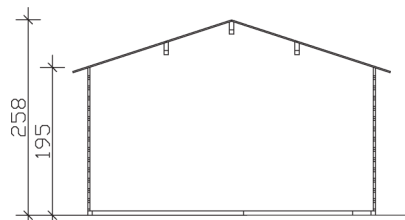

## Alicante 2

- ▶ 28 mm Wandstärke
- ▶ Profilierte Eckverbindungen
- ▶ Fußboden im Abstellraum 19 mm
- ▶ Dach 19 mm Profilschalung

► Datenblatt / Baubeschreibung	Alicante 2 380 x 563cm
Wände	28 mm
Farbbehandlung	Farbe: 00   unbehandelt Unbehandelt
Eckverbindung	Classic, symmetrisch gefräst
Windverband	Zuganker mit Gewindestange
Montageelemente	inklusive
Eisenteile	verzinkt
Aufstellbreite	380 cm
Aufstelltiefe	563 cm
Außenbreite	420 cm
Außentiefe	603 cm
Höhe Seitenwand	195 cm
First	258 cm
Anzahl Räume	1
Grundfläche	21,4 m <sup>2</sup>
Umbauter Raum	48,46 m <sup>3</sup>
Wandfläche außen	47,31 m <sup>2</sup>
Fußboden	19 mm Holzdielen, unbehandelt (nur im Abstellraum)
Grundlager	60 x 60 mm, imprägniert

<b>Dach</b>	19 mm Profilschalung mit Nut und Feder
<b>Dachform</b>	Satteldach
<b>Dachneigung</b>	18 °
<b>Schneelast</b>	0,75 kN/m <sup>2</sup>
<b>Dachüberstände</b>	20 cm , 20 cm , 20 cm
<b>Dachfläche</b>	26,27 m <sup>2</sup>
<b>Dacheindeckung</b>	Eine Lage Dachpappe zur Ersteindeckung
<b>Schindelbedarf á 5m<sup>2</sup></b>	15 Pakete
<b>Türen</b>	1 / Einzeltür, halbverglast / 78,5 x 179,5cm
<b>Fenster</b>	2 / Einzelfenster / Dreh-Funktion 1 / Doppelfenster / Dreh-Funktion
<b>LAN</b>	552603
<b>EAN</b>	4018211552603
<b>Lieferhinweis</b>	Für die Anlieferung muss die Zufahrt für 40 t-LKW möglich sein! Die Anlieferung erfolgt frei Bordsteinkante (Festland Deutschland).
<b>Verpackung</b>	Paket 1: B 120 cm x L 605 cm x H 42 cm Gewicht 950,000 kg
<b>Garantie</b>	5 Jahre gemäß unseren Garantiebedingungen
<b>Nicht im Lieferumfang enthalten</b>	Beton, Verankerung Grundlager mit Untergrund (Fundament)

## Alicante 2 380 X 563cm

Schnitt

Grundriss

**Alicante 2 380 X 563cm**  
Schnitte und Ansichten Maßstab 1:100

Ansicht  
vorne

Ansicht  
rechts

**Alicante 2 380 X 563cm**  
Schnitte und Ansichten Maßstab 1:100

Ansicht  
hinten

Ansicht  
links

**Alicante 2 380 X 563cm**  
Schnitte und Ansichten Maßstab 1:100