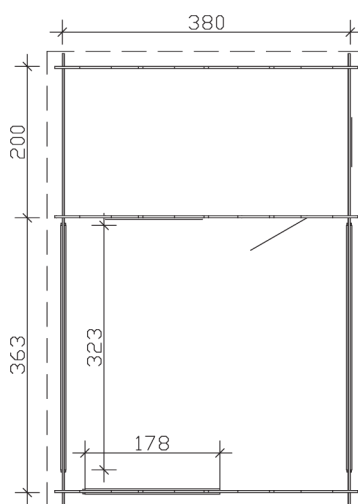

## Alicante 2

- ▶ 28 mm Wandstärke
- ▶ Profilierte Eckverbindungen
- ▶ Fußboden im Abstellraum 19 mm
- ▶ Dach 19 mm Profilschalung

► Datenblatt / Baubeschreibung	Alicante 2 380 x 563cm
Wände	28 mm
Farbbehandlung	Farbe: 00   unbehandelt Unbehandelt
Eckverbindung	Classic, symmetrisch gefräst
Windverband	Zuganker mit Gewindestange
Montageelemente	inklusive
Eisenteile	verzinkt
Aufstellbreite	380 cm
Aufstelltiefe	563 cm
Außenbreite	420 cm
Außentiefe	603 cm
Höhe Seitenwand	195 cm
First	258 cm
Anzahl Räume	1
Grundfläche	21,4 m <sup>2</sup>
Umbauter Raum	48,46 m <sup>3</sup>
Wandfläche außen	47,31 m <sup>2</sup>
Fußboden	19 mm Holzdielen, unbehandelt (nur im Abstellraum)
Grundlager	60 x 60 mm, imprägniert

<b>Dach</b>	19 mm Profilschalung mit Nut und Feder
<b>Dachform</b>	Satteldach
<b>Dachneigung</b>	18 °
<b>Schneelast</b>	0,75 kN/m <sup>2</sup>
<b>Dachüberstände</b>	20 cm , 20 cm , 20 cm
<b>Dachfläche</b>	26,27 m <sup>2</sup>
<b>Dacheindeckung</b>	Eine Lage Dachpappe zur Ersteindeckung
<b>Schindelbedarf á 5m<sup>2</sup></b>	15 Pakete
<b>Türen</b>	1 / Einzeltür, halbverglast / 78,5 x 179,5cm
<b>Fenster</b>	2 / Einzelfenster / Dreh-Funktion 1 / Doppelfenster / Dreh-Funktion
<b>LAN</b>	552603
<b>EAN</b>	4018211552603
<b>Lieferhinweis</b>	Für die Anlieferung muss die Zufahrt für 40 t-LKW möglich sein! Die Anlieferung erfolgt frei Bordsteinkante (Festland Deutschland).
<b>Verpackung</b>	Paket 1: B 120 cm x L 605 cm x H 42 cm Gewicht 950,000 kg
<b>Garantie</b>	5 Jahre gemäß unseren Garantiebedingungen
<b>Nicht im Lieferumfang enthalten</b>	Beton, Verankerung Grundlager mit Untergrund (Fundament)

## Alicante 2 380 X 563cm

Schnitt

Grundriss

**Alicante 2 380 X 563cm**  
Schnitte und Ansichten Maßstab 1:100

Ansicht  
vorne

Ansicht  
rechts

**Alicante 2 380 X 563cm**  
Schnitte und Ansichten Maßstab 1:100

Ansicht  
hinten

Ansicht  
links

**Alicante 2 380 X 563cm**  
Schnitte und Ansichten Maßstab 1:100