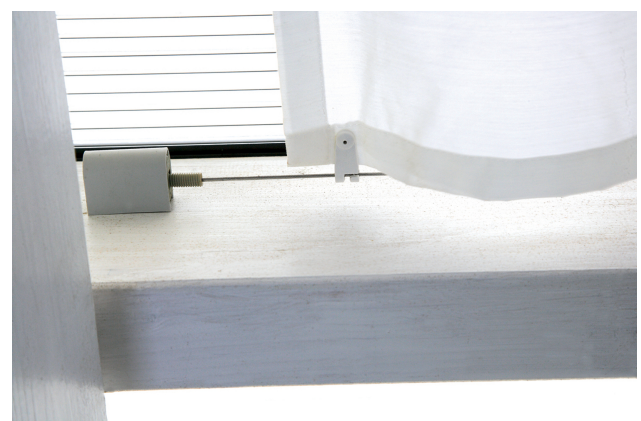

# SONNENSEGEL FÜR BREITE 541 CM, TIEFE 239/250 CM

*Sonnensegel freigestellt*

- 100% UV-stabile, textile Polyester
- Farbe: weiss
- inkl. Befestigungsmaterial
- wasserabweisend
- waschbar bei 40°C

**Kundenfoto: Terrassenüberdachung mit Sonnensegel**

**Befestigung Sonnensegel: Seilspannsystem mit Schutzkappe**

### Datenblatt / Baubeschreibung

Praktisches Sonnensegel Set passend für SKAN HOLZ Terrassenüberdachungen in den Grössen 541 x 250 cm und 541 x 239 cm.

#### Produktmerkmale

- Komplet-Set aus 5 Sonnensegeln à 96 x 220 cm
- wasserabweisend
- 100 % UV-stabiles, textiles Polyester in weiss
- Befestigungsmaterial bestehend aus Seilspannsystem mit Schutzkappe, Laufhaken und Stoppfern
- Sonnensegel waschbar bei 40°C  
Segel sind bei drohendem Unwetter abzunehmen.