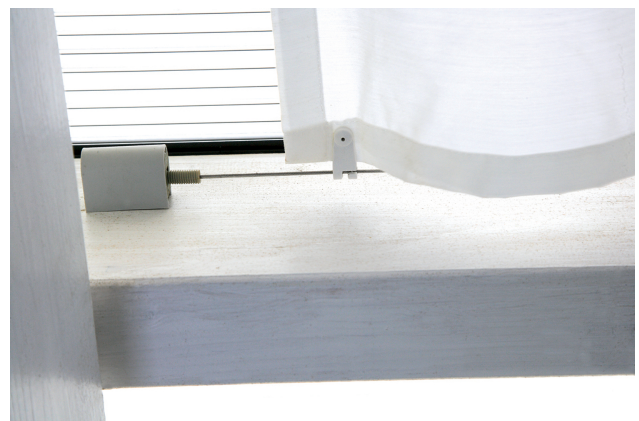

# SONNENSEGEL FÜR BREITE 648 CM, TIEFE 239/250 CM

*Sonnensegel freigestellt*

- 100% UV-stabile, textile Polyester
- Farbe: weiss
- inkl. Befestigungsmaterial
- wasserabweisend
- waschbar bei 40°C

**Kundenfoto: Terrassenüberdachung mit Sonnensegel**

**Befestigung Sonnensegel: Seilspannsystem mit Schutzkappe**

### Datenblatt / Baubeschreibung

Praktisches Sonnensegel Set passend für SKAN HOLZ Terrassenüberdachungen in den Grössen 648 x 250 cm und 648 x 239 cm.

#### Produktmerkmale

- Komplet-Set aus 6 Sonnensegeln à 96 x 220 cm
- wasserabweisend
- 100 % UV-stabiles, textiles Polyester in weiss
- Befestigungsmaterial bestehend aus Seilspannsystem mit Schutzkappe, Laufhaken und Stoppfern
- Sonnensegel waschbar bei 40°C  
Segel sind bei drohendem Unwetter abzunehmen.