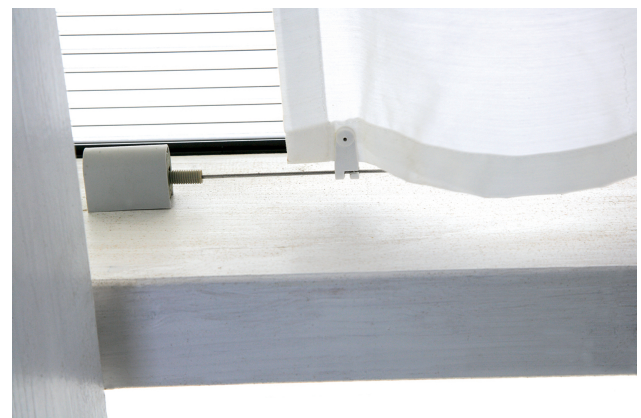

SONNENSEGEL FÜR BREITE 541 CM, TIEFE 257/289/300 CM

Sonnensegel freigestellt

- 100% UV-stabile, textile Polyester
- Farbe: weiss
- inkl. Befestigungsmaterial
- wasserabweisend
- waschbar bei 40°C

Kundenfoto: Terrassenüberdachung mit Sonnensegel

Befestigung Sonnensegel: Seilspannsystem mit Schutzkappe

SONNENSEGEL FÜR BREITE 541 CM, TIEFE 257/289/300 CM

Datenblatt / Baubeschreibung

Praktisches Sonnensegel Set passend für SKAN HOLZ Terrassenüberdachungen in den Grössen 541 x 300 cm, 541 x 257 cm und 541 x 289 cm.

Produktmerkmale

- Komplet-Set aus 5 Sonnensegeln à 96 x 275 cm
- wasserabweisend
- 100 % UV-stabiles, textiles Polyester in weiss
- Befestigungsmaterial bestehend aus Seilspannsystem mit Schutzkappe, Laufhaken und Stoppfern
- Sonnensegel waschbar bei 40°C
Segel sind bei drohendem Unwetter abzunehmen.