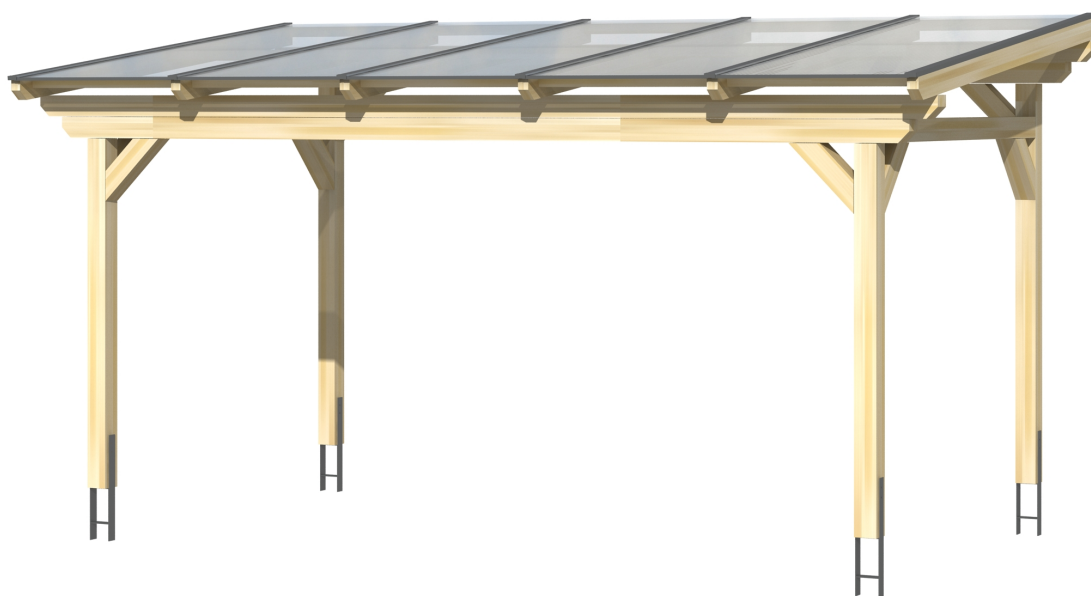

▶ Massive Konstruktion aus hochwertigem Leimholz (BSH-Fichte)

541 X 300 cm

Sanremo

- ▶ Freistehend
- ▶ Dacheindeckung Polycarbonat-Doppelstegplatte in klar
- ▶ Pfosten 12 x 12 cm
- ▶ Inklusive H-Pfostenanker

► Datenblatt / Baubeschreibung		Sanremo 541 x 300cm
Material	Leimholz, Fichte	
Farbbehandlung	Lasiert in Nussbaum	
Pfostenstärke	12 x 12 cm	
Breite	541 cm	
Tiefe	300 cm	
Grundfläche	16,23 m ²	
Umbauter Raum	41,68 m ³	
Schneelast	1,8 kN/m ²	
Dachfläche	16,23 m ²	
Dachneigung	7 °	
Material Dacheindeckung	Polycarbonat-Doppelstegplatten 16 mm - klar	
Dachstärke	16 mm	
Montageart	Freistehend	
Gesamthöhe hinten	274 cm	
Gesamthöhe vorne	237 cm	
Durchgangshöhe vorne	201 cm	
Pfostenabstand Breite	417-475 cm	
Pfostenabstand Tiefe	243 cm	

Oberfläche Holz	28,59 m ²
Im Lieferumfang enthalten	H-Pfostenanker zum Einbetonieren, Montagematerial, Aufbauanleitung
Verpackung	Paket 1: B 120 cm x L 545 cm x H 55 cm Gewicht 455,000 kg
Artikelnummer	201839-03-20
EAN-Nummer	4018211005239
Lieferhinweis	Für die Anlieferung muss die Zufahrt für 40 t-LKW möglich sein! Die Anlieferung erfolgt frei Bordsteinkante (Festland Deutschland).
Garantie	5 Jahre gemäß unseren Garantiebedingungen

Sanremo 541 X 300cm

Ansicht vorne

Ansicht Seite

Grundriss

Sanremo 541 X 300cm
Schnitte und Ansichten Maßstab 1:100