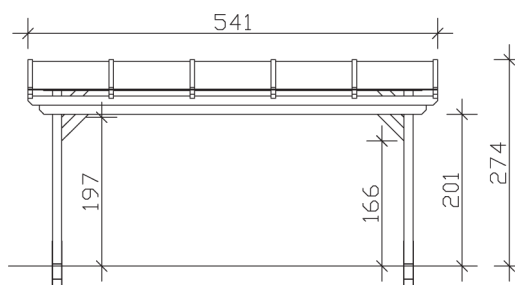

▶ Massive Konstruktion aus hochwertigem Leimholz (BSH-Fichte)

541 X 300 cm

Sanremo

- ▶ Freistehend
- ▶ Dacheindeckung Polycarbonat-Doppelstegplatte in klar
- ▶ Pfosten 12 x 12 cm
- ▶ Inklusive H-Pfostenanker

► Datenblatt / Baubeschreibung		Sanremo 541 x 300cm
Material	Leimholz, Fichte	
Farbbehandlung	Lasiert in Nussbaum	
Pfostenstärke	12 x 12 cm	
Breite	541 cm	
Tiefe	300 cm	
Grundfläche	16,23 m ²	
Umbauter Raum	41,68 m ³	
Schneelast	1,8 kN/m ²	
Dachfläche	16,23 m ²	
Dachneigung	7 °	
Material Dacheindeckung	Polycarbonat-Doppelstegplatten 16 mm - klar	
Dachstärke	16 mm	
Montageart	Freistehend	
Gesamthöhe hinten	274 cm	
Gesamthöhe vorne	237 cm	
Durchgangshöhe vorne	201 cm	
Pfostenabstand Breite	417-475 cm	
Pfostenabstand Tiefe	243 cm	

Oberfläche Holz	28,59 m ²
Im Lieferumfang enthalten	H-Pfostenanker zum Einbetonieren, Montagematerial, Aufbauanleitung
Verpackung	Paket 1: B 120 cm x L 545 cm x H 55 cm Gewicht 455,000 kg
Artikelnummer	201839-03-20
EAN-Nummer	4018211005239
Lieferhinweis	Für die Anlieferung muss die Zufahrt für 40 t-LKW möglich sein! Die Anlieferung erfolgt frei Bordsteinkante (Festland Deutschland).
Garantie	5 Jahre gemäß unseren Garantiebedingungen

Sanremo 541 X 300cm

Ansicht vorne

Ansicht Seite

Grundriss

Sanremo 541 X 300cm
Schnitte und Ansichten Maßstab 1:100