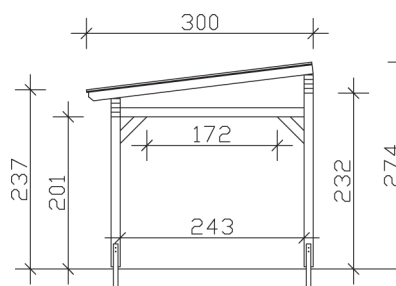

▶ Massive Konstruktion aus hochwertigem Leimholz (BSH-Fichte)

541 X 300 cm

Sanremo

- ▶ Freistehend
- ▶ Dacheindeckung Polycarbonat-Doppelstegplatte in klar
- ▶ Pfosten 12 x 12 cm
- ▶ Inklusive H-Pfostenanker

► Datenblatt / Baubeschreibung		Sanremo 541 x 300cm
Material	Leimholz, Fichte	
Farbbehandlung	Lasiert in Nussbaum	
Pfostenstärke	12 x 12 cm	
Breite	541 cm	
Tiefe	300 cm	
Grundfläche	16,23 m ²	
Umbauter Raum	41,68 m ³	
Schneelast	1,8 kN/m ²	
Dachfläche	16,23 m ²	
Dachneigung	7 °	
Material Dacheindeckung	Polycarbonat-Doppelstegplatten 16 mm - klar	
Dachstärke	16 mm	
Montageart	Freistehend	
Gesamthöhe hinten	274 cm	
Gesamthöhe vorne	237 cm	
Durchgangshöhe vorne	201 cm	
Pfostenabstand Breite	417-475 cm	
Pfostenabstand Tiefe	243 cm	

Oberfläche Holz	28,59 m ²
Im Lieferumfang enthalten	H-Pfostenanker zum Einbetonieren, Montagematerial, Aufbauanleitung
Verpackung	Paket 1: B 120 cm x L 545 cm x H 55 cm Gewicht 455,000 kg
Artikelnummer	201839-03-20
EAN-Nummer	4018211005239
Lieferhinweis	Für die Anlieferung muss die Zufahrt für 40 t-LKW möglich sein! Die Anlieferung erfolgt frei Bordsteinkante (Festland Deutschland).
Garantie	5 Jahre gemäß unseren Garantiebedingungen

Sanremo 541 X 300cm

Ansicht vorne

Ansicht Seite

Grundriss

Sanremo 541 X 300cm
Schnitte und Ansichten Maßstab 1:100