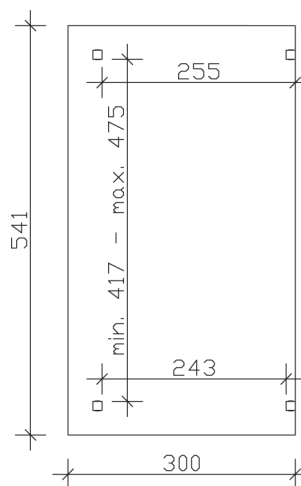

▶ Massive Konstruktion aus hochwertigem Leimholz (BSH-Fichte)

541 X 300 cm

Sanremo

- ▶ Freistehend
- ▶ Dacheindeckung Polycarbonat-Doppelstegplatte in klar
- ▶ Pfosten 12 x 12 cm
- ▶ Inklusive H-Pfostenanker

► Datenblatt / Baubeschreibung		Sanremo 541 x 300cm
Material	Leimholz, Fichte	
Farbbehandlung	Lasiert in Nussbaum	
Pfostenstärke	12 x 12 cm	
Breite	541 cm	
Tiefe	300 cm	
Grundfläche	16,23 m ²	
Umbauter Raum	41,68 m ³	
Schneelast	1,8 kN/m ²	
Dachfläche	16,23 m ²	
Dachneigung	7 °	
Material Dacheindeckung	Polycarbonat-Doppelstegplatten 16 mm - klar	
Dachstärke	16 mm	
Montageart	Freistehend	
Gesamthöhe hinten	274 cm	
Gesamthöhe vorne	237 cm	
Durchgangshöhe vorne	201 cm	
Pfostenabstand Breite	417-475 cm	
Pfostenabstand Tiefe	243 cm	

Oberfläche Holz	28,59 m ²
Im Lieferumfang enthalten	H-Pfostenanker zum Einbetonieren, Montagematerial, Aufbauanleitung
Verpackung	Paket 1: B 120 cm x L 545 cm x H 55 cm Gewicht 455,000 kg
Artikelnummer	201839-03-20
EAN-Nummer	4018211005239
Lieferhinweis	Für die Anlieferung muss die Zufahrt für 40 t-LKW möglich sein! Die Anlieferung erfolgt frei Bordsteinkante (Festland Deutschland).
Garantie	5 Jahre gemäß unseren Garantiebedingungen

Sanremo 541 X 300cm

Ansicht vorne

Ansicht Seite

Grundriss

Sanremo 541 X 300cm
Schnitte und Ansichten Maßstab 1:100