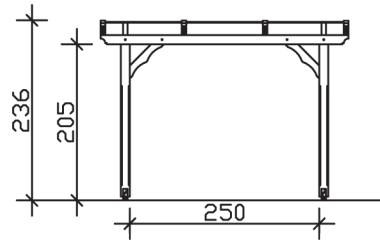

Ansicht vorne