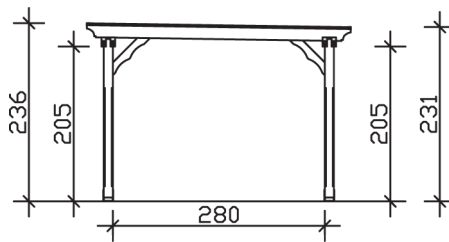

▶ Massive Konstruktion aus hochwertigem Leimholz (BSH-Fichte)

327 X 350 cm

4-Eck Pavillon Marseille

- ▶ Farblich behandelt in eiche hell
- ▶ Pfosten 12 x 12 cm
- ▶ Inklusive Aufschraubstützen
- ▶ Dacheindeckung Polycarbonat-Doppelstegplatten in bronze

► Datenblatt / Baubeschreibung	4-Eck Pavillon Marseille
Material	Leimholz, Fichte
Farbbehandlung	Lasiert in Eiche hell
Pfostenstärke	12 x 12 cm
Breite	327 cm
Tiefe	350 cm
Grundfläche	11,45 m ²
Umbauter Raum	27,02 m ³
Breite Sockelmaß	274 cm
Tiefe Sockelmaß	304 cm
Durchgangshöhe vorne	205 cm
Durchgangshöhe hinten	205 cm
Durchgangsbreite	250 cm
Firsthöhe	236 cm
Traufenhöhe	231 cm
Schneelast	2,00 kN/m ²
Dachform	Flachdach
Dachfläche	11,45 m ²
Dachneigung	0,9 °

Material Dacheindeckung	Polycarbonat-Doppelstegplatten 10 mm - bronze
Dachstärke	10 mm
Wasserablauf	nach hinten
Pfostenabstand Tiefe	280 cm
Pfostenanzahl	4
Oberfläche Holz	20,24 m ²
Im Lieferumfang enthalten	Aufschraubstützen, Montagematerial, Aufbauanleitung
Anzahl Packstücke	1
Gesamt-Gewicht	287 kg
Verpackung	Paket 1: B 120 cm x L 370 cm x H 45 cm Gewicht 287 kg
Artikelnummer	371273-01-26
EAN-Nummer	4018211006410
Lieferhinweis	Für die Anlieferung muss die Zufahrt für 40 t-LKW möglich sein! Die Anlieferung erfolgt frei Bordsteinkante (Festland Deutschland).

5 Jahre gemäß unseren Garantiebedingungen

Ansicht vorne

Ansicht Seite

Grundriss

Schnitte und Ansichten Maßstab 1:100