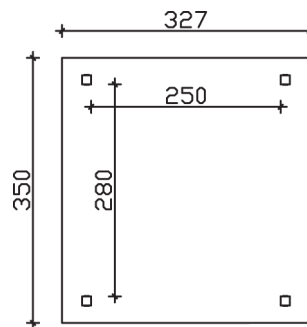

▶ Massive Konstruktion aus hochwertigem Leimholz (BSH-Fichte)

327 X 350 cm

4-Eck Pavillon Marseille

- ▶ Farblich behandelt in eiche hell
- ▶ Pfosten 12 x 12 cm
- ▶ Inklusive Aufschraubstützen
- ▶ Dacheindeckung Polycarbonat-Doppelstegplatten in bronze

► Datenblatt / Baubeschreibung	4-Eck Pavillon Marseille
Material	Leimholz, Fichte
Farbbehandlung	Lasiert in Eiche hell
Pfostenstärke	12 x 12 cm
Breite	327 cm
Tiefe	350 cm
Grundfläche	11,45 m ²
Umbauter Raum	27,02 m ³
Breite Sockelmaß	274 cm
Tiefe Sockelmaß	304 cm
Durchgangshöhe vorne	205 cm
Durchgangshöhe hinten	205 cm
Durchgangsbreite	250 cm
Firsthöhe	236 cm
Traufenhöhe	231 cm
Schneelast	2,00 kN/m ²
Dachform	Flachdach
Dachfläche	11,45 m ²
Dachneigung	0,9 °

Material Dacheindeckung	Polycarbonat-Doppelstegplatten 10 mm - bronze
Dachstärke	10 mm
Wasserablauf	nach hinten
Pfostenabstand Tiefe	280 cm
Pfostenanzahl	4
Oberfläche Holz	20,24 m ²
Im Lieferumfang enthalten	Aufschraubstützen, Montagematerial, Aufbauanleitung
Anzahl Packstücke	1
Gesamt-Gewicht	287 kg
Verpackung	Paket 1: B 120 cm x L 370 cm x H 45 cm Gewicht 287 kg
Artikelnummer	371273-01-26
EAN-Nummer	4018211006410
Lieferhinweis	Für die Anlieferung muss die Zufahrt für 40 t-LKW möglich sein! Die Anlieferung erfolgt frei Bordsteinkante (Festland Deutschland).

5 Jahre gemäß unseren Garantiebedingungen

Ansicht vorne

Ansicht Seite

Grundriss

Schnitte und Ansichten Maßstab 1:100